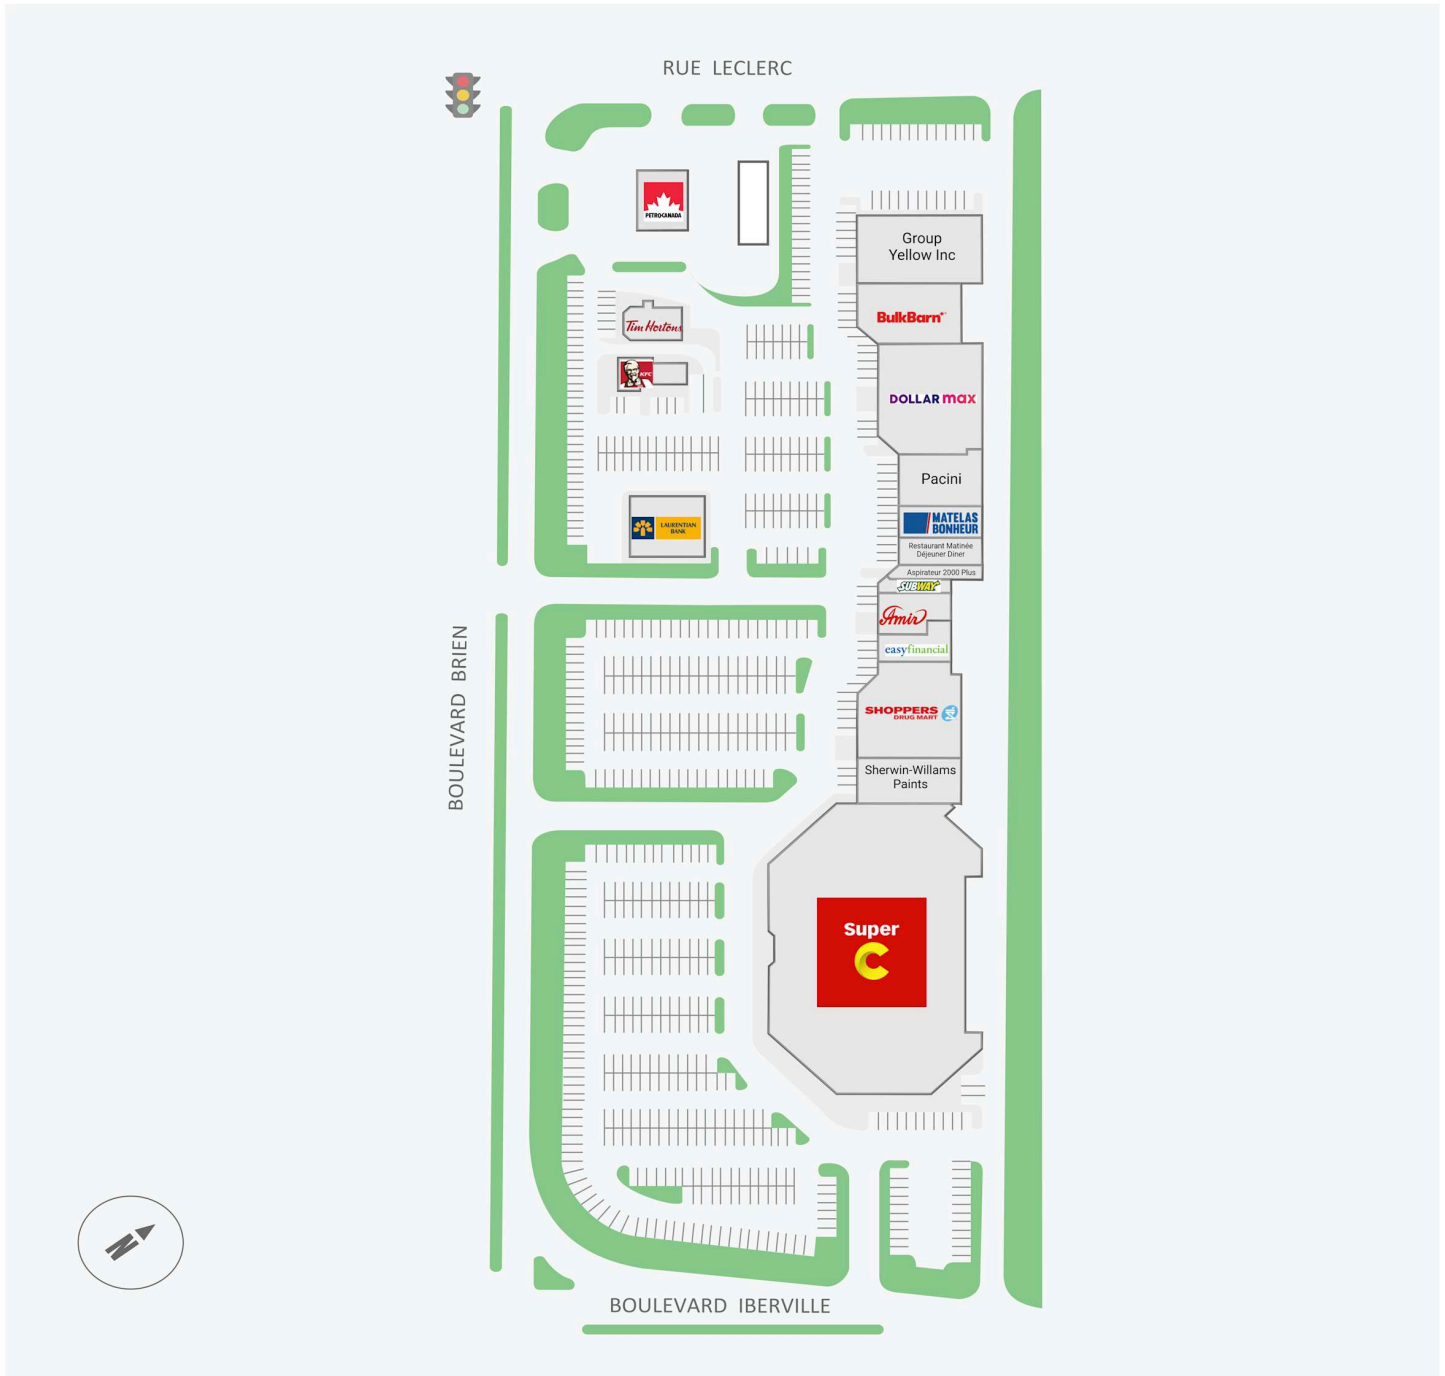

Galleries de Repentigny

85, boulevard Brien, Repentigny, QC

WALK SCORE	TRANSIT SCORE	The sole-purpose of this site plan is to identify the approximate location and size of the buildings. It is intended for use as a reference only and is subject to change at any time at the sole discretion of the owner.	REVISED Jun 2026
80	-	« Le seul objectif de ce plan de site est d'identifier l'emplacement et les dimensions approximatifs des bâtiments. Il est destiné à être utilisé comme un outil de référence uniquement et est susceptible de changer à tout moment à la seule discrétion du propriétaire. »	