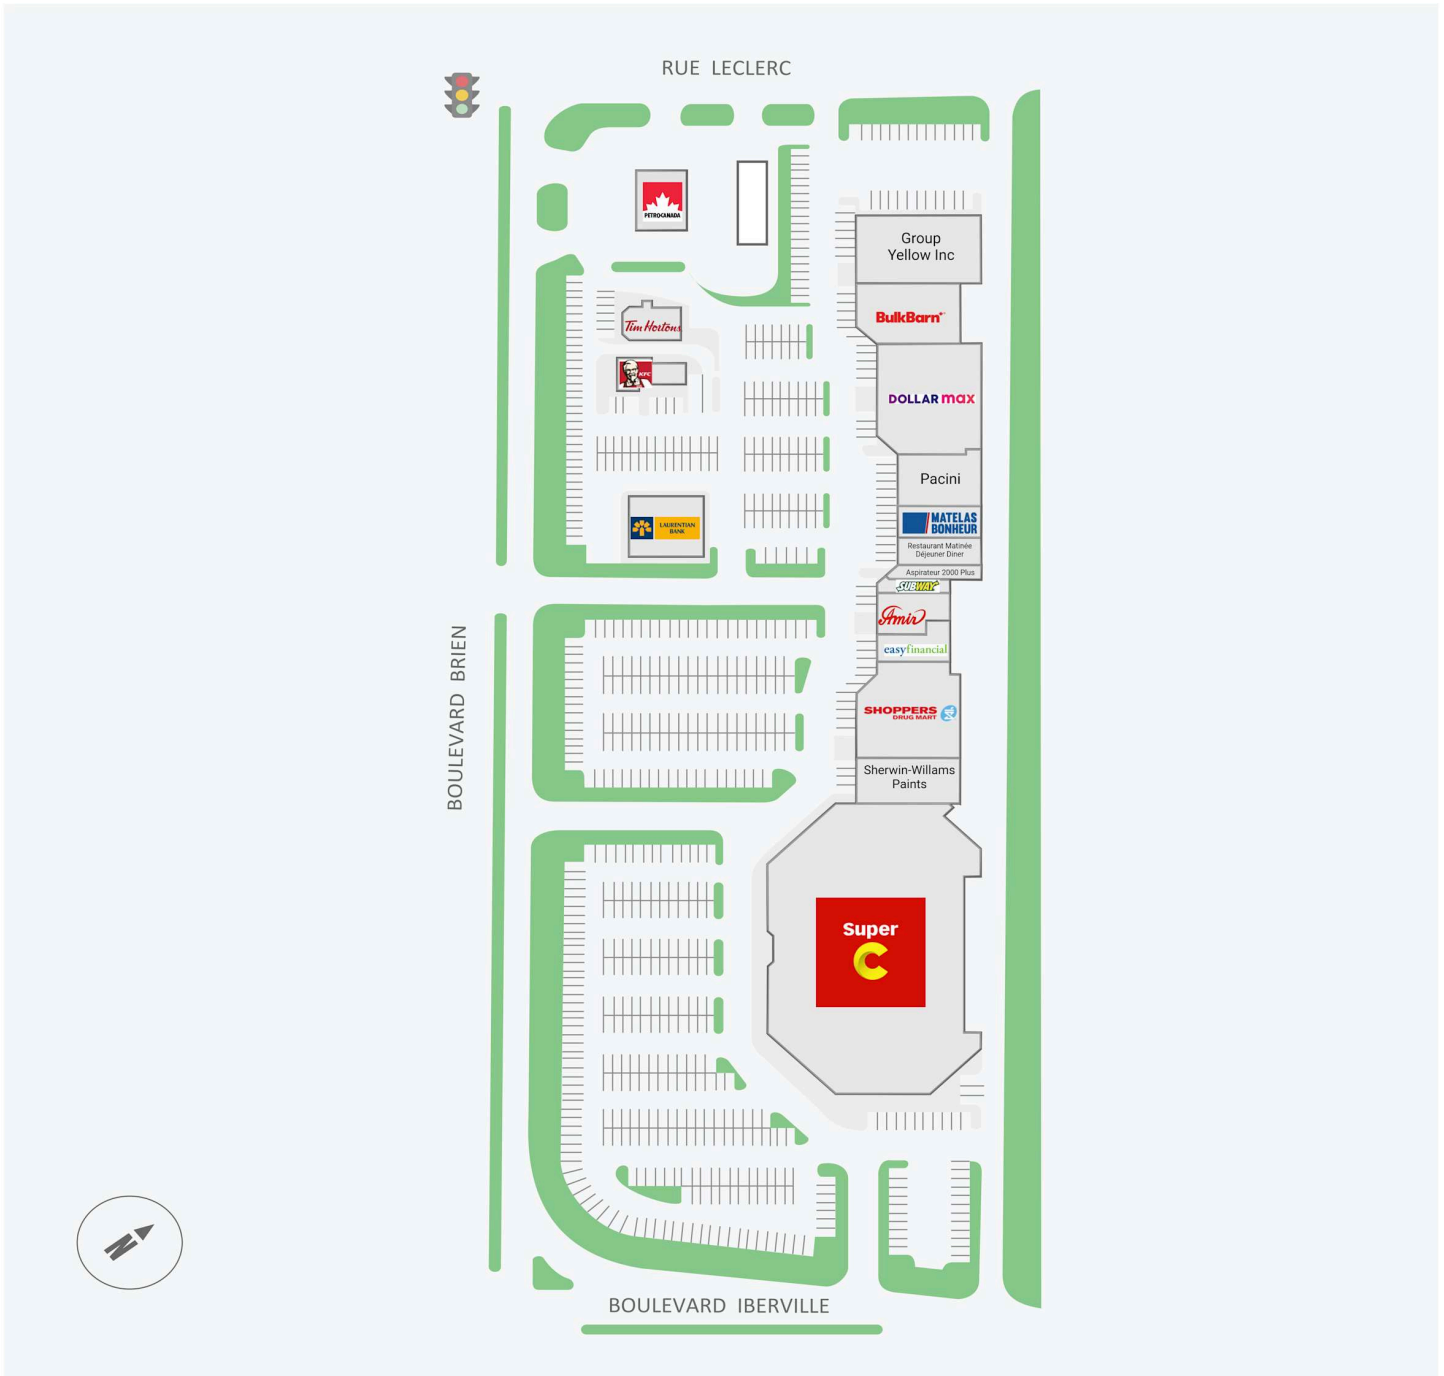

Galleries de Repentigny

85, boulevard Brien, Repentigny, QC

WALK SCORE	TRANSIT SCORE	The sole purpose of this site plan is to identify the approximate location and size of the buildings. It is intended for use as a reference only and is subject to change at any time at the sole discretion of the owner.	REVISED Apr 2026
80	-	« Le seul objectif de ce plan de site est d'identifier l'emplacement et les dimensions approximatifs des bâtiments. Il est destiné à être utilisé comme un outil de référence uniquement et est susceptible de changer à tout moment à la seule discrétion du propriétaire. »	