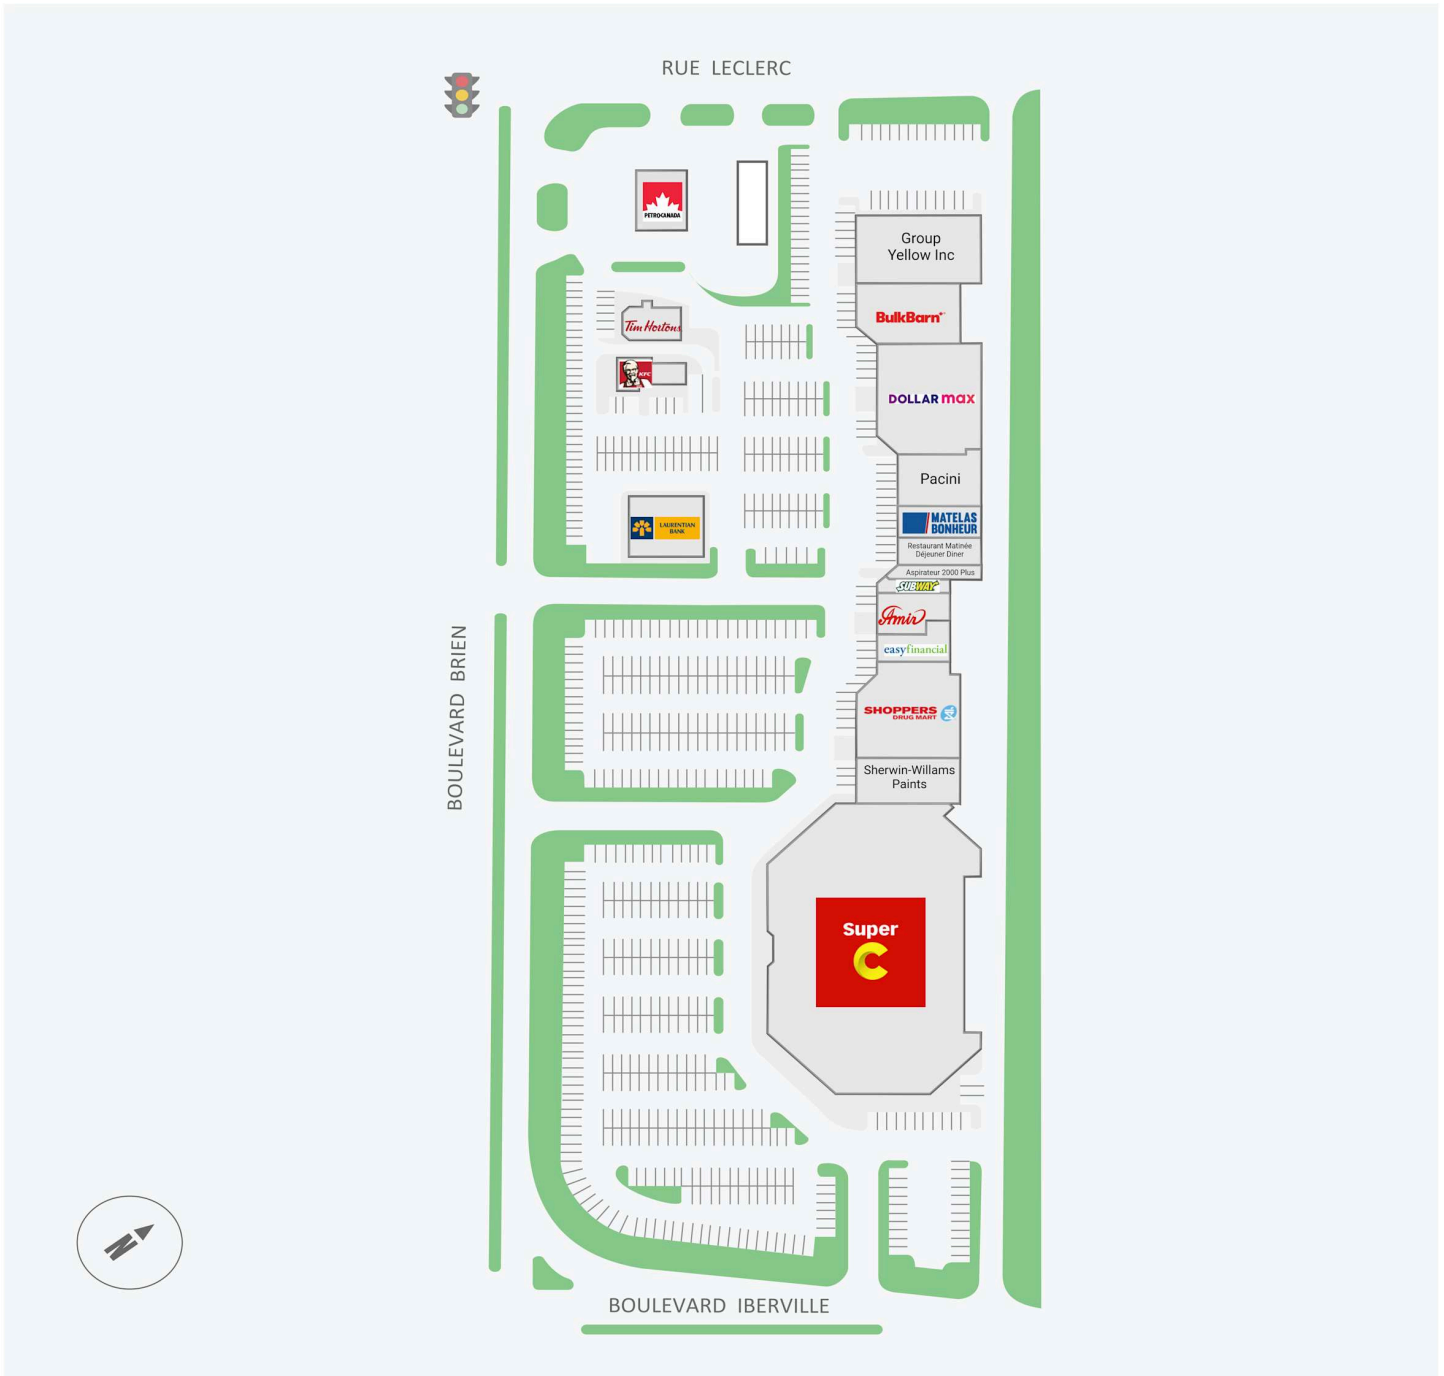

Galleries de Repentigny

85, boulevard Brien, Repentigny, QC

WALK SCORE	TRANSIT SCORE	The sole purpose of this site plan is to identify the approximate location and size of the buildings. It is intended for use as a reference only and is subject to change at any time at the sole discretion of the owner.	REVISED MAY 2026
80	-	« Le seul objectif de ce plan de site est d'identifier l'emplacement et les dimensions approximatifs des bâtiments. Il est destiné à être utilisé comme un outil de référence uniquement et est susceptible de changer à tout moment à la seule discrétion du propriétaire. »	