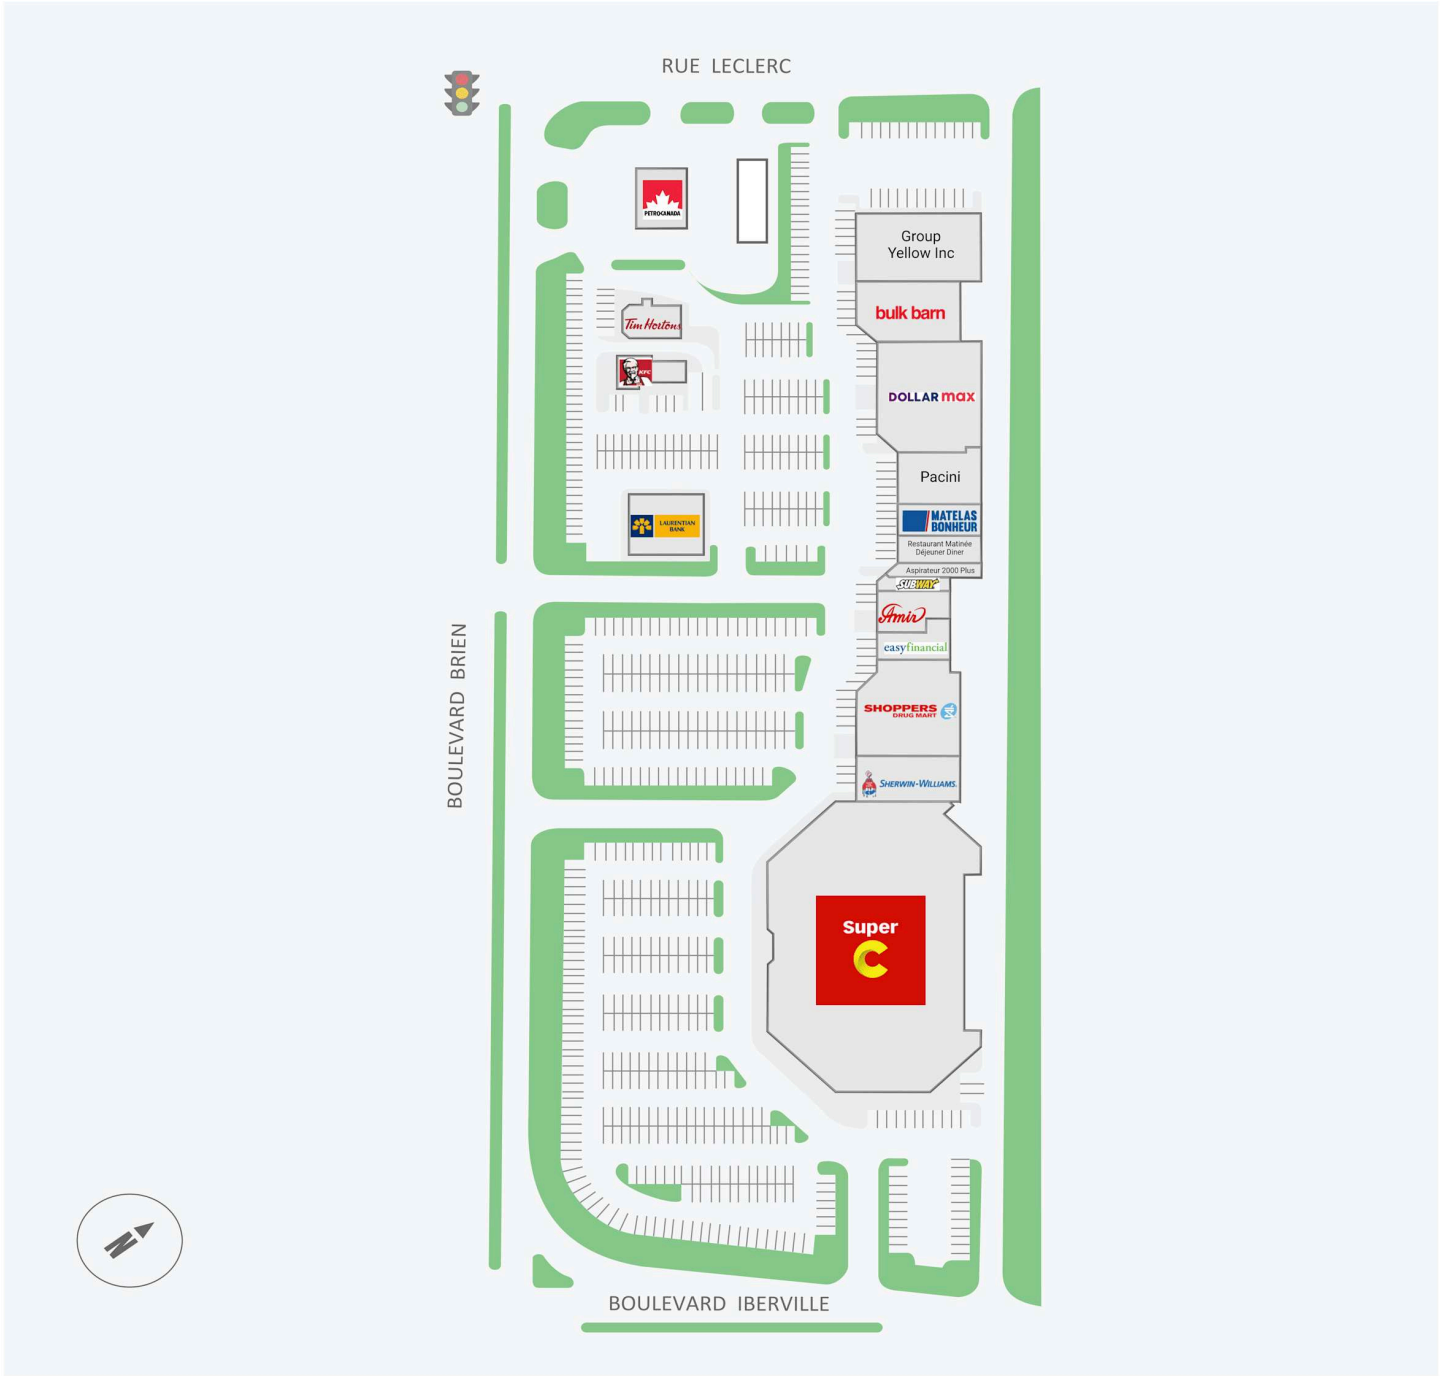

# Galleries de Repentigny

85, boulevard Brien, Repentigny, QC

WALK SCORE	TRANSIT SCORE	The sole-purpose of this site plan is to identify the approximate location and size of the buildings. It is intended for use as a reference only and is subject to change at any time at the sole discretion of the owner.	REVISED NOV 2024
80	-	« Le seul objectif de ce plan de site est d'identifier l'emplacement et les dimensions approximatifs des bâtiments. Il est destiné à être utilisé comme un outil de référence uniquement et est susceptible de changer à tout moment à la seule discrétion du propriétaire. »	