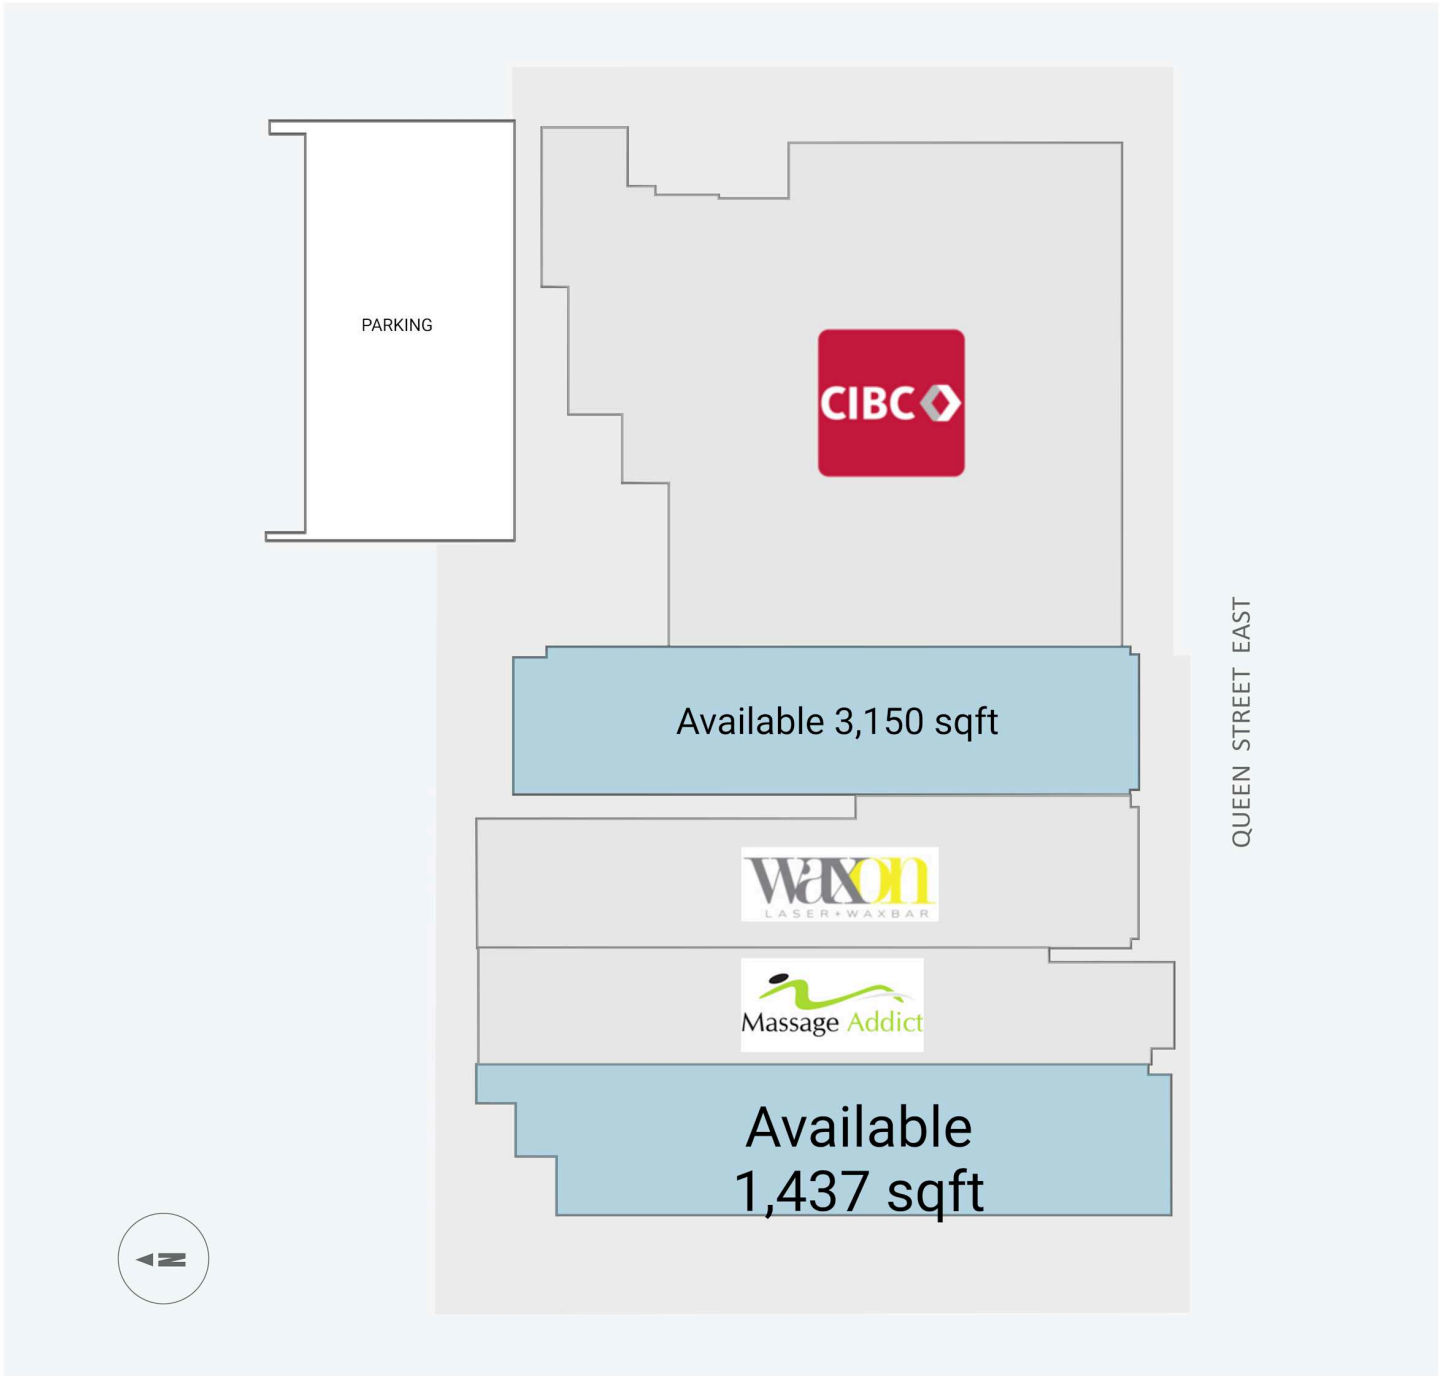

# 1842-1852 Queen Street East

1842 & 1852 Queen Street East, Toronto, ON

WALK SCORE	TRANSIT SCORE	The sole purpose of this site plan is to identify the approximate location and size of the buildings. It is intended for use as a reference only and is subject to change at any time at the sole discretion of the owner.	REVISED Jul 2026
89	88	« Le seul objectif de ce plan de site est d'identifier l'emplacement et les dimensions approximatifs des bâtiments. Il est destiné à être utilisé comme un outil de référence uniquement et est susceptible de changer à tout moment à la seule discrétion du propriétaire. »	