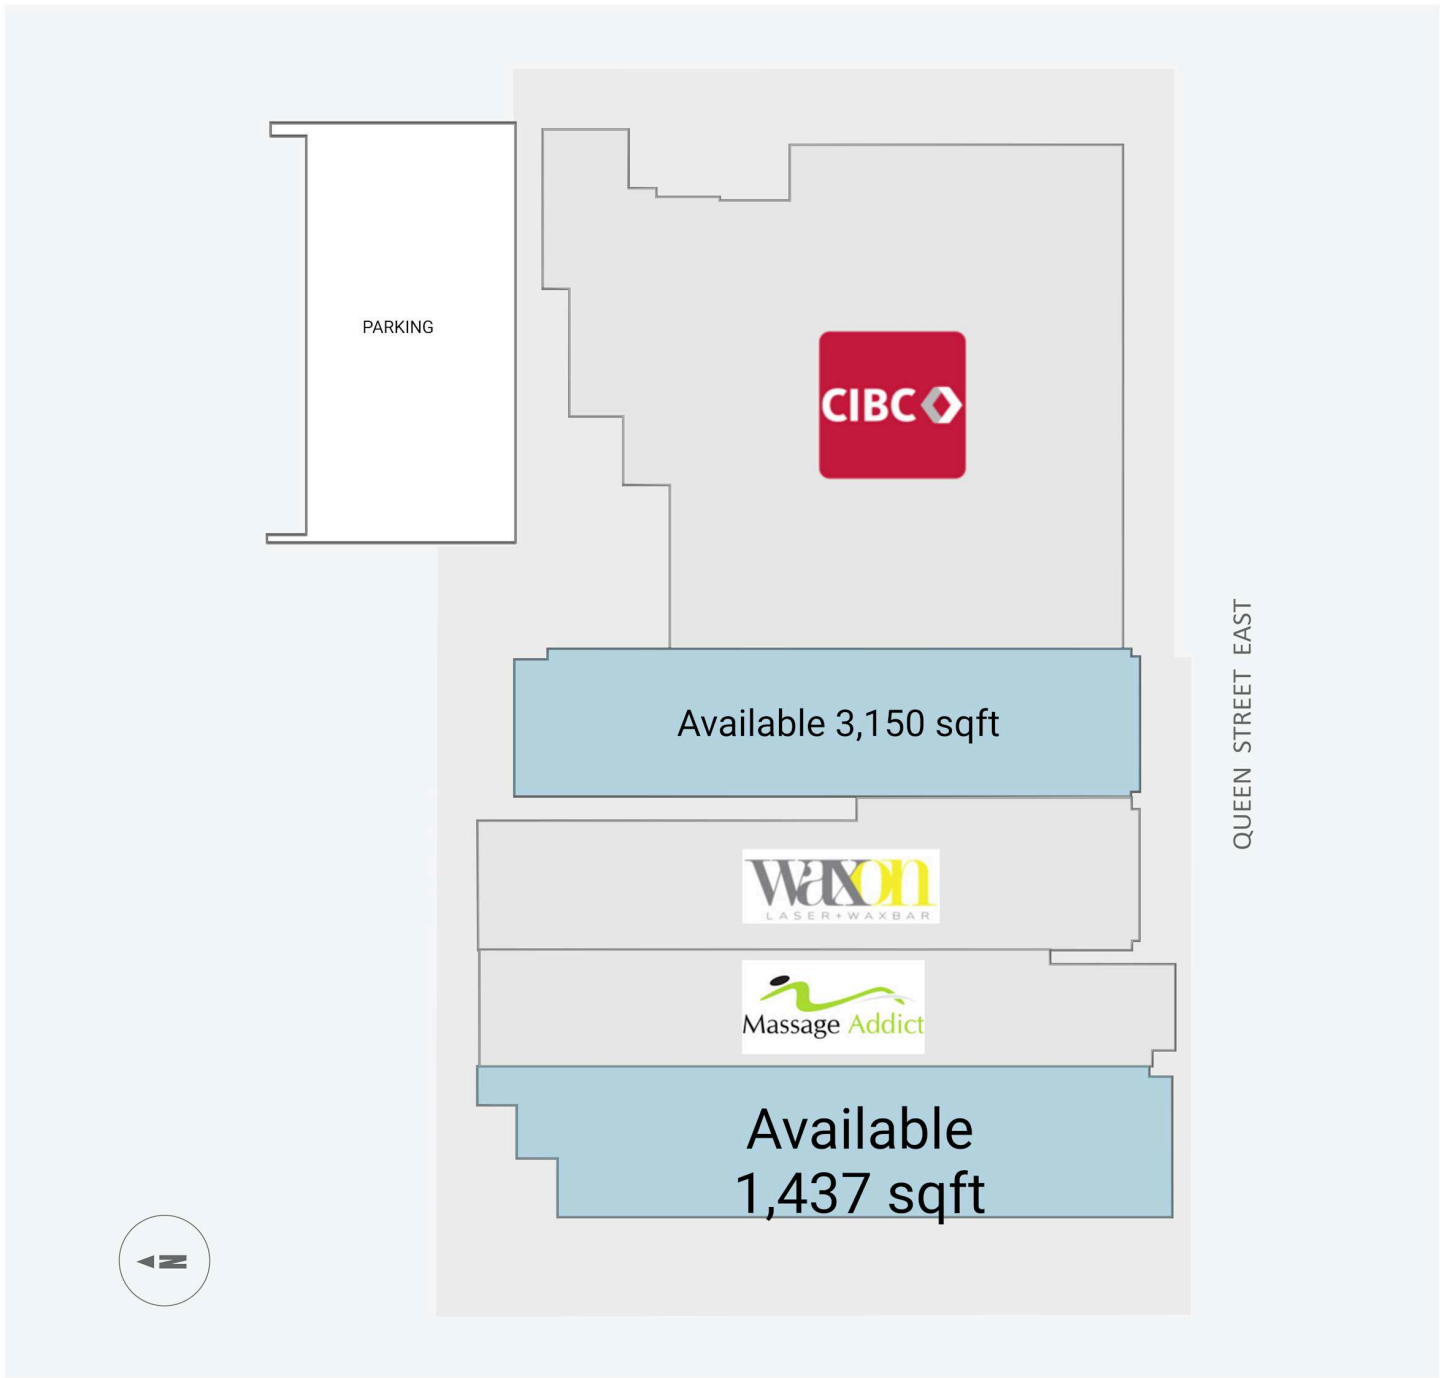

# 1842-1852 Queen Street East

1842 & 1852 Queen Street East, Toronto, ON

WALK SCORE	TRANSIT SCORE	The sole purpose of this site plan is to identify the approximate location and size of the buildings. It is intended for use as a reference only and is subject to change at any time at the sole discretion of the owner.	REVISED Apr 2026
89	88	« Le seul objectif de ce plan de site est d'identifier l'emplacement et les dimensions approximatifs des bâtiments. Il est destiné à être utilisé comme un outil de référence uniquement et est susceptible de changer à tout moment à la seule discrétion du propriétaire. »	