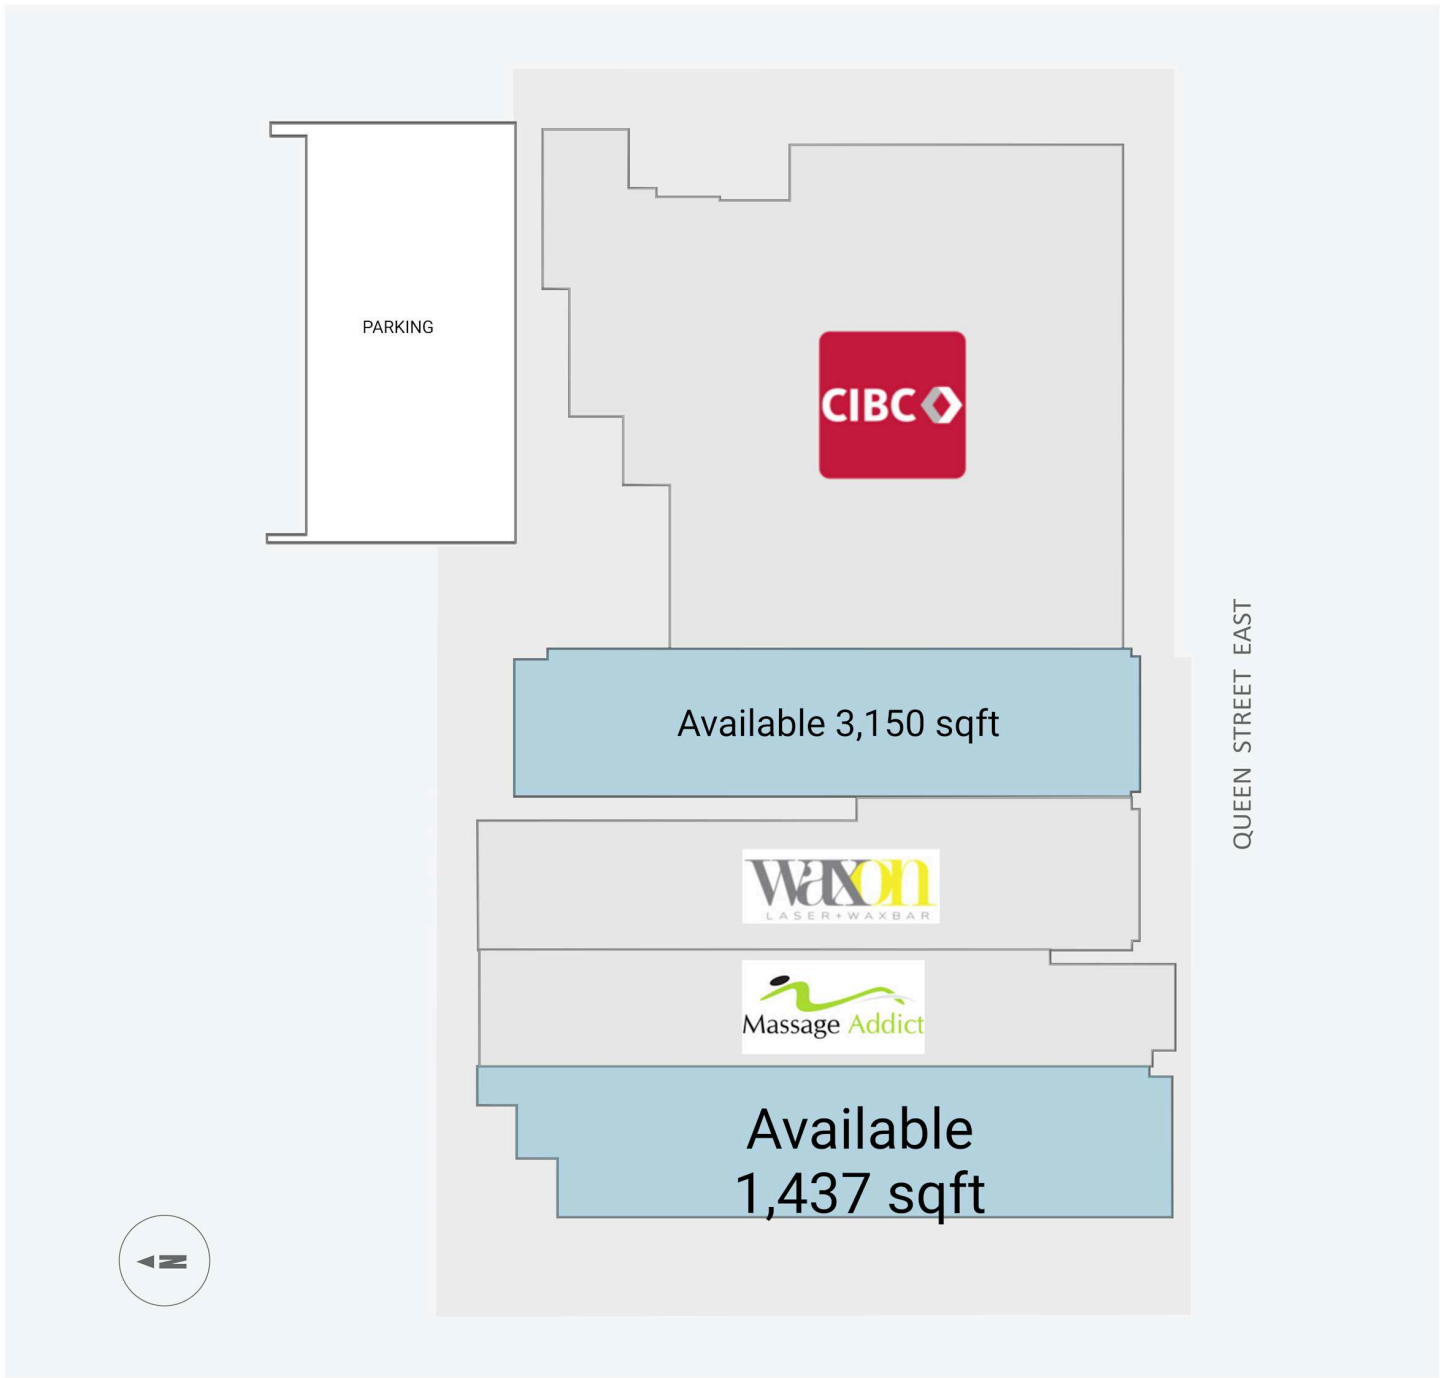

1842-1852 Queen Street East

1842 & 1852 Queen Street East, Toronto, ON

WALK SCORE	TRANSIT SCORE	The sole purpose of this site plan is to identify the approximate location and size of the buildings. It is intended for use as a reference only and is subject to change at any time at the sole discretion of the owner.	REVISED MAY 2026
89	88	« Le seul objectif de ce plan de site est d'identifier l'emplacement et les dimensions approximatifs des bâtiments. Il est destiné à être utilisé comme un outil de référence uniquement et est susceptible de changer à tout moment à la seule discrétion du propriétaire. »	