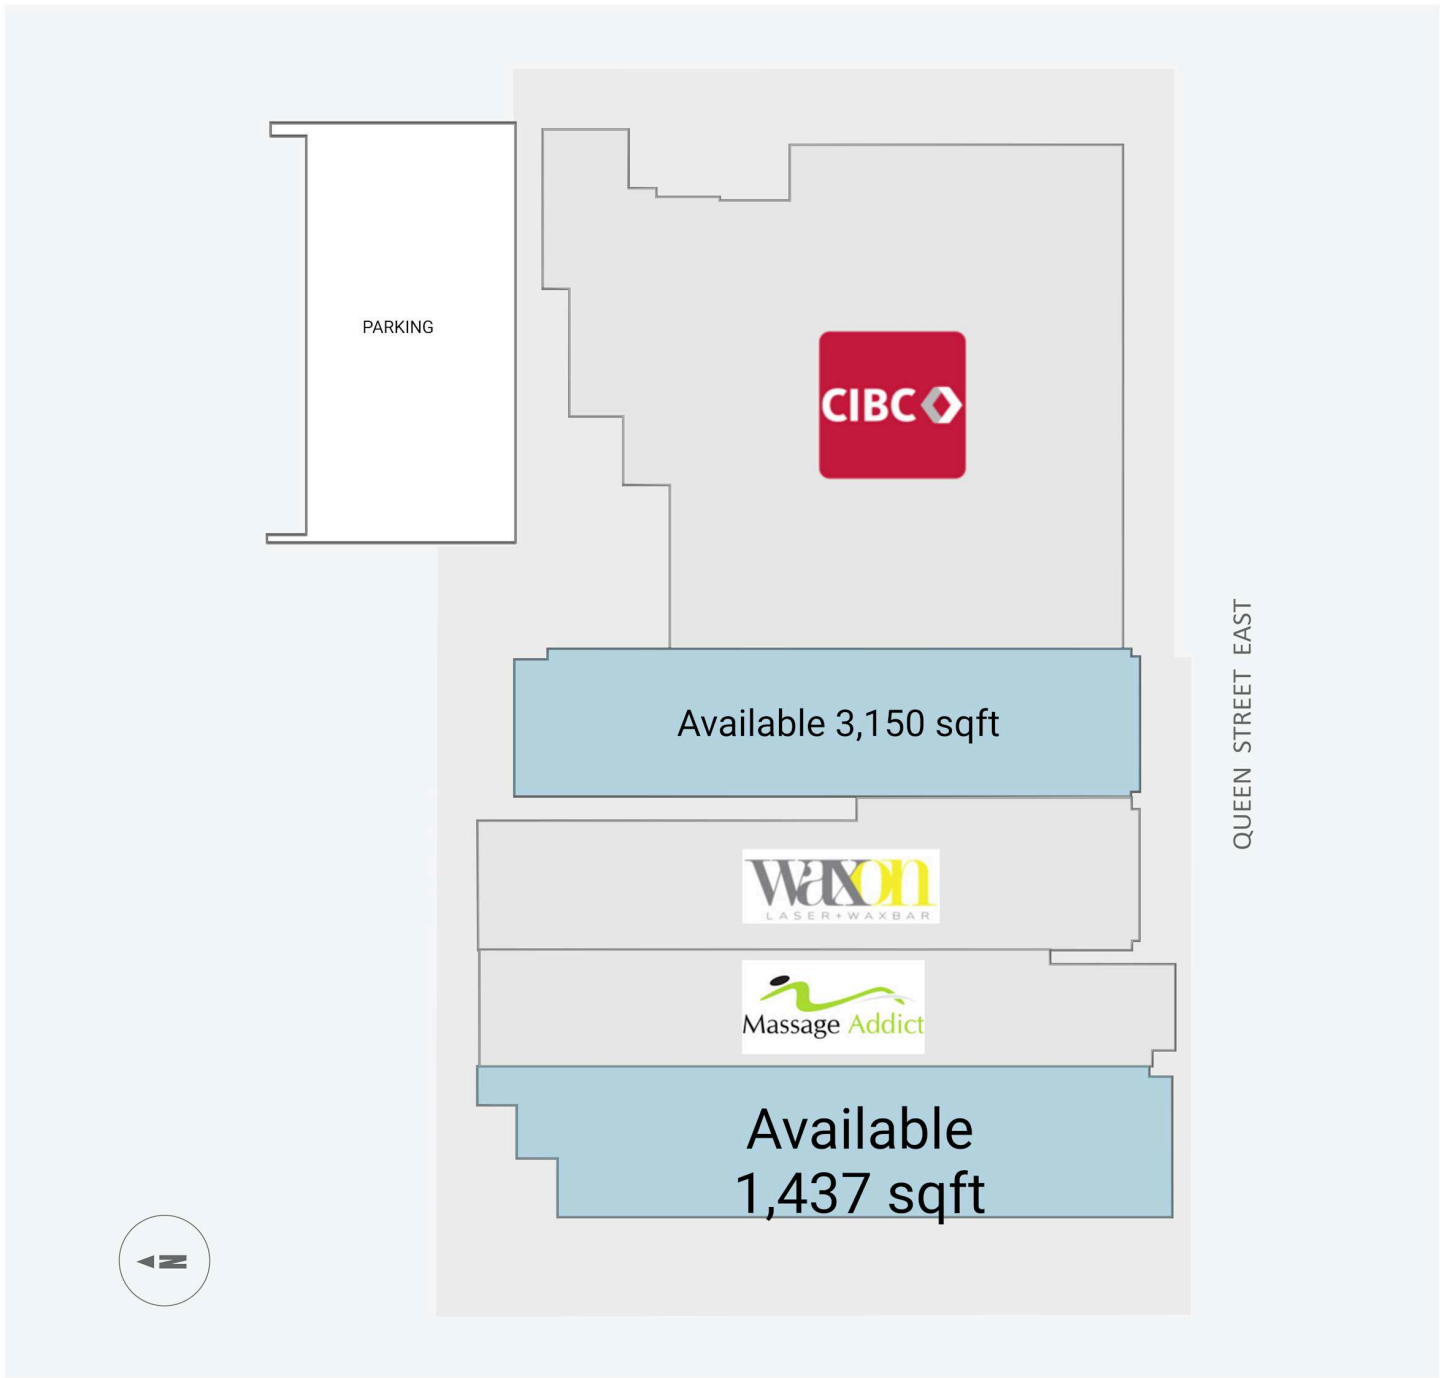

# 1842-1852 Queen Street East

1842 & 1852 Queen Street East, Toronto, ON

WALK SCORE	TRANSIT SCORE	The sole purpose of this site plan is to identify the approximate location and size of the buildings. It is intended for use as a reference only and is subject to change at any time at the sole discretion of the owner.	REVISED Jun 2026
89	88	« Le seul objectif de ce plan de site est d'identifier l'emplacement et les dimensions approximatifs des bâtiments. Il est destiné à être utilisé comme un outil de référence uniquement et est susceptible de changer à tout moment à la seule discrétion du propriétaire. »	