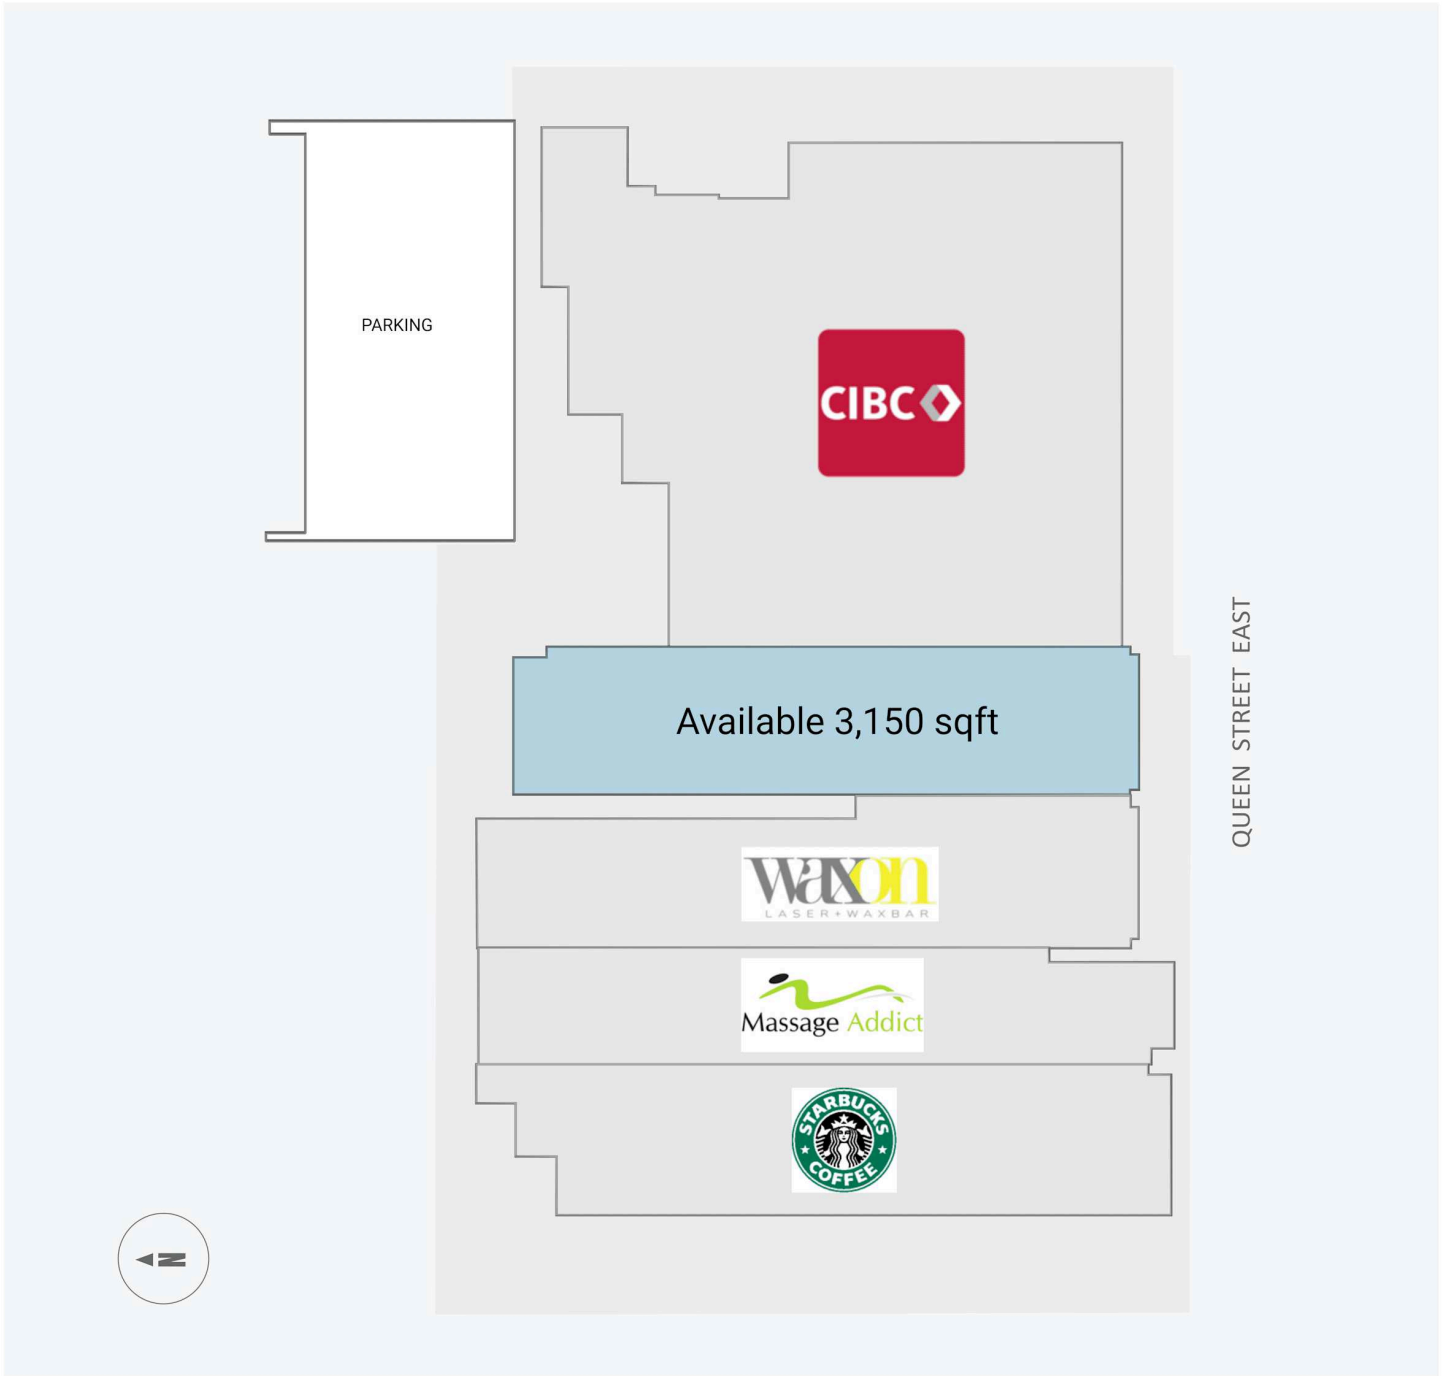

1842-1852 Queen Street East

1842 & 1852 Queen Street East, Toronto, ON

WALK SCORE	TRANSIT SCORE	The sole purpose of this site plan is to identify the approximate location and size of the buildings. It is intended for use as a reference only and is subject to change at any time at the sole discretion of the owner.	REVISED Mar 2025
89	88	« Le seul objectif de ce plan de site est d'identifier l'emplacement et les dimensions approximatifs des bâtiments. Il est destiné à être utilisé comme un outil de référence uniquement et est susceptible de changer à tout moment à la seule discrétion du propriétaire. »	