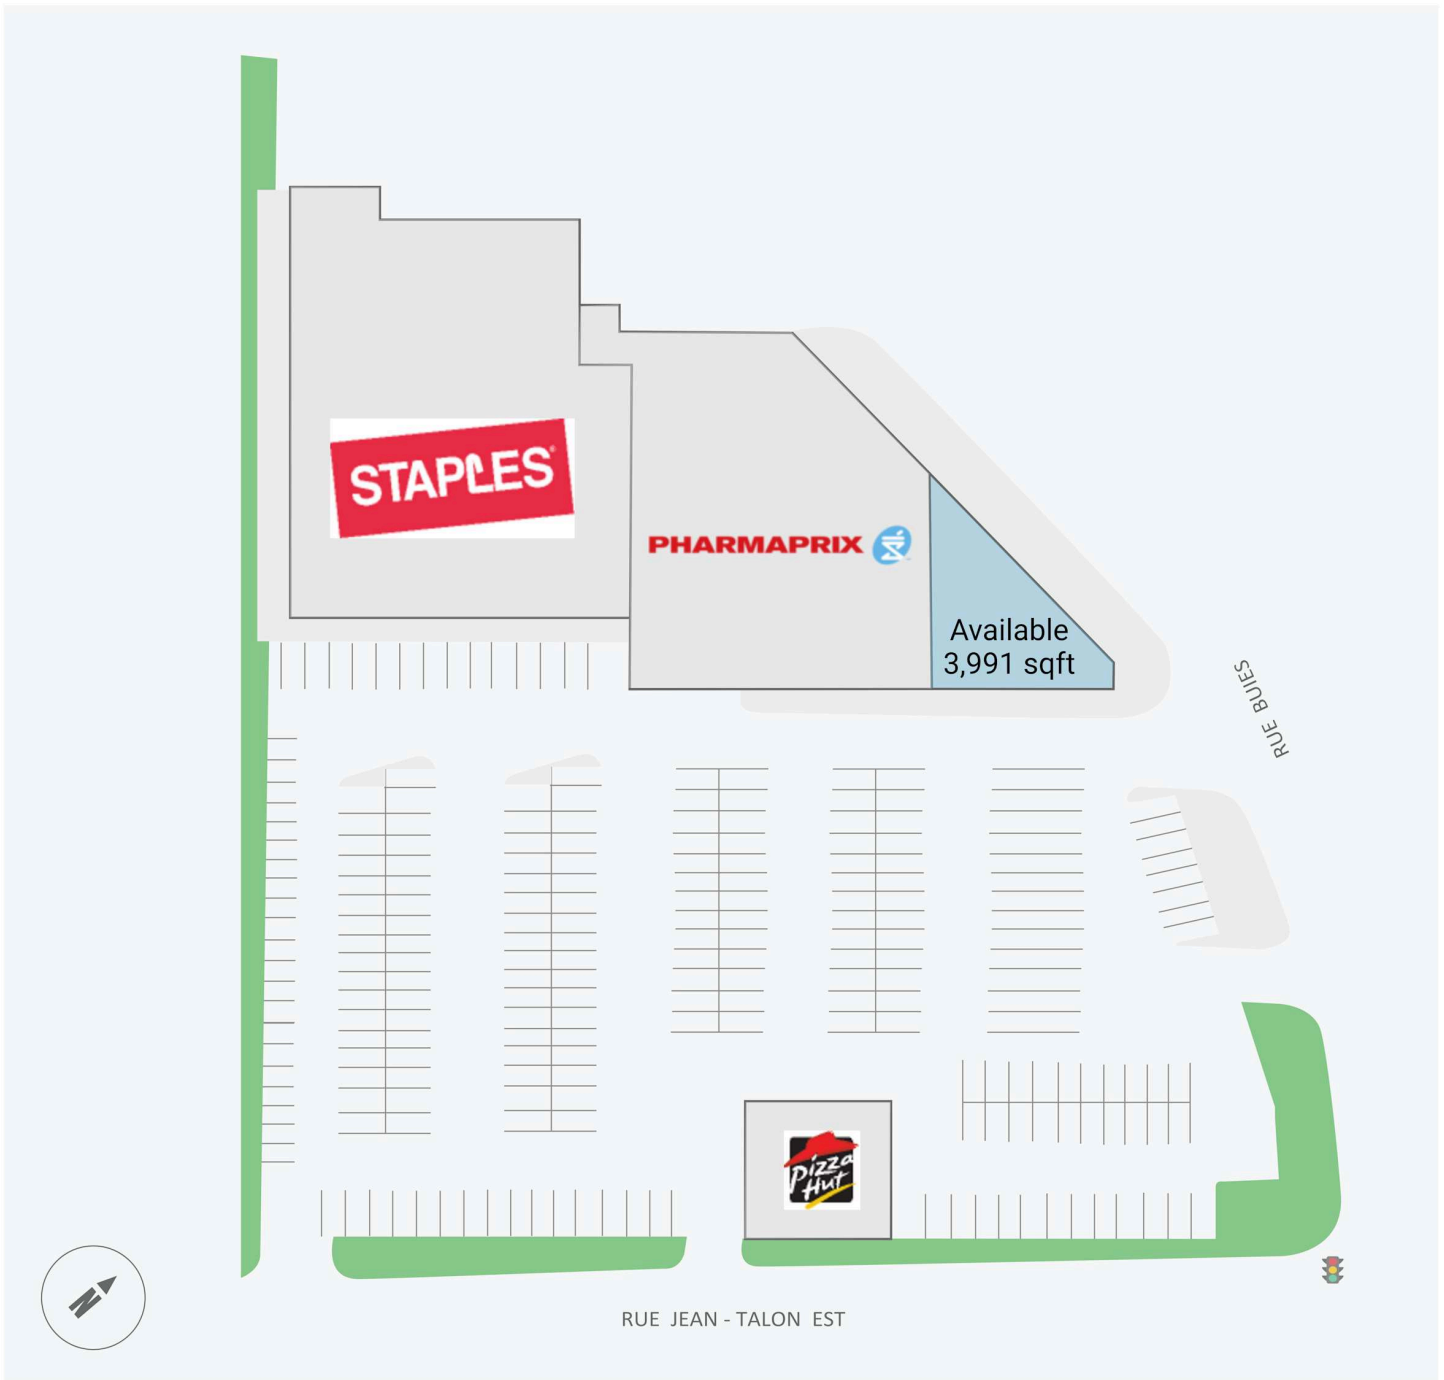

Place Provencher

4625, rue Jean-Talon est, Montreal, QC

WALK SCORE	TRANSIT SCORE	The sole-purpose of this site plan is to identify the approximate location and size of the buildings. It is intended for use as a reference only and is subject to change at any time at the sole discretion of the owner.	REVISED Jun 2026
82	70	« Le seul objectif de ce plan de site est d'identifier l'emplacement et les dimensions approximatifs des bâtiments. Il est destiné à être utilisé comme un outil de référence uniquement et est susceptible de changer à tout moment à la seule discrétion du propriétaire. »	