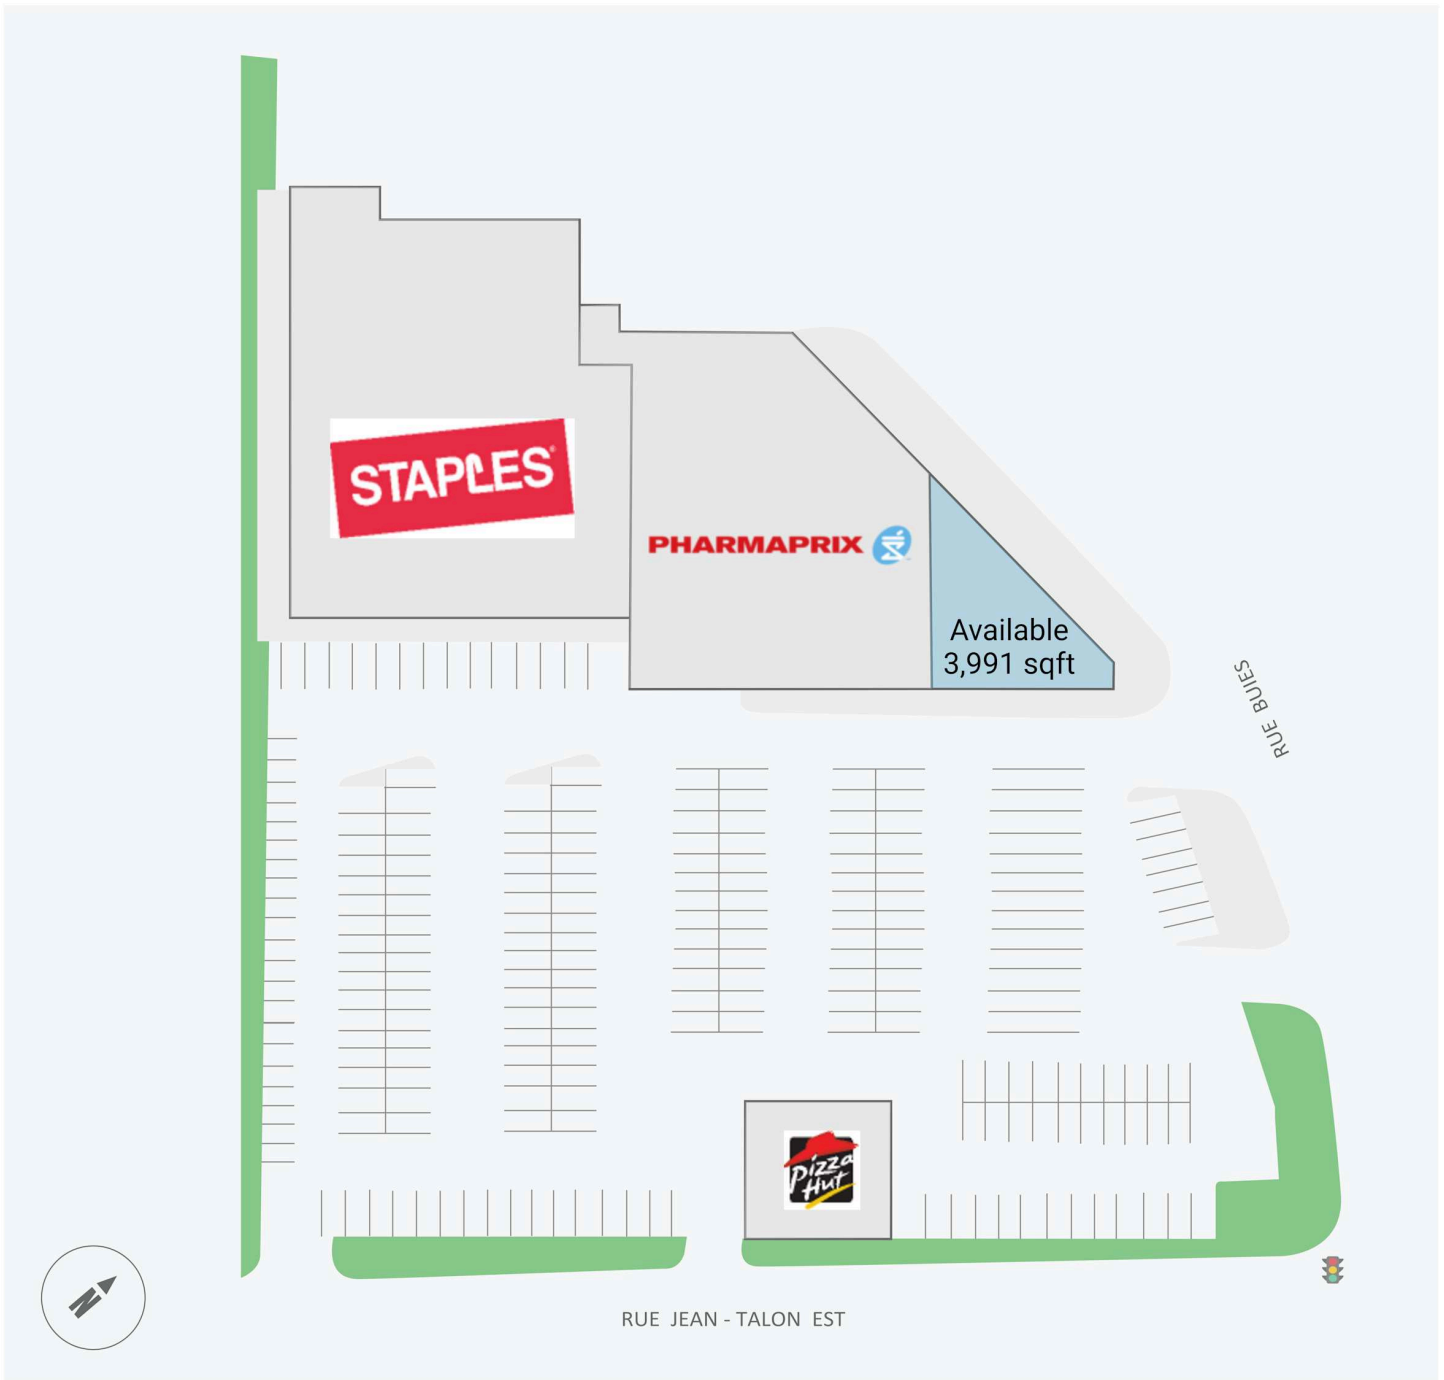

Place Provencher

4625, rue Jean-Talon est, Montreal, QC

WALK SCORE	TRANSIT SCORE	The sole-purpose of this site plan is to identify the approximate location and size of the buildings. It is intended for use as a reference only and is subject to change at any time at the sole discretion of the owner.	REVISED Apr 2026
82	70	« Le seul objectif de ce plan de site est d'identifier l'emplacement et les dimensions approximatifs des bâtiments. Il est destiné à être utilisé comme un outil de référence uniquement et est susceptible de changer à tout moment à la seule discrétion du propriétaire. »	