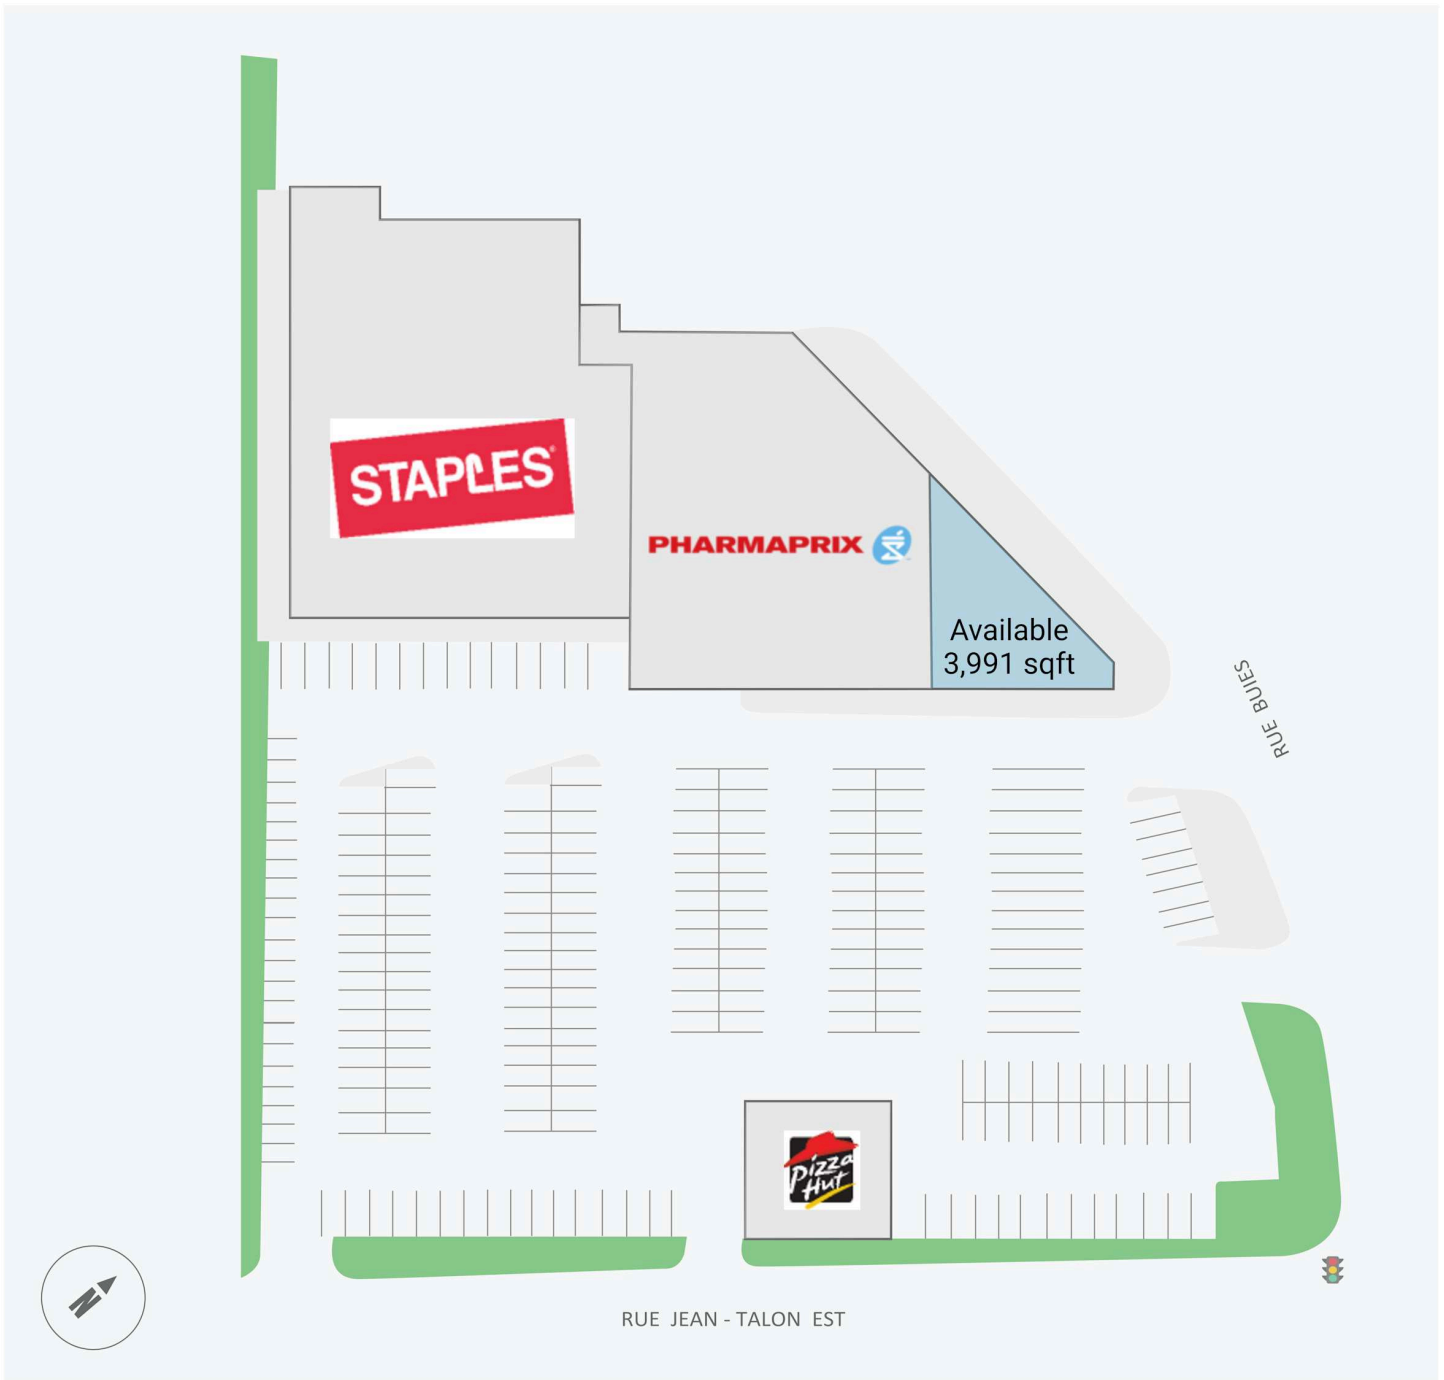

# Place Provencher

4625, rue Jean-Talon est, Montreal, QC

WALK SCORE	TRANSIT SCORE	The sole-purpose of this site plan is to identify the approximate location and size of the buildings. It is intended for use as a reference only and is subject to change at any time at the sole discretion of the owner.	REVISED Jul 2026
82	70	« Le seul objectif de ce plan de site est d'identifier l'emplacement et les dimensions approximatifs des bâtiments. Il est destiné à être utilisé comme un outil de référence uniquement et est susceptible de changer à tout moment à la seule discrétion du propriétaire. »	