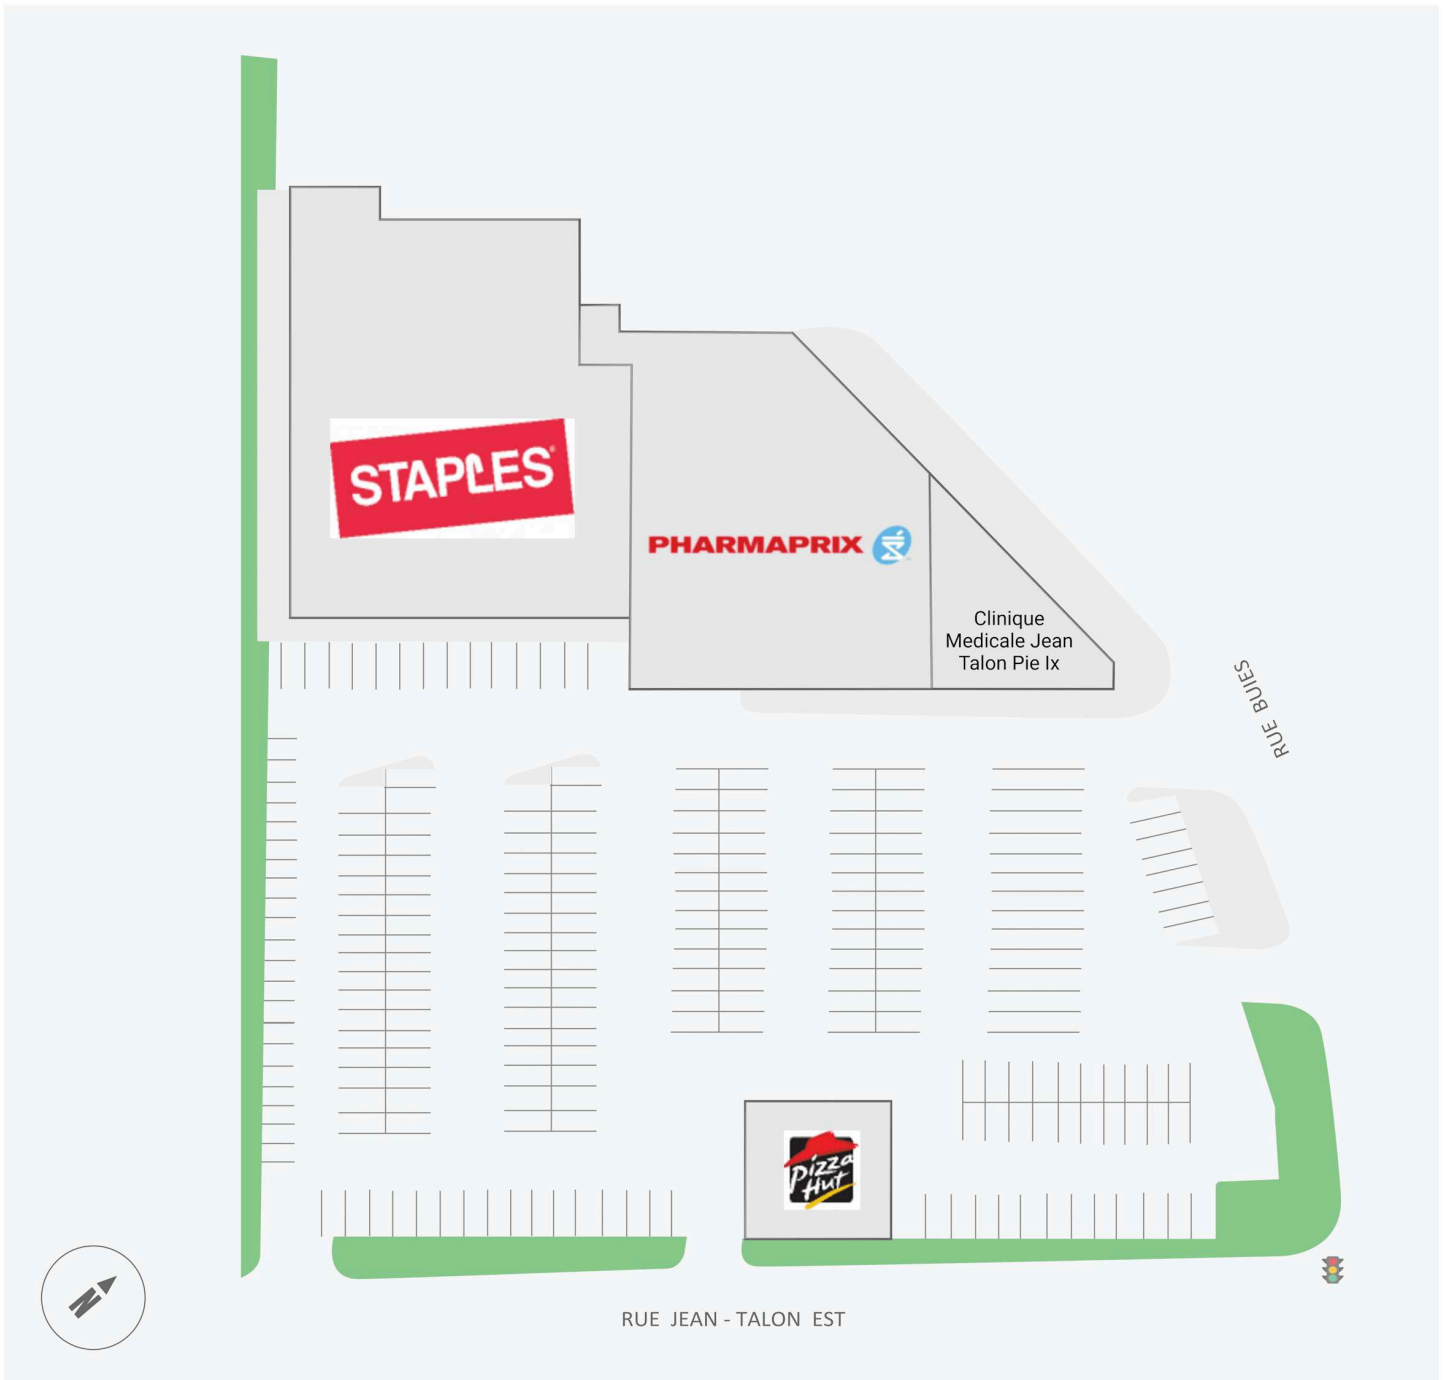

# Place Provencher

4625, rue Jean-Talon est, Montreal, QC

WALK SCORE	TRANSIT SCORE	The sole-purpose of this site plan is to identify the approximate location and size of the buildings. It is intended for use as a reference only and is subject to change at any time at the sole discretion of the owner.	REVISED Jul 2024
82	70	« Le seul objectif de ce plan de site est d'identifier l'emplacement et les dimensions approximatifs des bâtiments. Il est destiné à être utilisé comme un outil de référence uniquement et est susceptible de changer à tout moment à la seule discrétion du propriétaire. »	