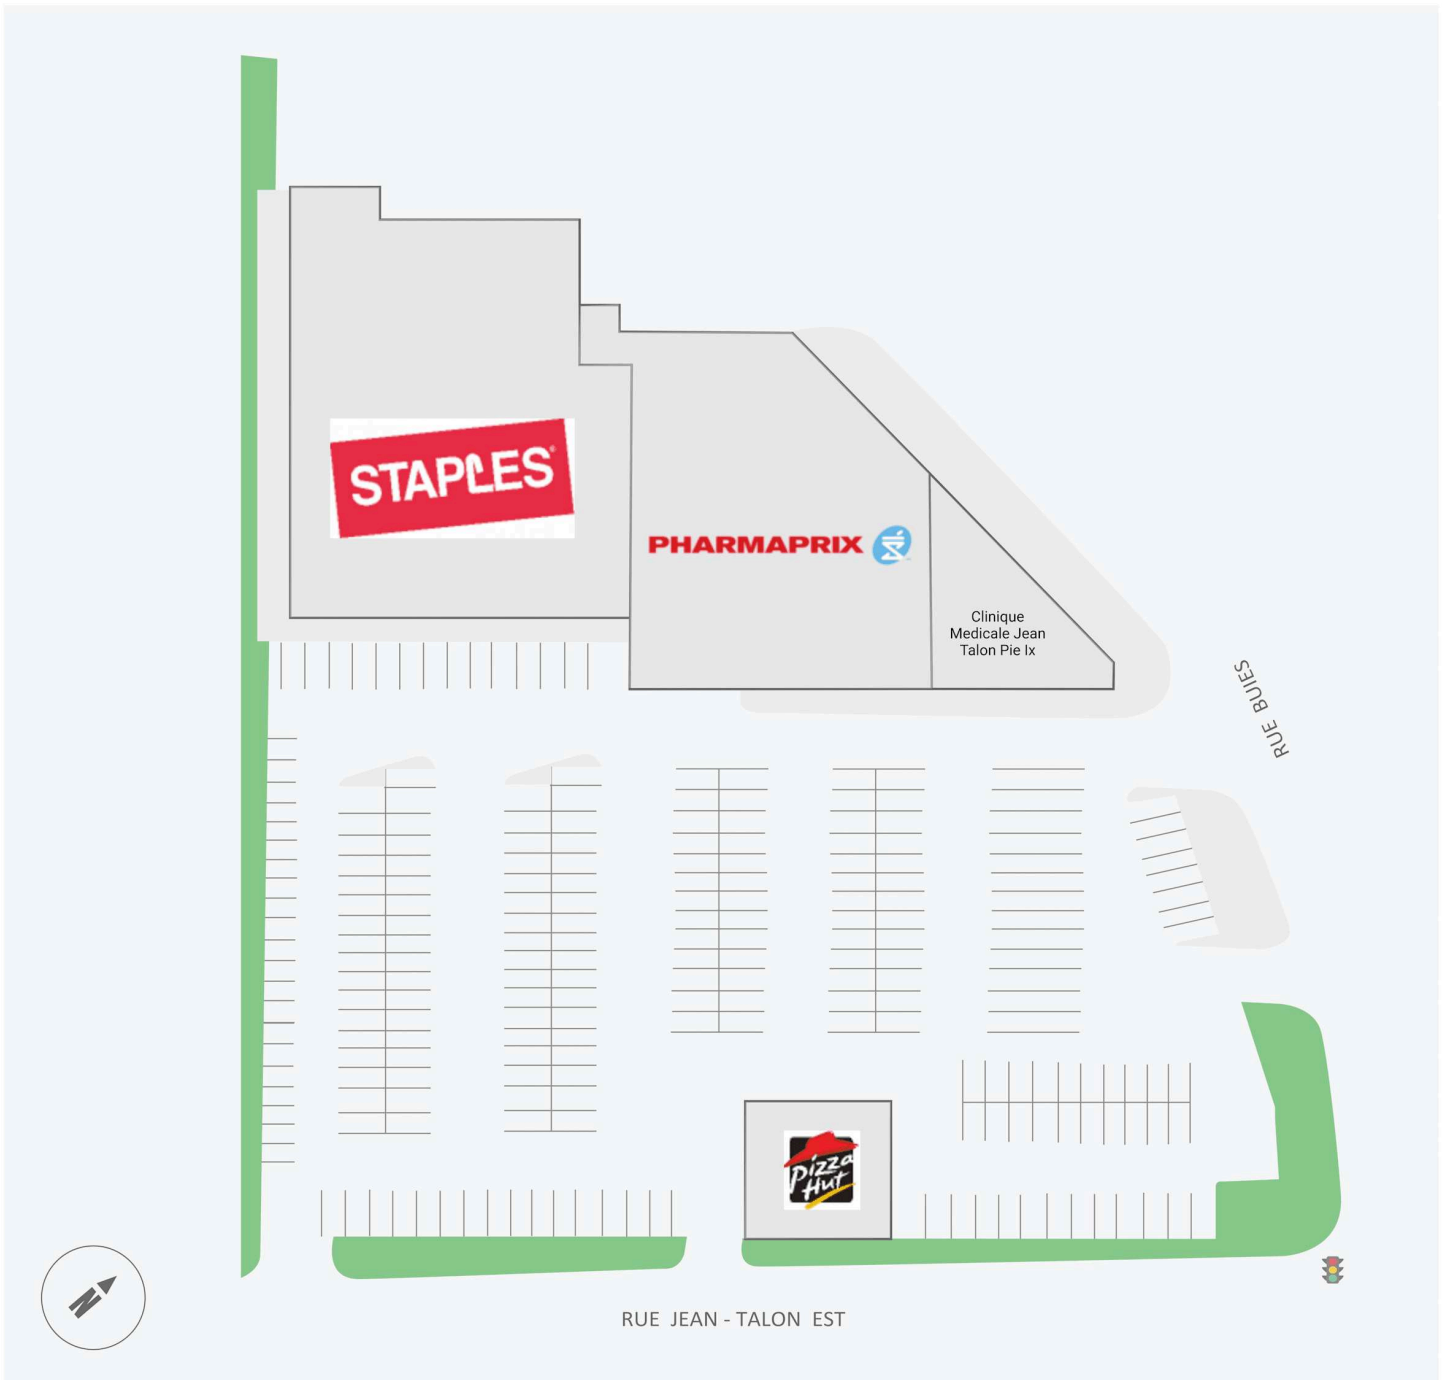

Place Provencher

4625, rue Jean-Talon est, Montreal, QC

WALK SCORE	TRANSIT SCORE	The sole-purpose of this site plan is to identify the approximate location and size of the buildings. It is intended for use as a reference only and is subject to change at any time at the sole discretion of the owner.	REVISED MAY 2024
82	70	« Le seul objectif de ce plan de site est d'identifier l'emplacement et les dimensions approximatifs des bâtiments. Il est destiné à être utilisé comme un outil de référence uniquement et est susceptible de changer à tout moment à la seule discrétion du propriétaire. »	