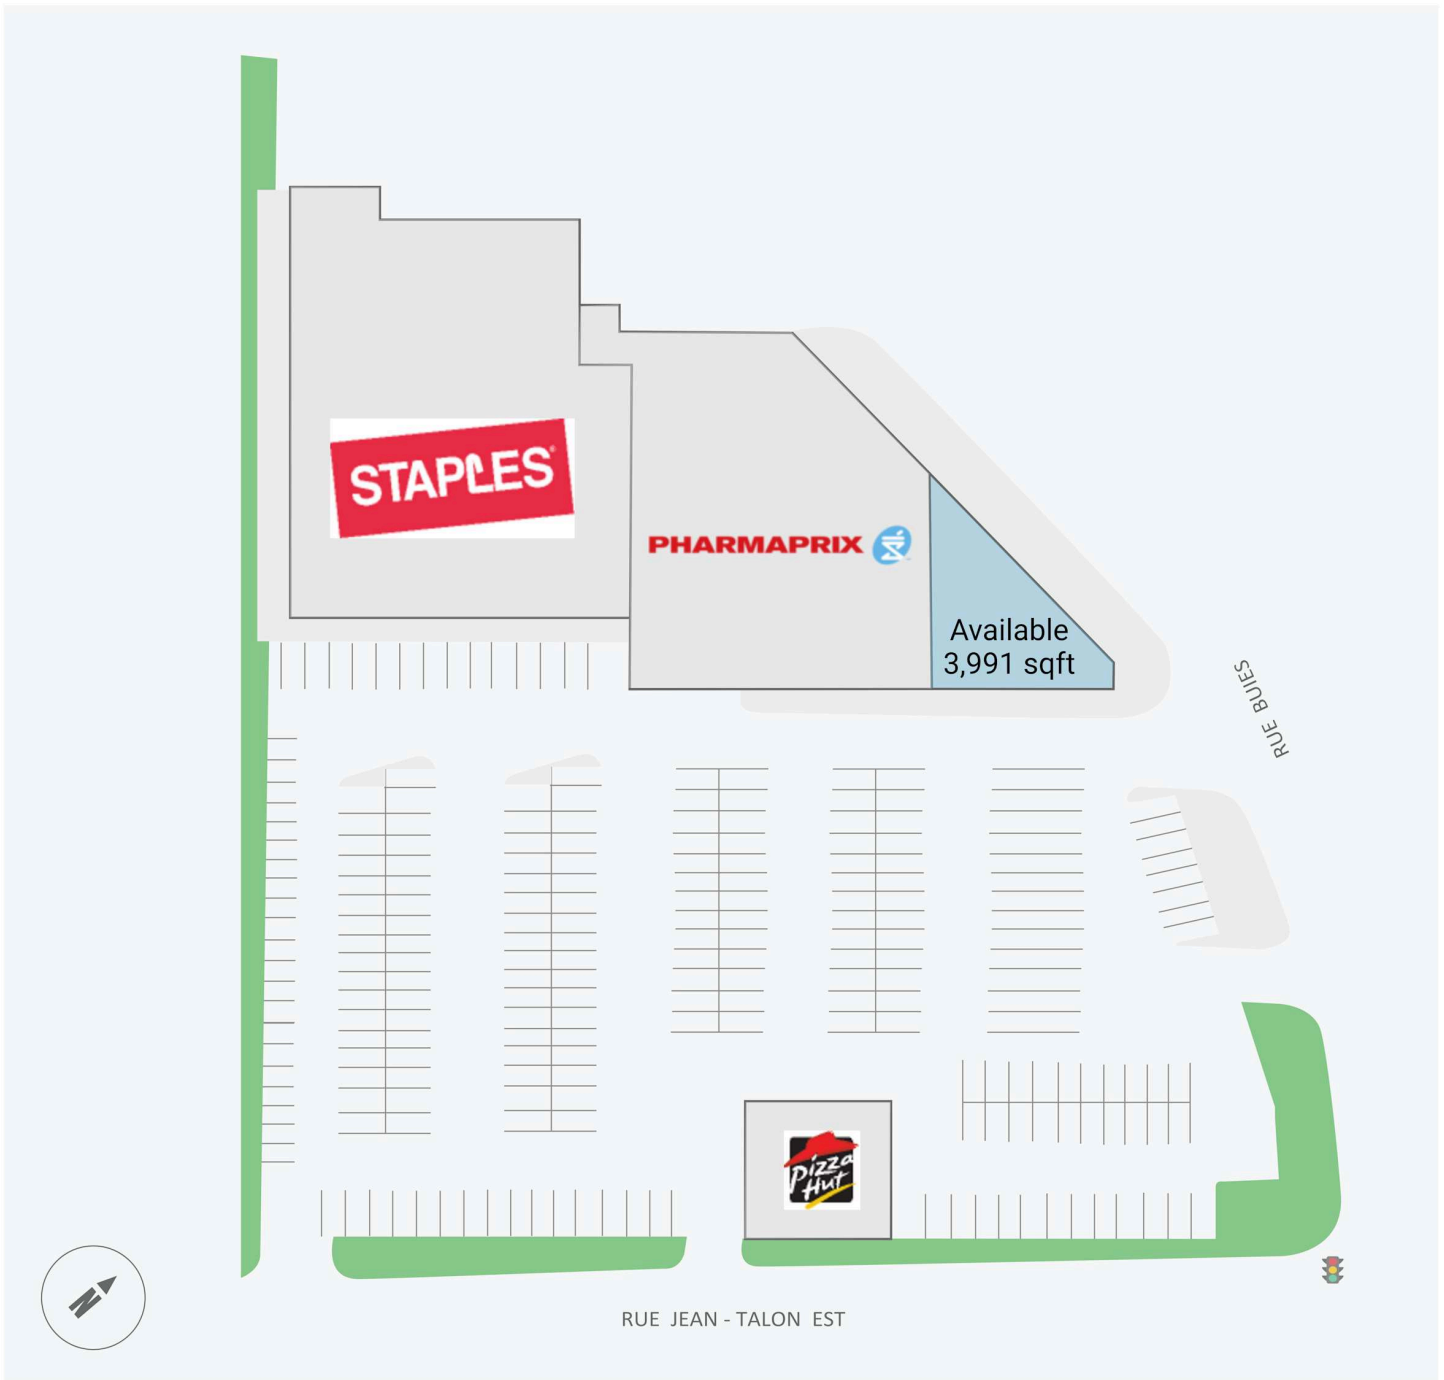

Place Provencher

4625, rue Jean-Talon est, Montreal, QC

WALK SCORE	TRANSIT SCORE	The sole-purpose of this site plan is to identify the approximate location and size of the buildings. It is intended for use as a reference only and is subject to change at any time at the sole discretion of the owner.	REVISED MAY 2026
82	70	« Le seul objectif de ce plan de site est d'identifier l'emplacement et les dimensions approximatifs des bâtiments. Il est destiné à être utilisé comme un outil de référence uniquement et est susceptible de changer à tout moment à la seule discrétion du propriétaire. »	