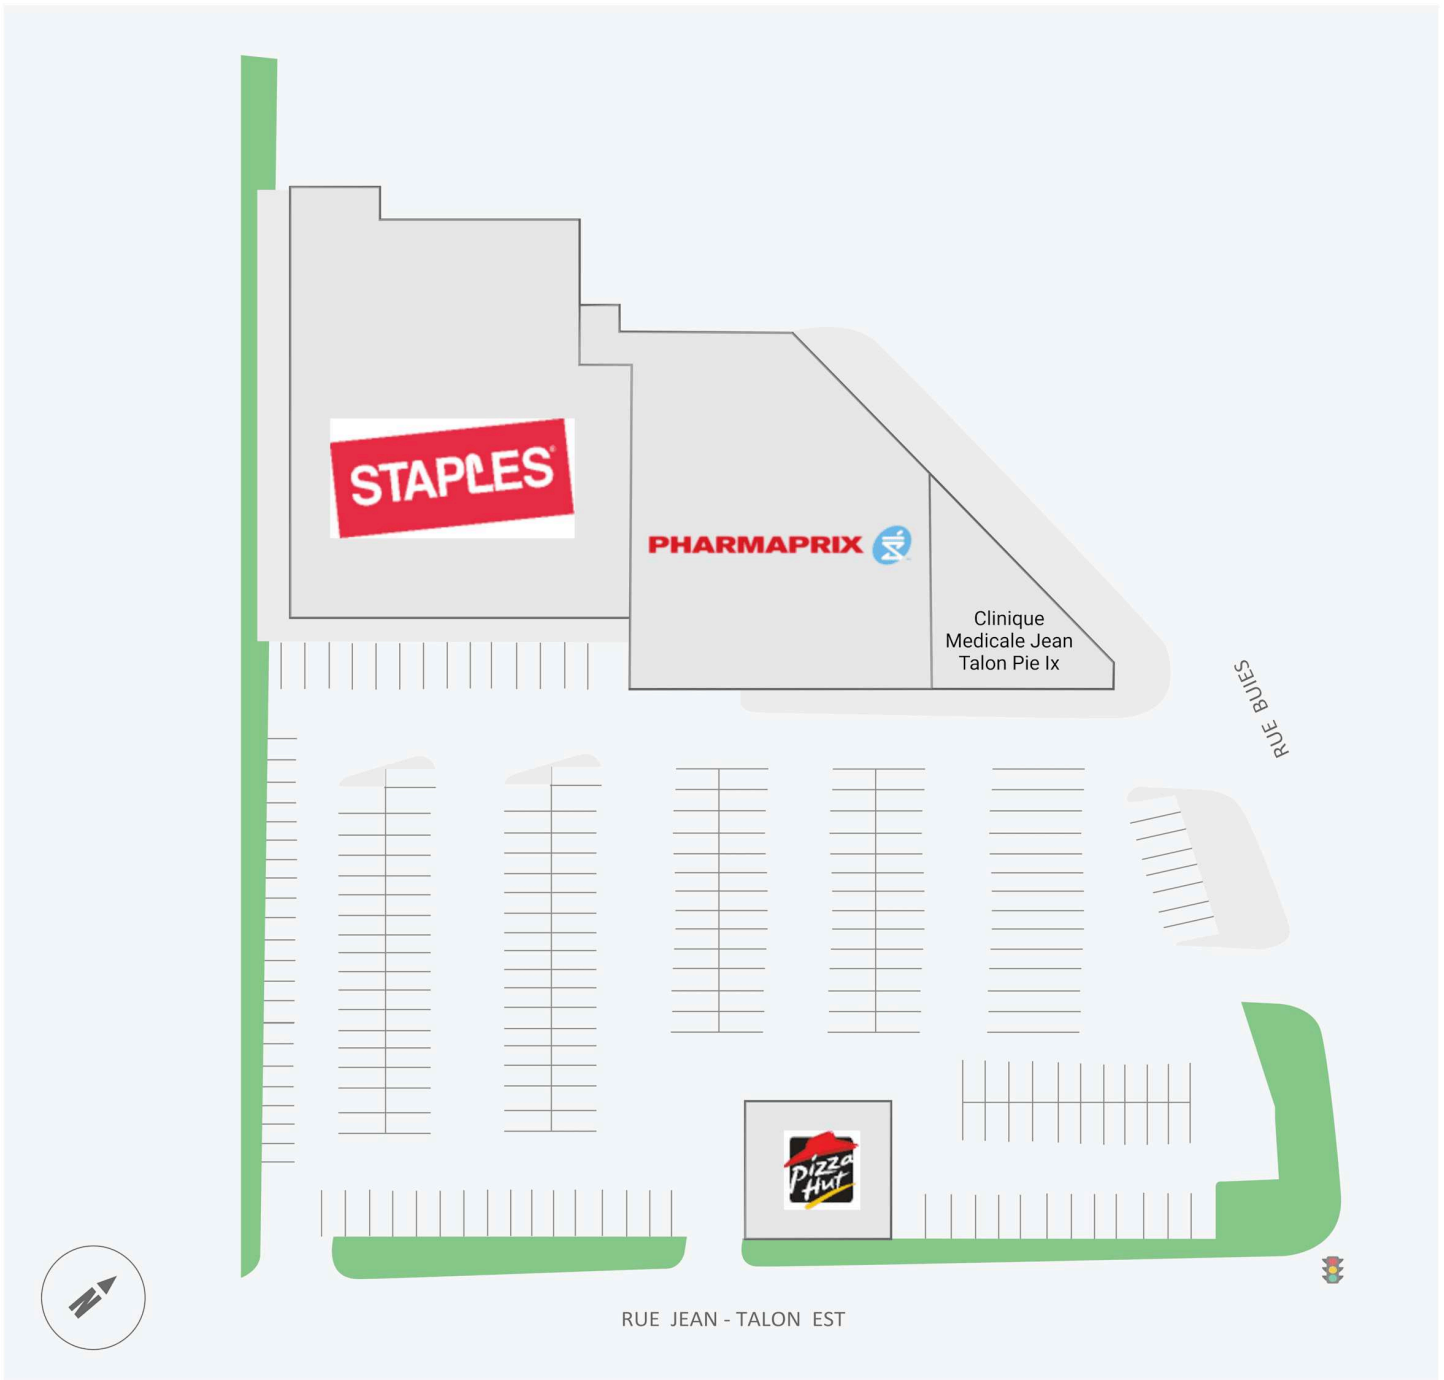

Place Provencher

4625, rue Jean-Talon est, Montreal, QC

WALK SCORE	TRANSIT SCORE	The sole-purpose of this site plan is to identify the approximate location and size of the buildings. It is intended for use as a reference only and is subject to change at any time at the sole discretion of the owner.	REVISED Dec 2024
82	70	« Le seul objectif de ce plan de site est d'identifier l'emplacement et les dimensions approximatifs des bâtiments. Il est destiné à être utilisé comme un outil de référence uniquement et est susceptible de changer à tout moment à la seule discrétion du propriétaire. »	