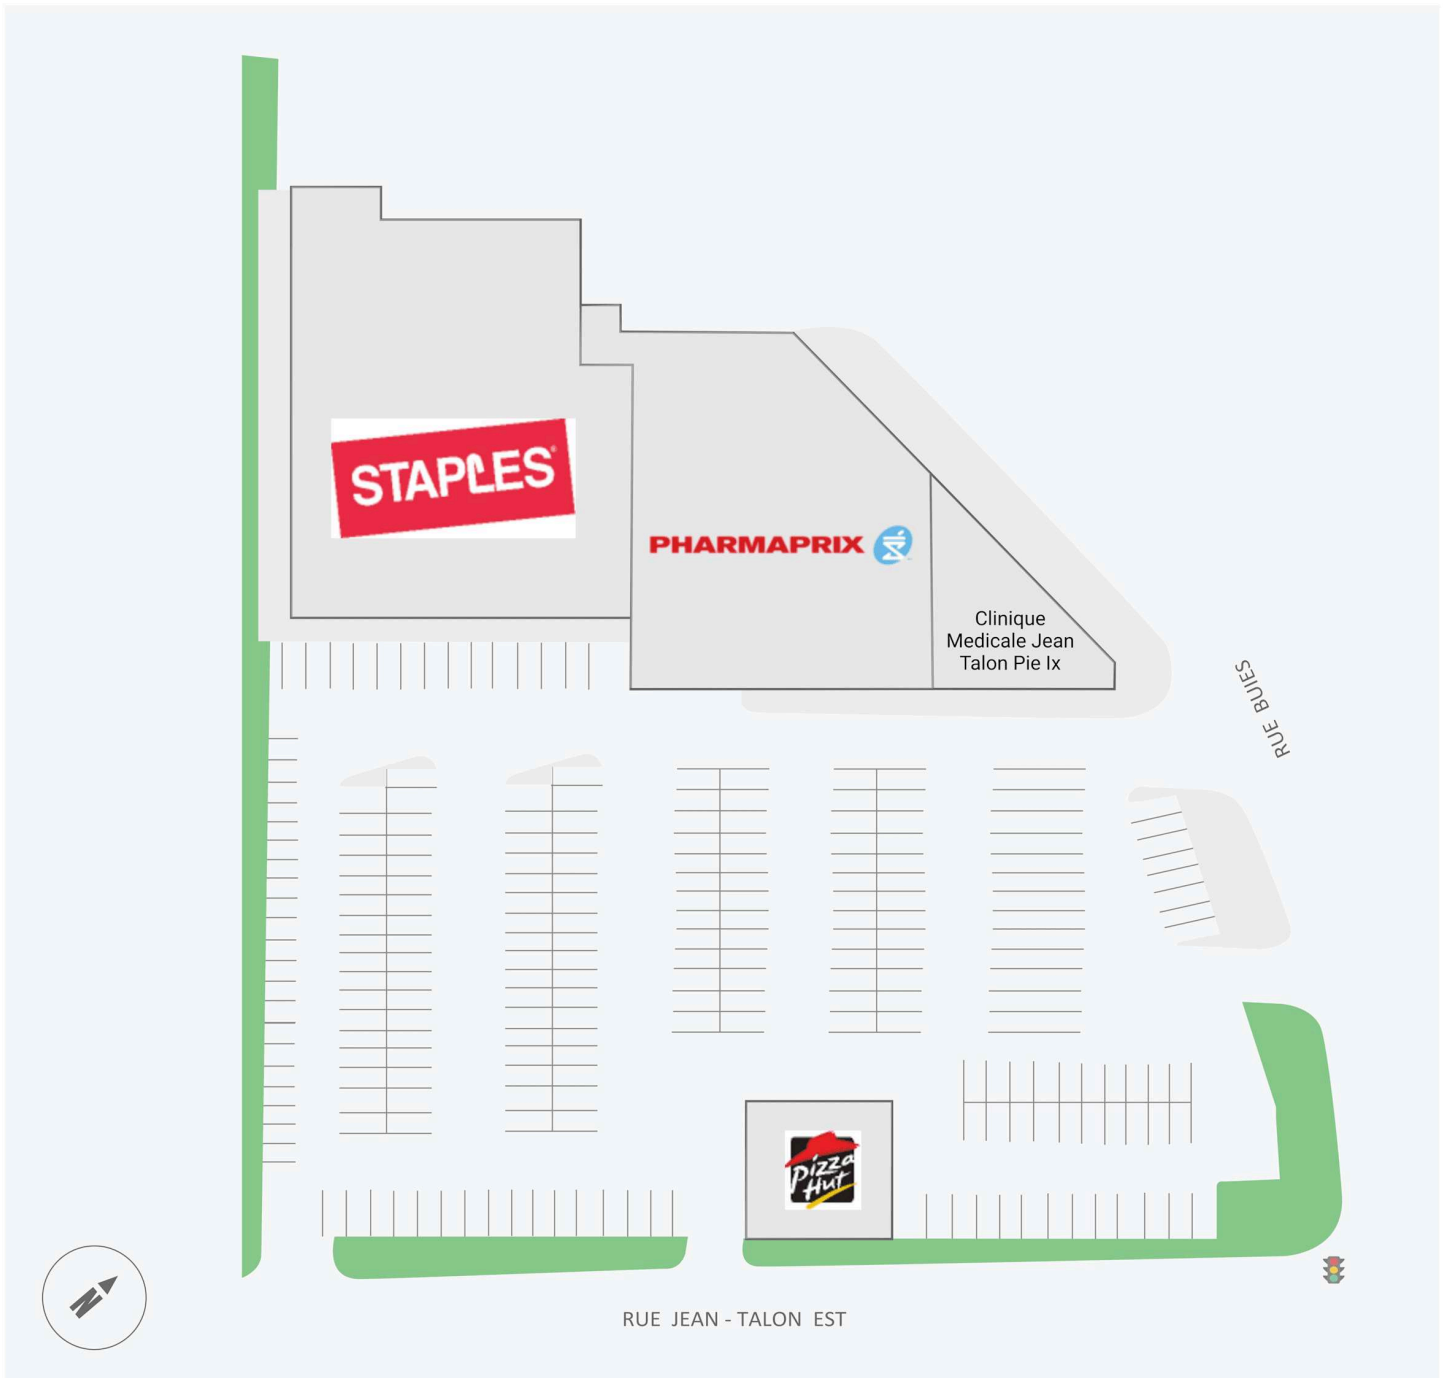

Place Provencher

4625, rue Jean-Talon est, Montreal, QC

WALK SCORE	TRANSIT SCORE	The sole-purpose of this site plan is to identify the approximate location and size of the buildings. It is intended for use as a reference only and is subject to change at any time at the sole discretion of the owner.	REVISED Mar 2025
82	70	« Le seul objectif de ce plan de site est d'identifier l'emplacement et les dimensions approximatifs des bâtiments. Il est destiné à être utilisé comme un outil de référence uniquement et est susceptible de changer à tout moment à la seule discrétion du propriétaire. »	