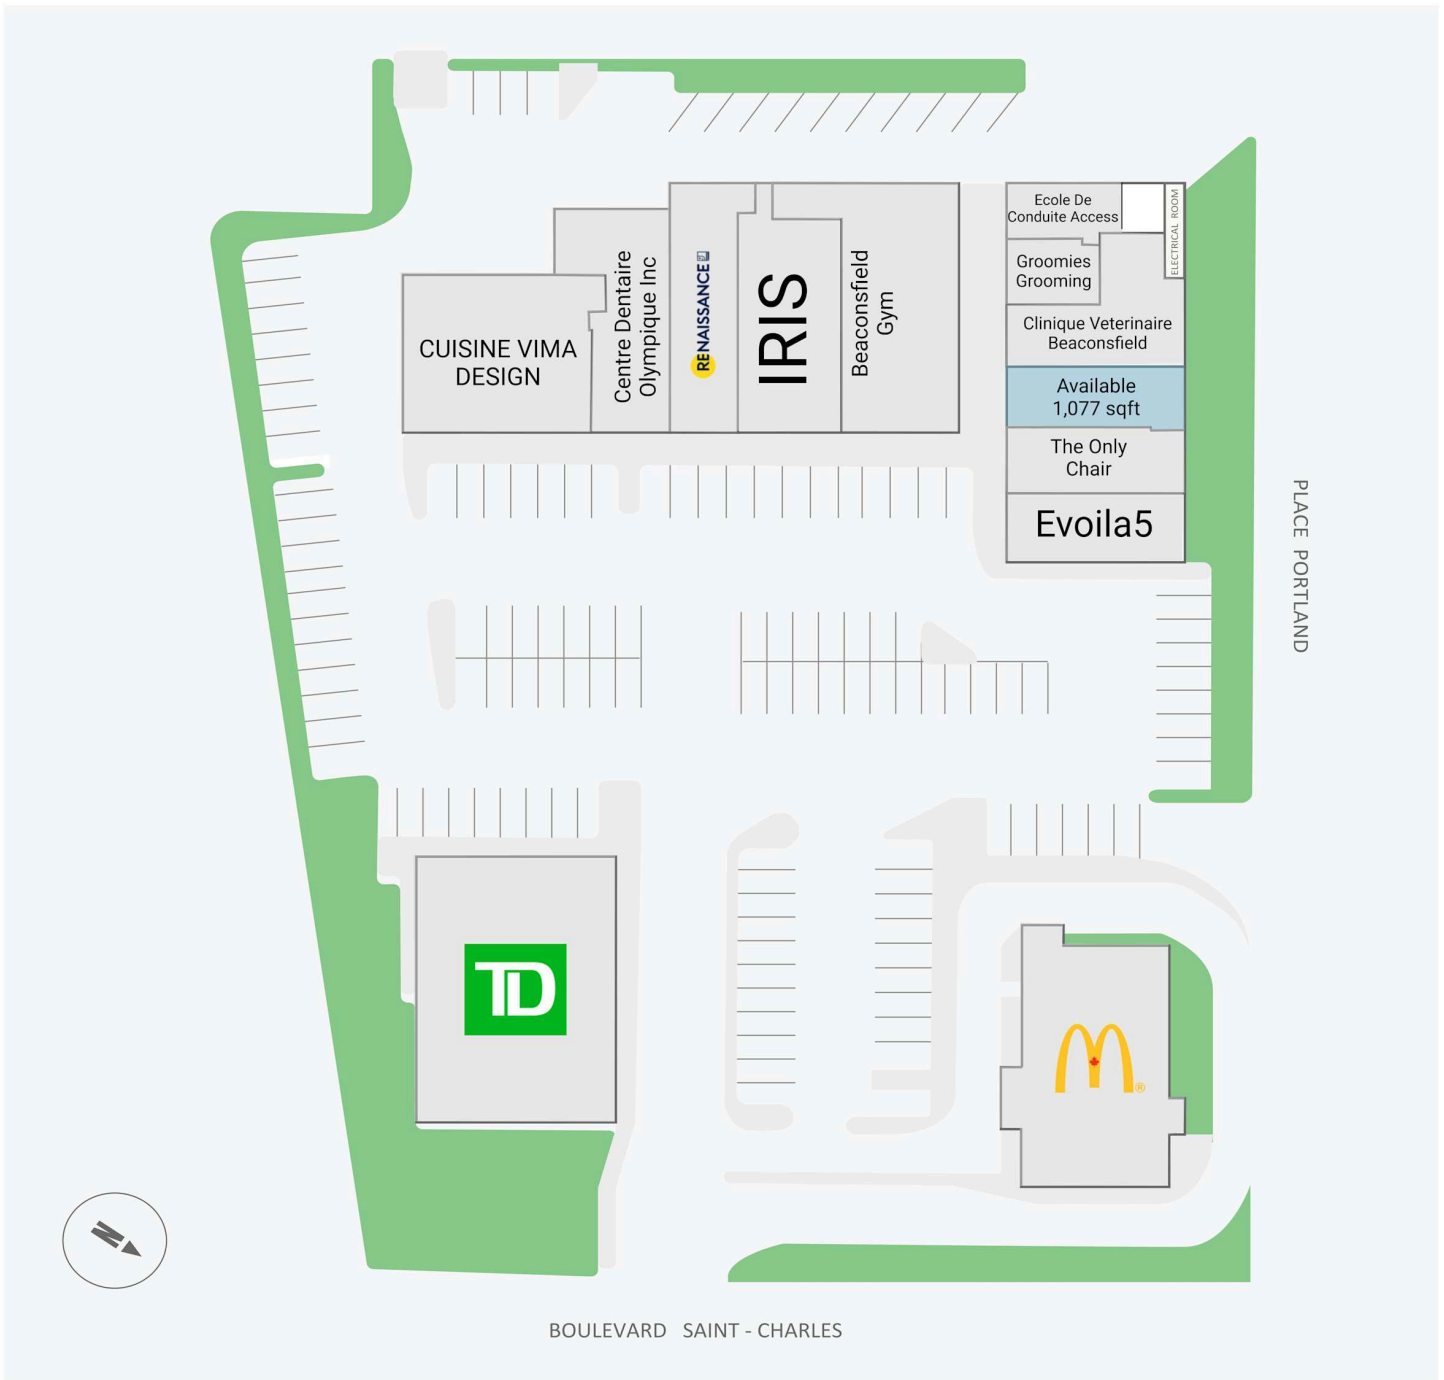

Plaza Beaconsfield

40-44, boul. St-Charles, Beaconsfield, QC

WALK SCORE	TRANSIT SCORE		REVISED MAY 2026
64	-	<p>The sole-purpose of this site plan is to identify the approximate location and size of the buildings. It is intended for use as a reference only and is subject to change at any time at the sole discretion of the owner.</p> <p>« Le seul objectif de ce plan de site est d'identifier l'emplacement et les dimensions approximatifs des bâtiments. Il est destiné à être utilisé comme un outil de référence uniquement et est susceptible de changer à tout moment à la seule discrétion du propriétaire. »</p>	