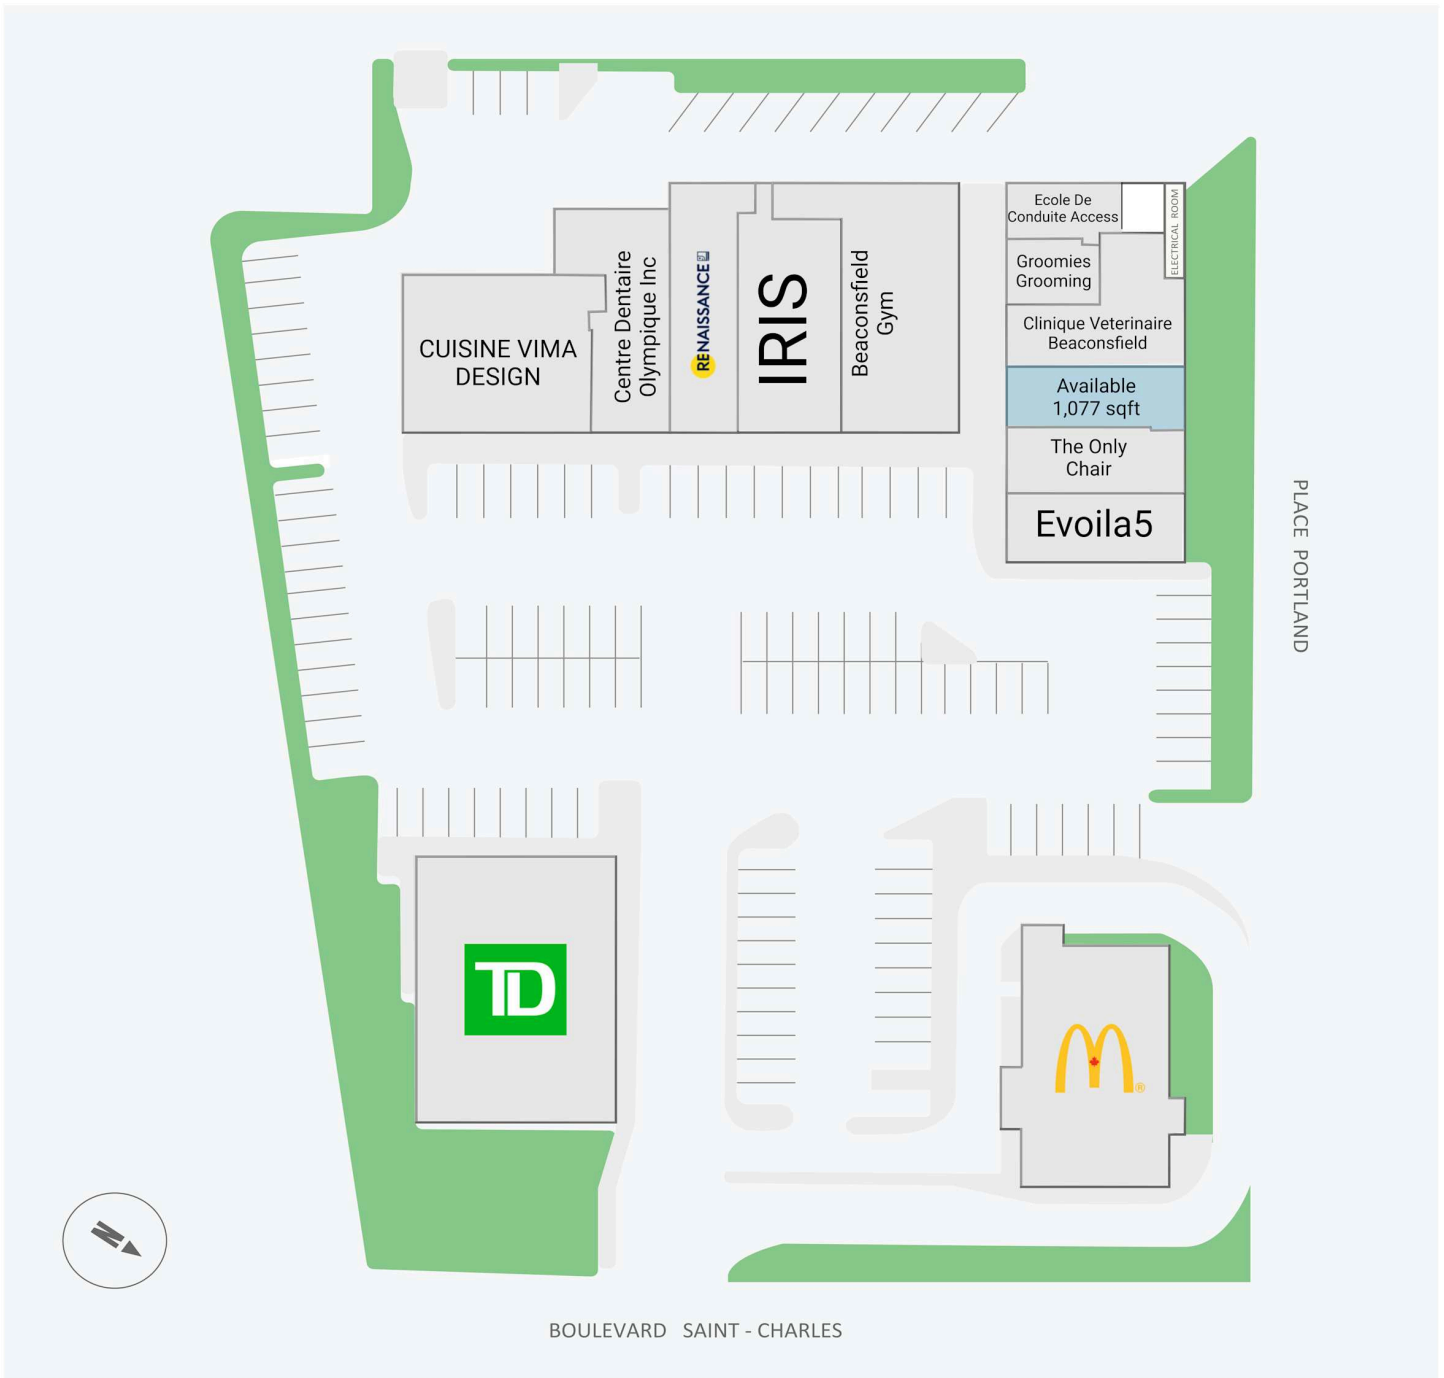

# Plaza Beaconsfield

40-44, boul. St-Charles, Beaconsfield, QC

WALK SCORE	TRANSIT SCORE	<p>The sole-purpose of this site plan is to identify the approximate location and size of the buildings. It is intended for use as a reference only and is subject to change at any time at the sole discretion of the owner.</p>	<p>REVISED Jun 2026</p>
64	-	<p>« Le seul objectif de ce plan de site est d'identifier l'emplacement et les dimensions approximatifs des bâtiments. Il est destiné à être utilisé comme un outil de référence uniquement et est susceptible de changer à tout moment à la seule discrétion du propriétaire. »</p>	