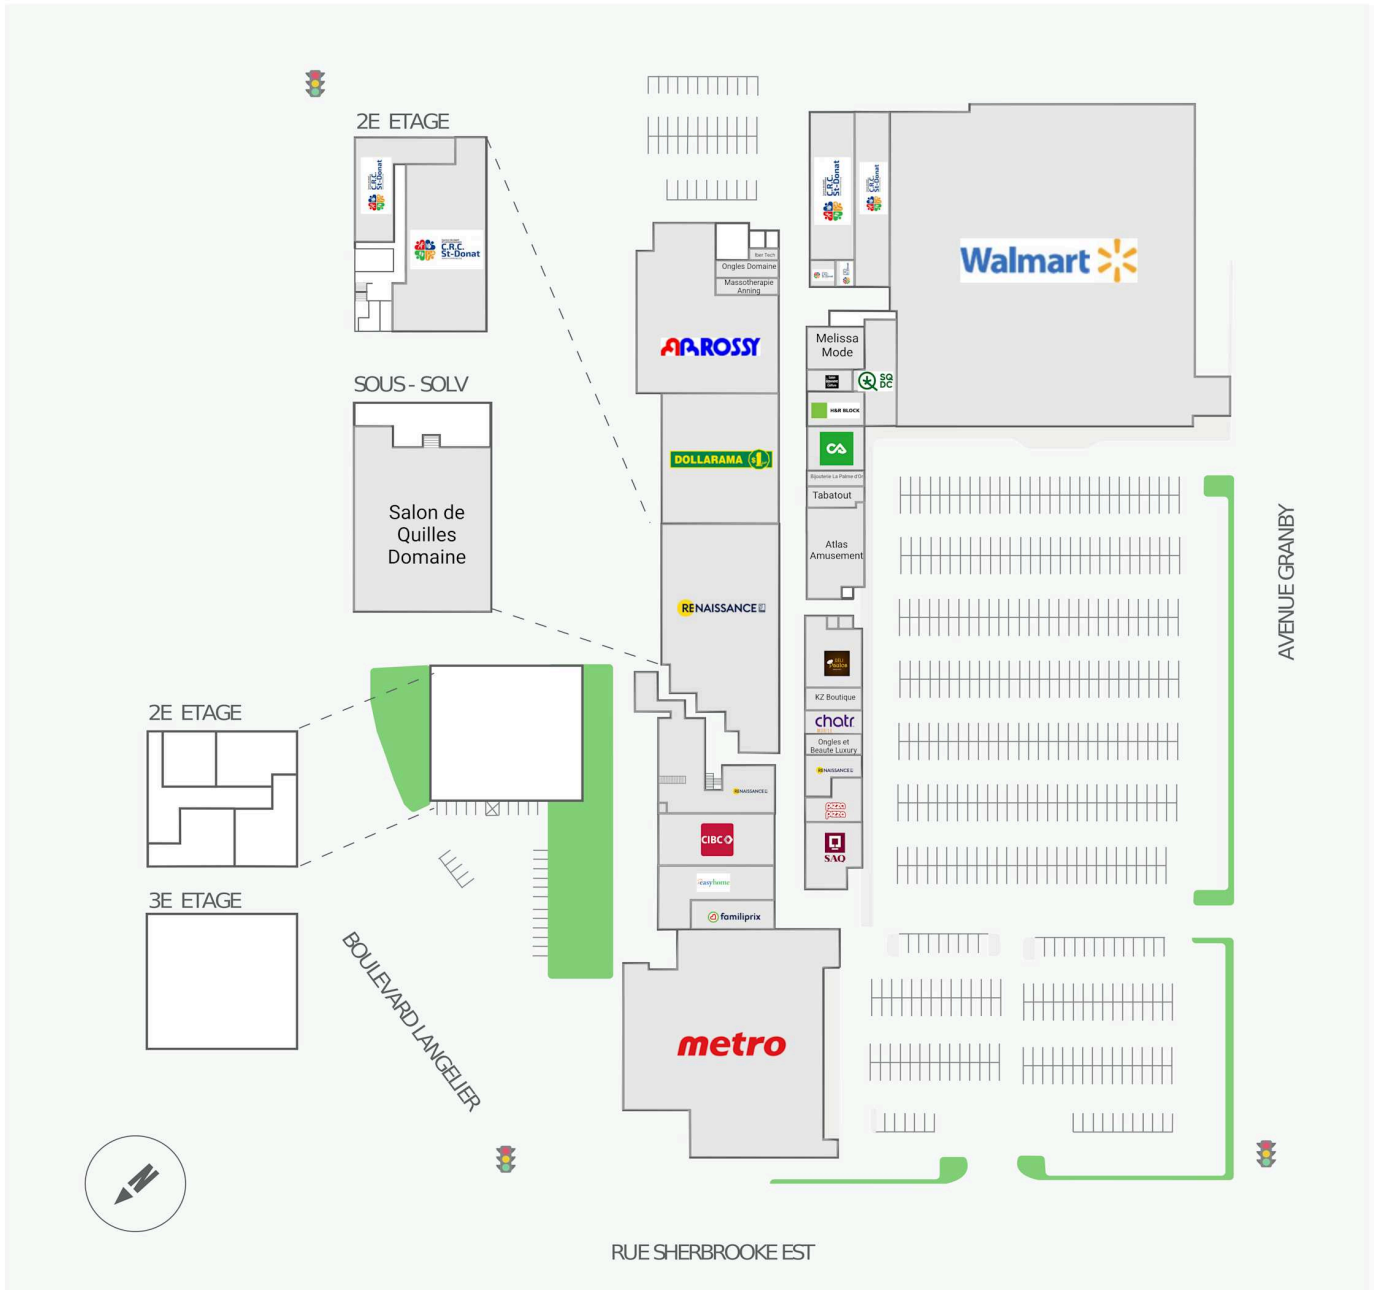

Centre Commercial Domaine

3365, avenue de Granby, Montreal, QC

WALK SCORE	TRANSIT SCORE	The sole-purpose of this site plan is to identify the approximate location and size of the buildings. It is intended for use as a reference only and is subject to change at any time at the sole discretion of the owner.	REVISED Jul 2026
90	77	« Le seul objectif de ce plan de site est d'identifier l'emplacement et les dimensions approximatifs des bâtiments. Il est destiné à être utilisé comme un outil de référence uniquement et est susceptible de changer à tout moment à la seule discrétion du propriétaire. »	