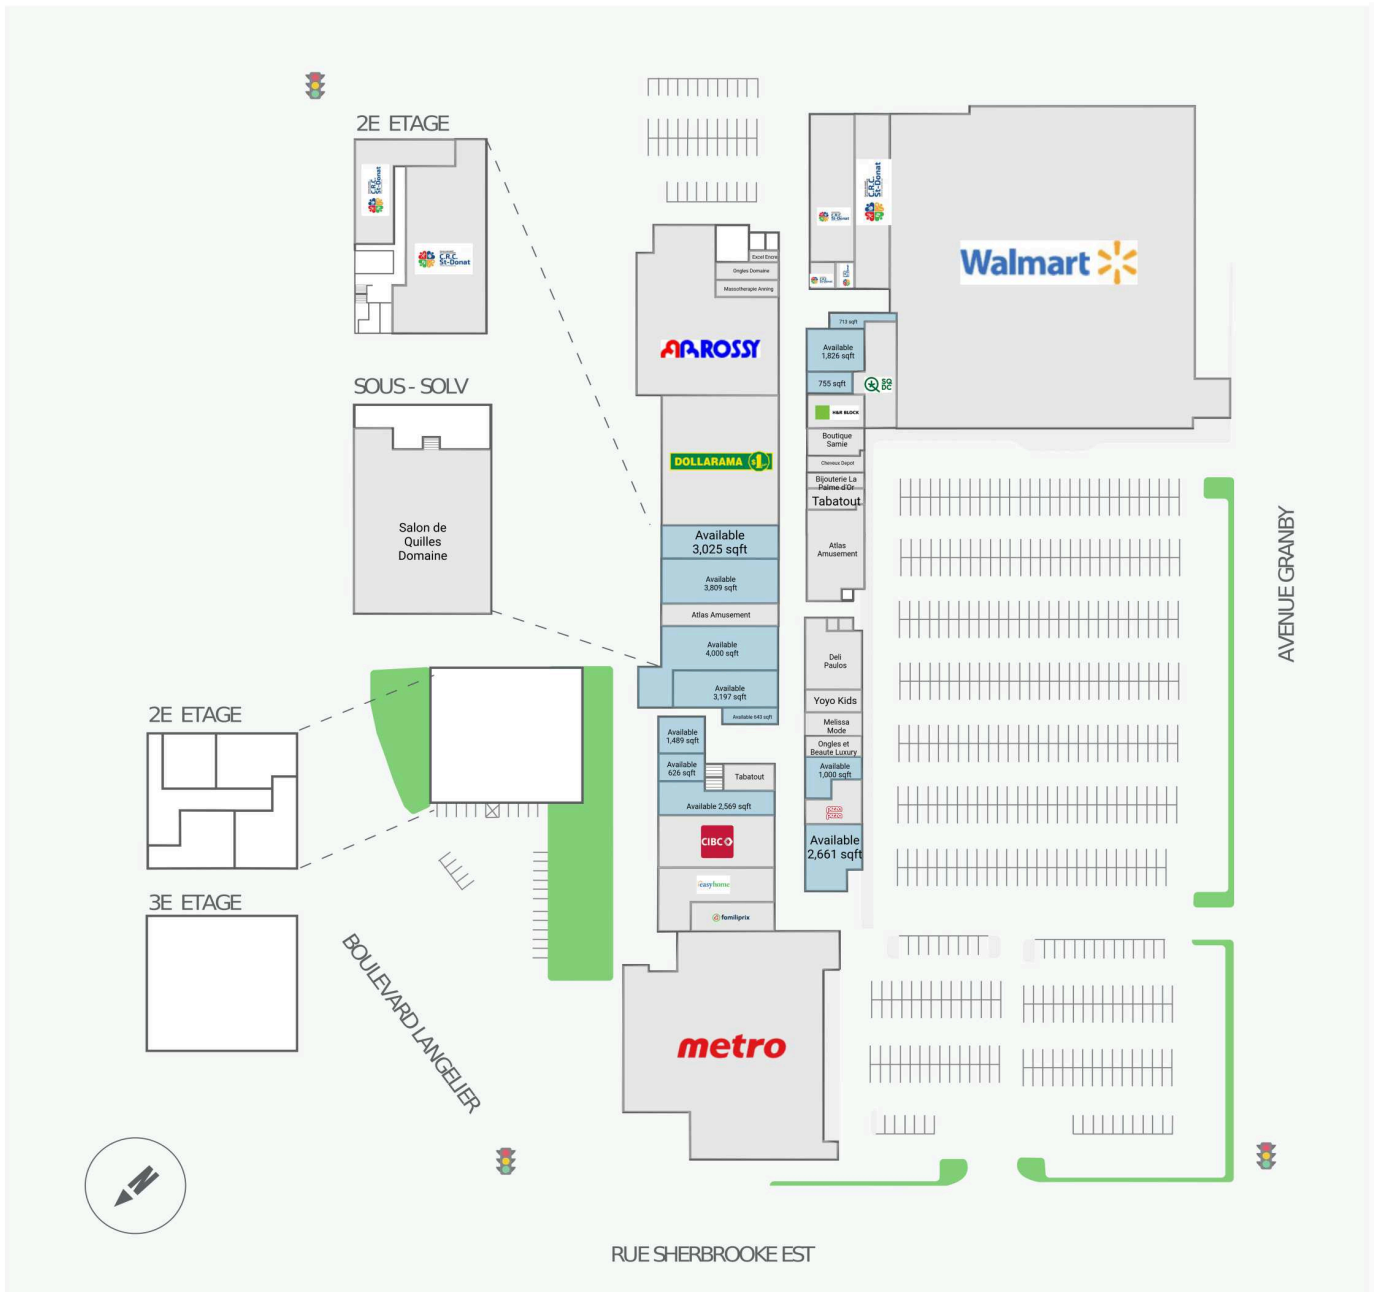

Centre Commercial Domaine

3365, avenue de Granby, Montreal, QC

WALK SCORE	TRANSIT SCORE	The sole-purpose of this site plan is to identify the approximate location and size of the buildings. It is intended for use as a reference only and is subject to change at any time at the sole discretion of the owner.	REVISED Apr 2024
90	77	« Le seul objectif de ce plan de site est d'identifier l'emplacement et les dimensions approximatifs des bâtiments. Il est destiné à être utilisé comme un outil de référence uniquement et est susceptible de changer à tout moment à la seule discrétion du propriétaire. »	