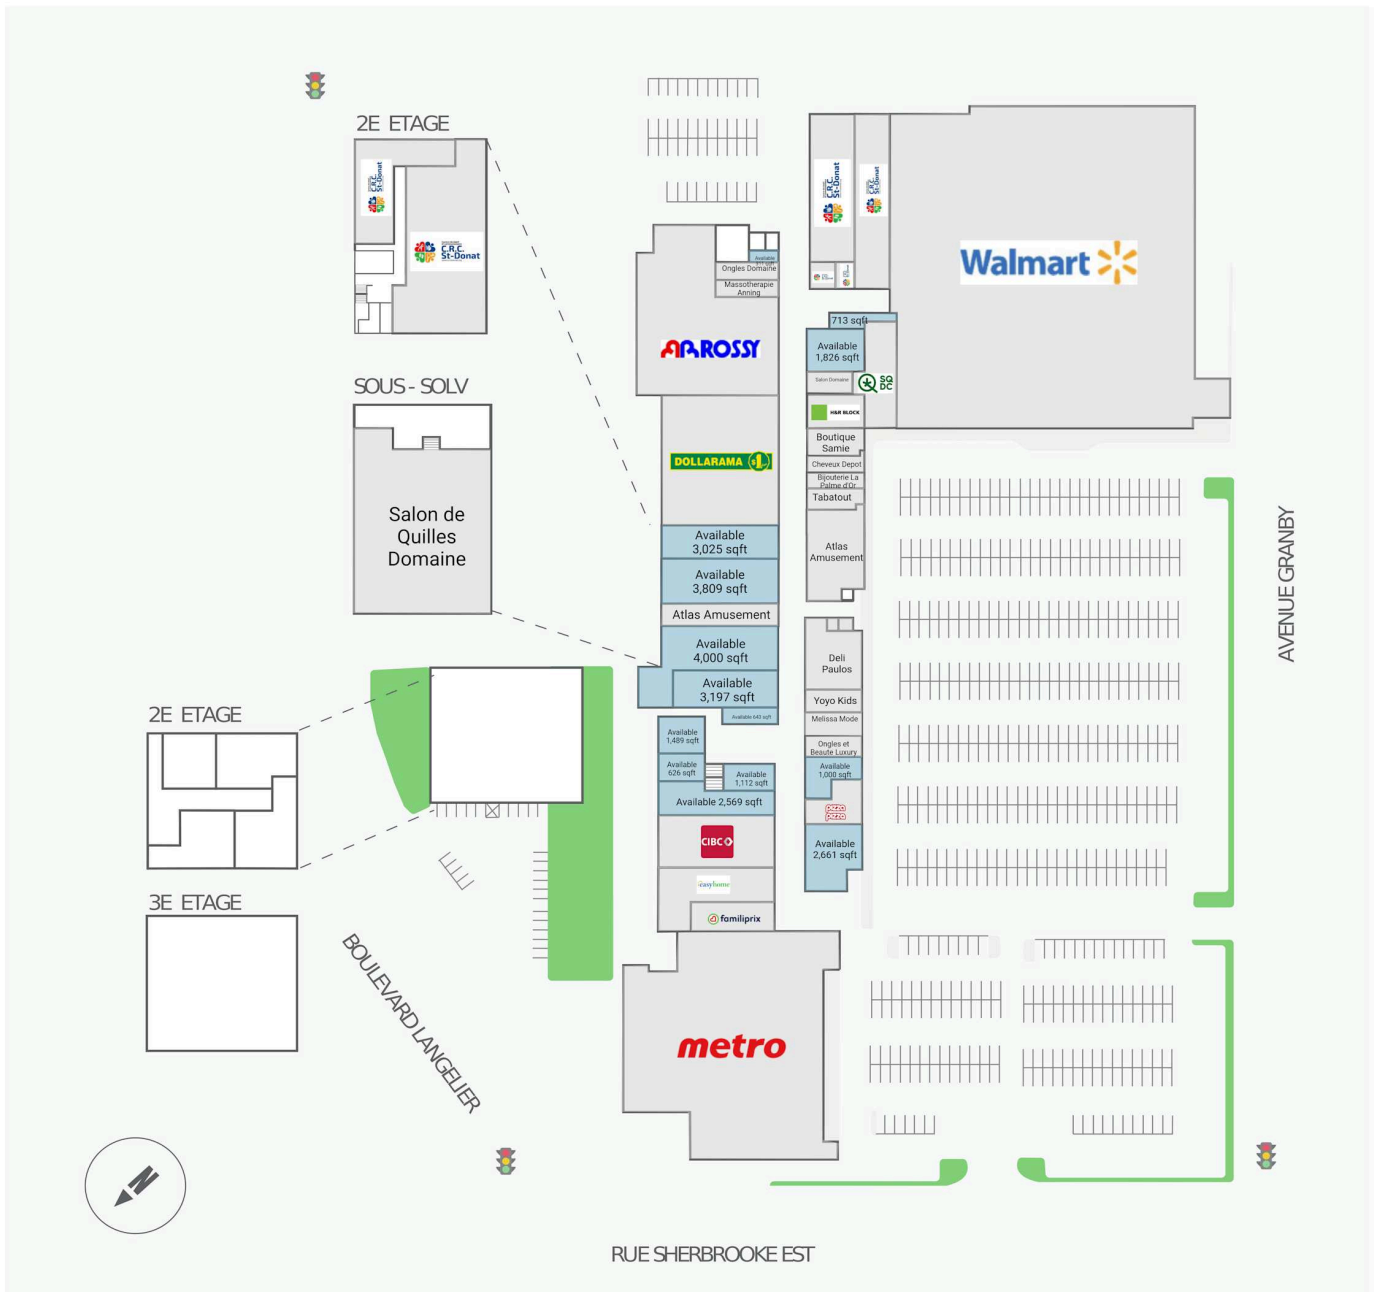

Centre Commercial Domaine

3365, avenue de Granby, Montreal, QC

WALK SCORE	TRANSIT SCORE	The sole-purpose of this site plan is to identify the approximate location and size of the buildings. It is intended for use as a reference only and is subject to change at any time at the sole discretion of the owner.	REVISED NOV 2024
90	77	« Le seul objectif de ce plan de site est d'identifier l'emplacement et les dimensions approximatifs des bâtiments. Il est destiné à être utilisé comme un outil de référence uniquement et est susceptible de changer à tout moment à la seule discrétion du propriétaire. »	