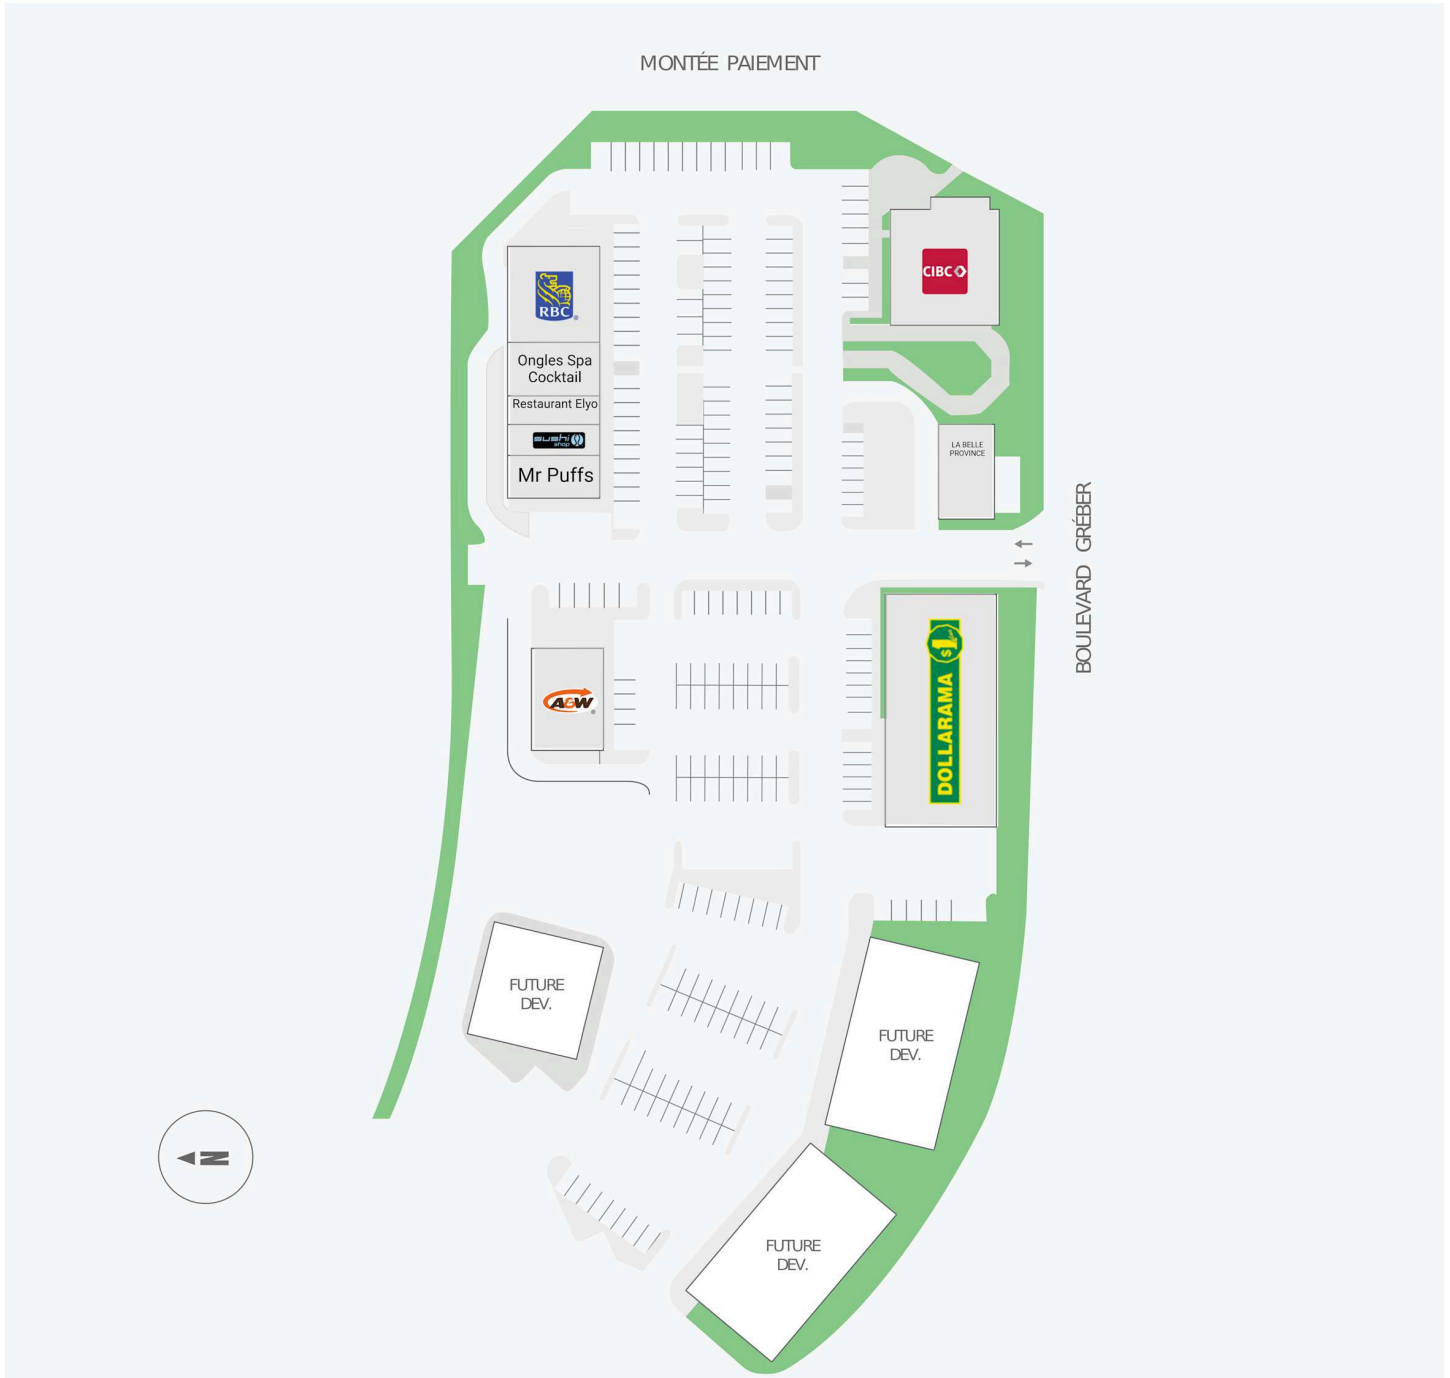

Carrefour du Versant Ouest

1540, boul Greber, Gatineau, QC

WALK SCORE	TRANSIT SCORE	The sole purpose of this site plan is to identify the approximate location and size of the buildings. It is intended for use as a reference only and is subject to change at any time at the sole discretion of the owner.	REVISED Jul 2026
N/A	N/A	« Le seul objectif de ce plan de site est d'identifier l'emplacement et les dimensions approximatifs des bâtiments. Il est destiné à être utilisé comme un outil de référence uniquement et est susceptible de changer à tout moment à la seule discrétion du propriétaire. »	