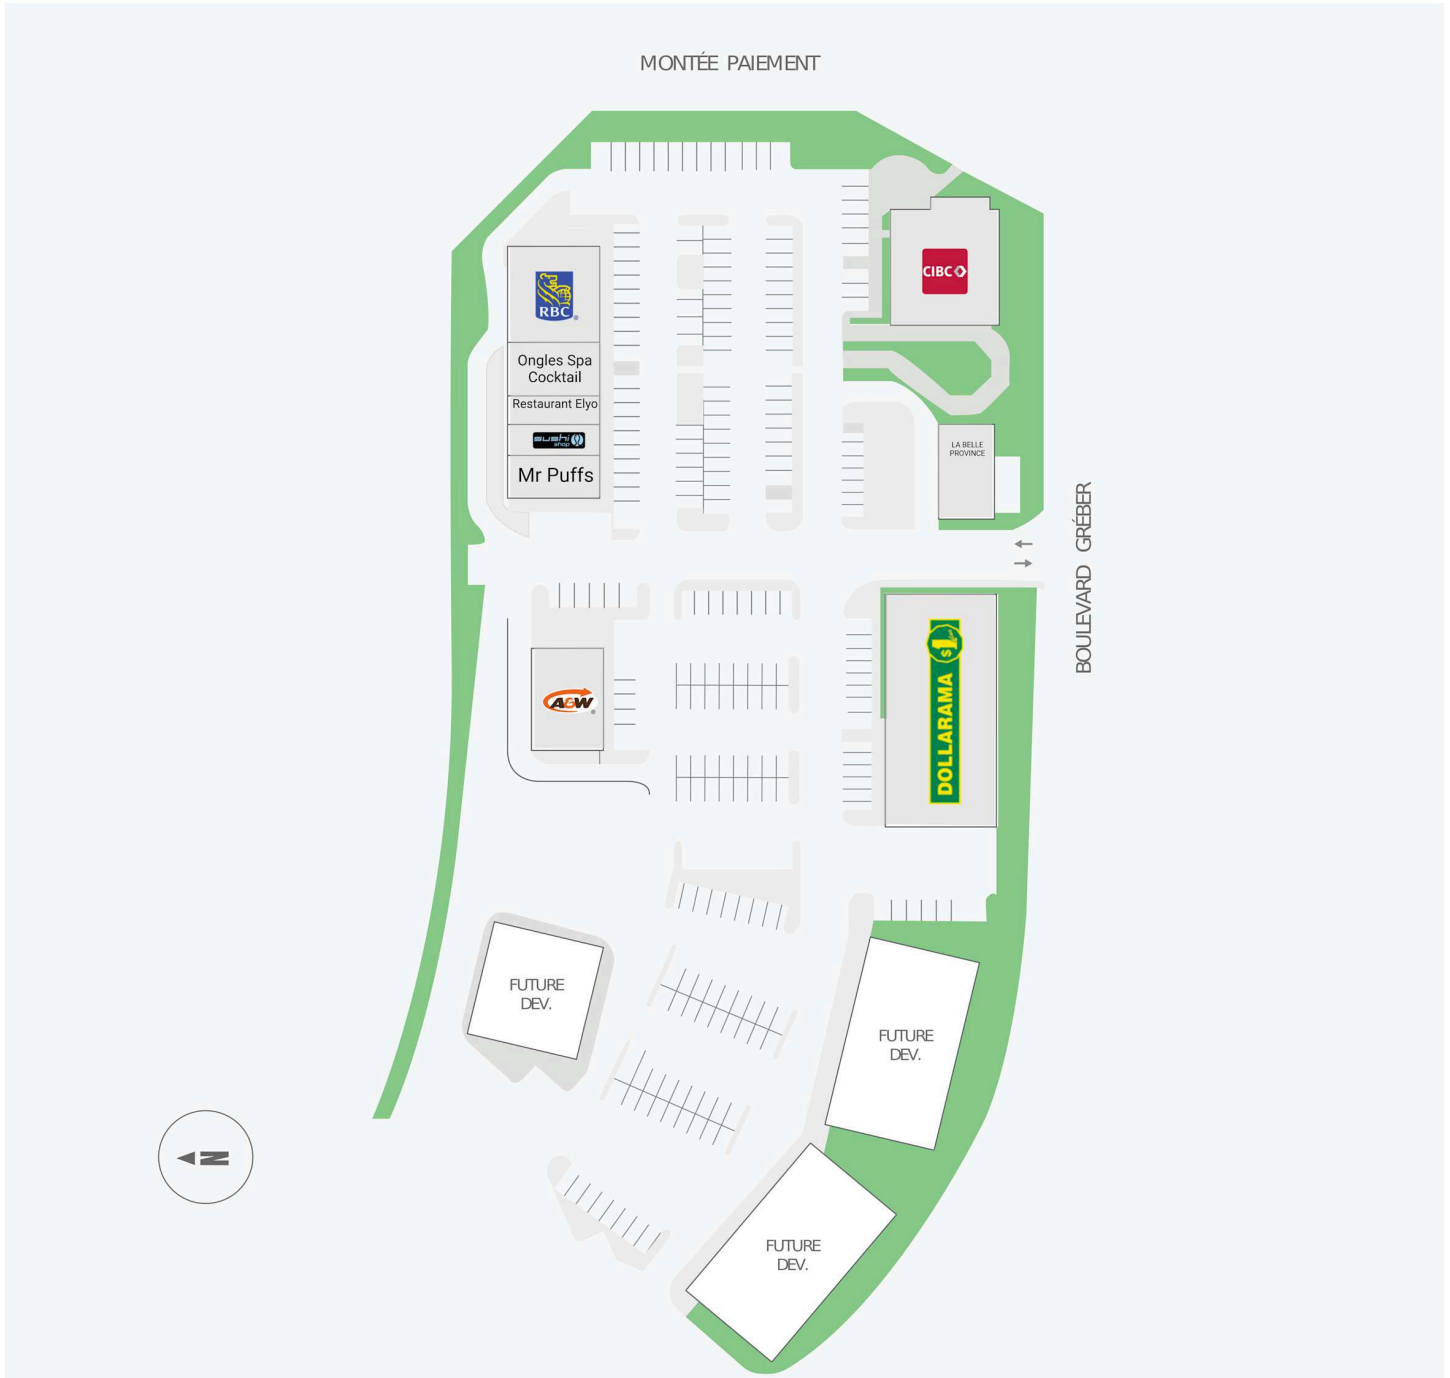

Carrefour du Versant Ouest

1540, boul Greber, Gatineau, QC

WALK SCORE	TRANSIT SCORE	The sole purpose of this site plan is to identify the approximate location and size of the buildings. It is intended for use as a reference only and is subject to change at any time at the sole discretion of the owner.	REVISED MAY 2026
N/A	N/A	« Le seul objectif de ce plan de site est d'identifier l'emplacement et les dimensions approximatifs des bâtiments. Il est destiné à être utilisé comme un outil de référence uniquement et est susceptible de changer à tout moment à la seule discrétion du propriétaire. »	