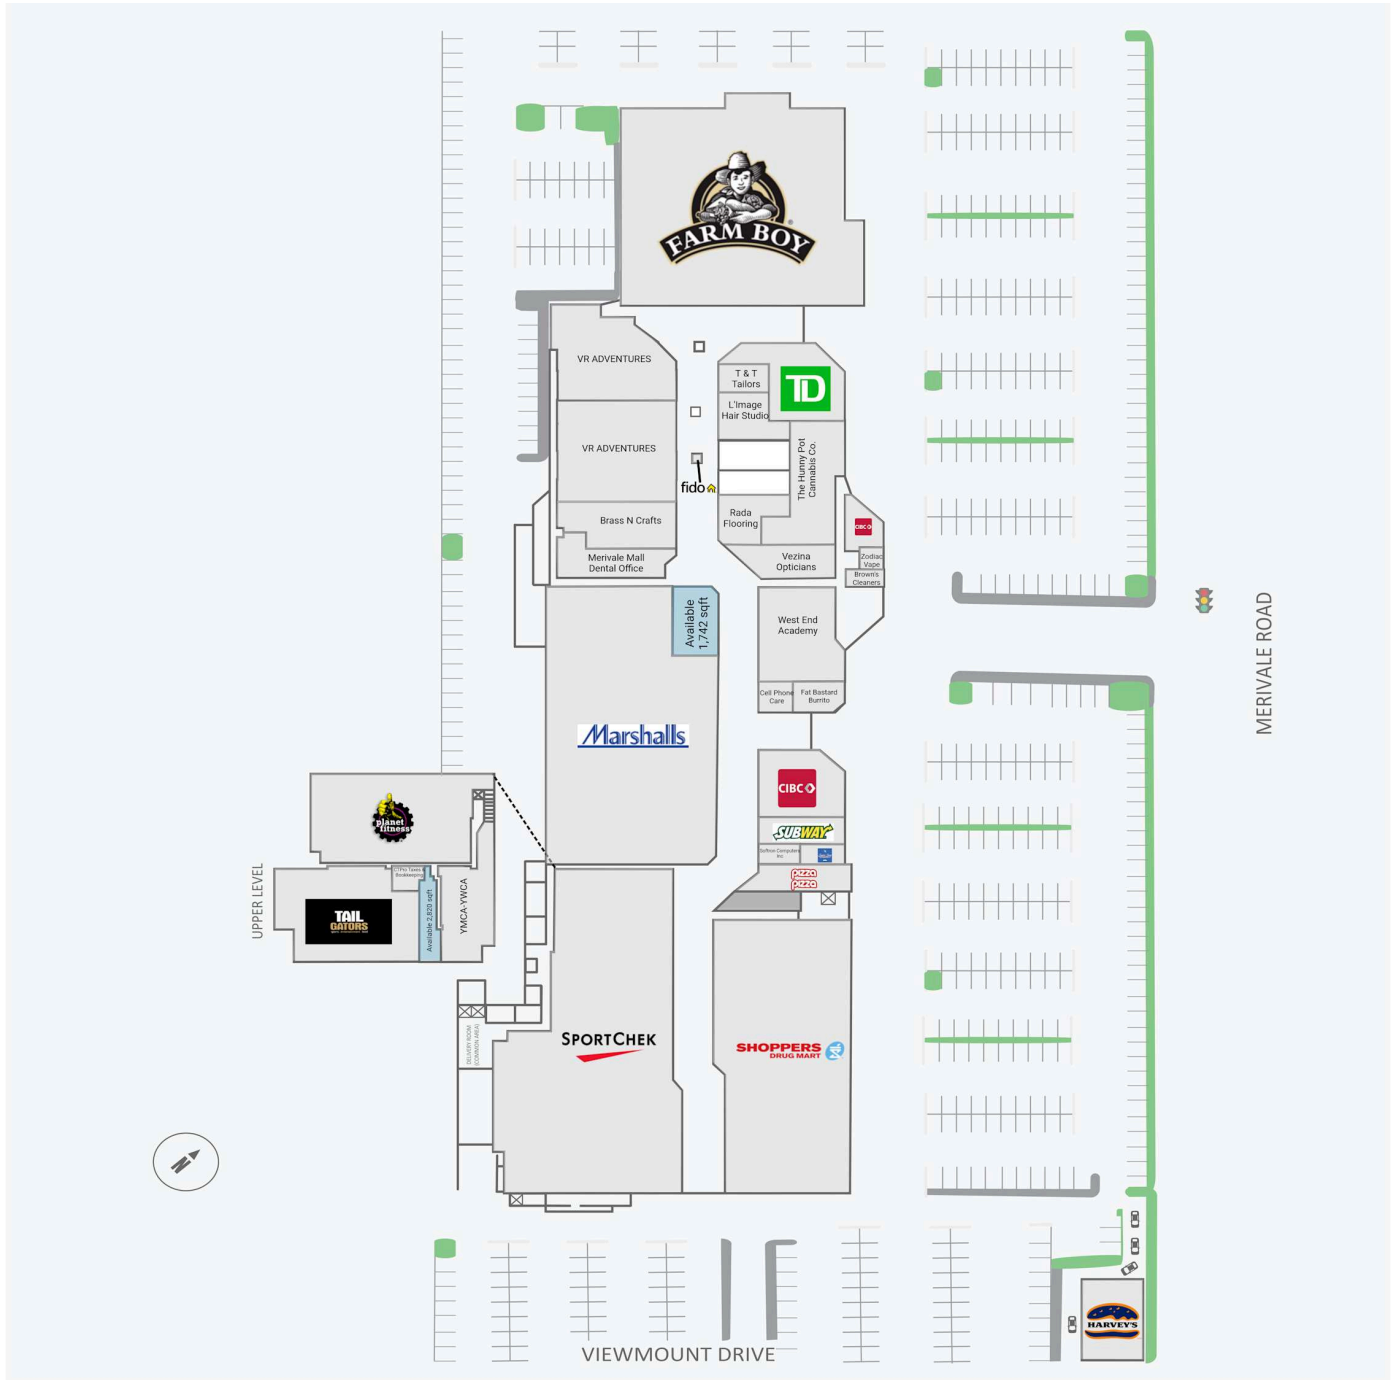

Merivale Mall

1642 Merivale Road, Nepean, ON

WALK SCORE	TRANSIT SCORE	The sole-purpose of this site plan is to identify the approximate location and size of the buildings. It is intended for use as a reference only and is subject to change at any time at the sole discretion of the owner.	REVISED Jul 2026
71	N/A	« Le seul objectif de ce plan de site est d'identifier l'emplacement et les dimensions approximatives des bâtiments. Il est destiné à être utilisé comme un outil de référence uniquement et est susceptible de changer à tout moment à la seule discrétion du propriétaire. »	