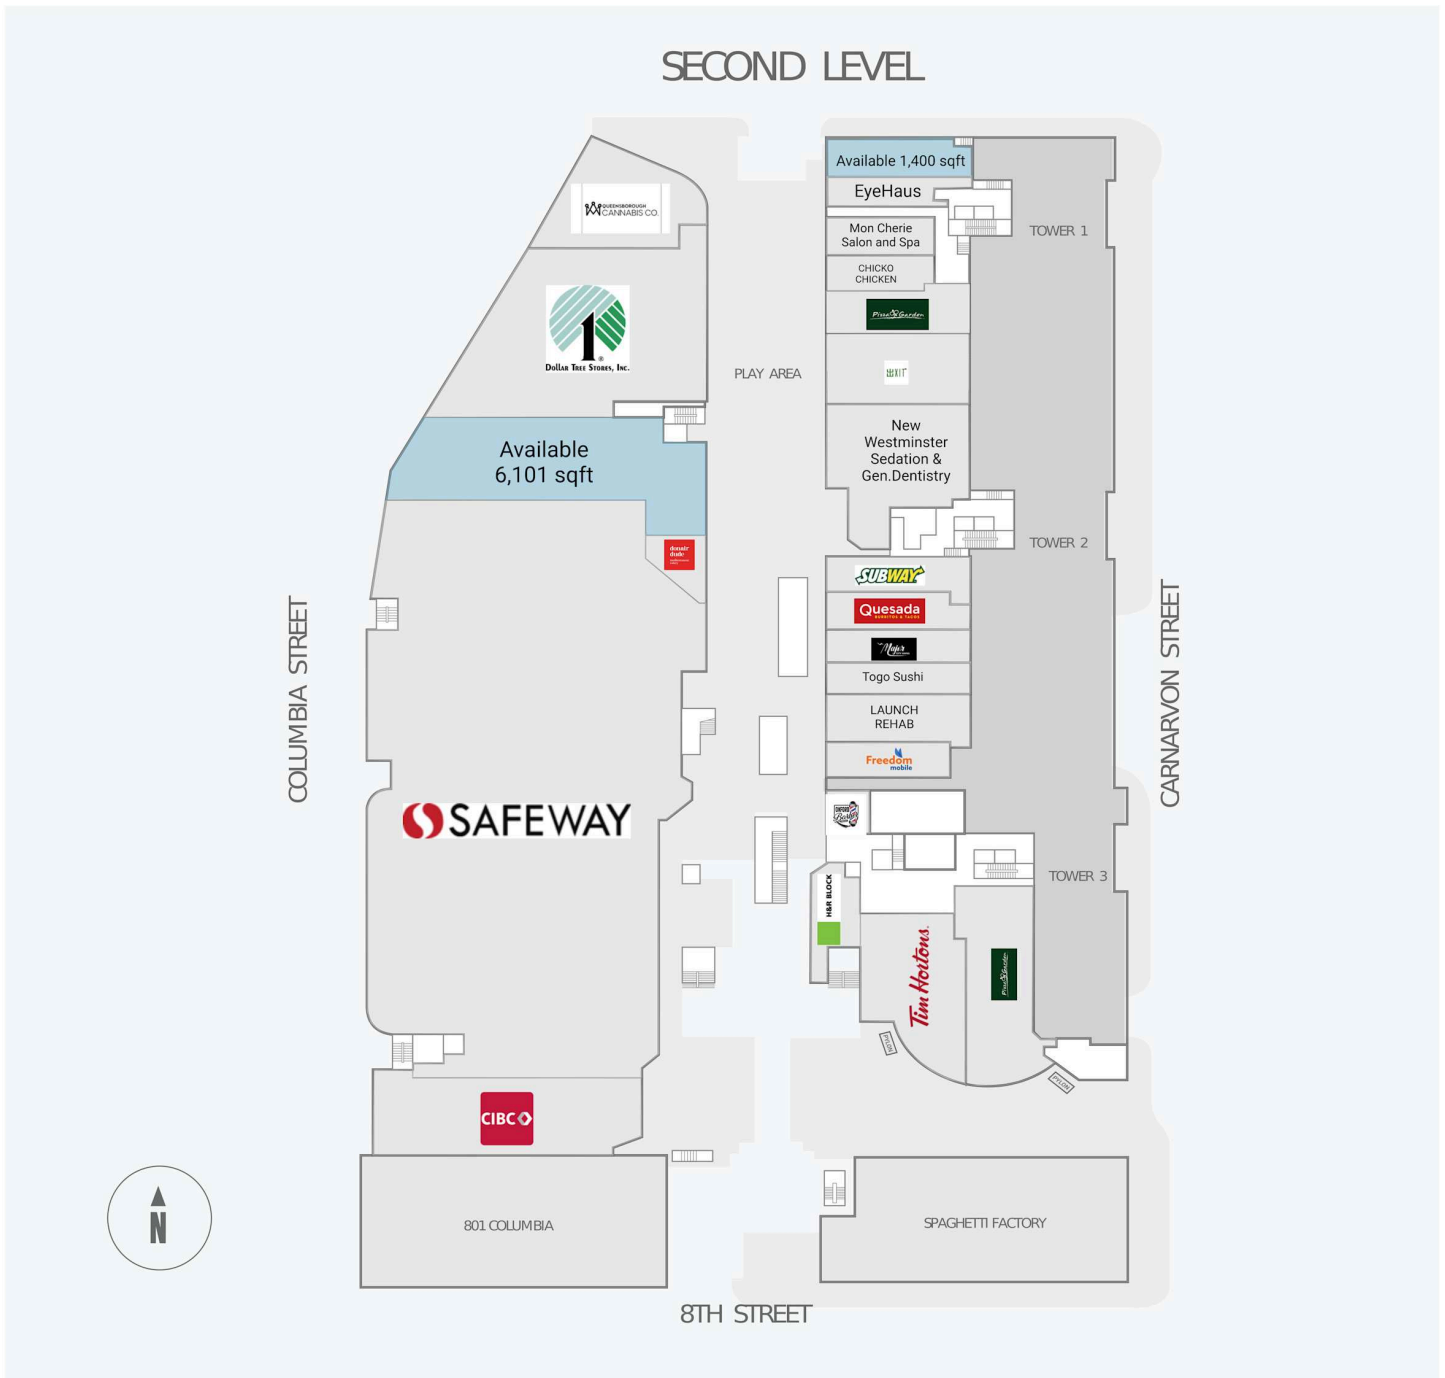

Shops at New West

800 Carnarvon Street, New Westminster, BC

WALK SCORE	TRANSIT SCORE	The sole purpose of this site plan is to identify the approximate location and size of the buildings. It is intended for use as a reference only and is subject to change at any time at the sole discretion of the owner.	REVISED Apr 2026
95	81	« Le seul objectif de ce plan de site est d'identifier l'emplacement et les dimensions approximatifs des bâtiments. Il est destiné à être utilisé comme un outil de référence uniquement et est susceptible de changer à tout moment à la seule discrétion du propriétaire. »	

Get in touch:

leasing@fcr.ca

fcr.ca

@firstcapitalreit

Shops at New West

800 Carnarvon Street, New Westminster, BC

WALK SCORE	TRANSIT SCORE	The sole-purpose of this site plan is to identify the approximate location and size of the buildings. It is intended for use as a reference only and is subject to change at any time at the sole discretion of the owner.	REVISED Apr 2026
95	81	« Le seul objectif de ce plan de site est d'identifier l'emplacement et les dimensions approximatifs des bâtiments. Il est destiné à être utilisé comme un outil de référence uniquement et est susceptible de changer à tout moment à la seule discrétion du propriétaire. »	