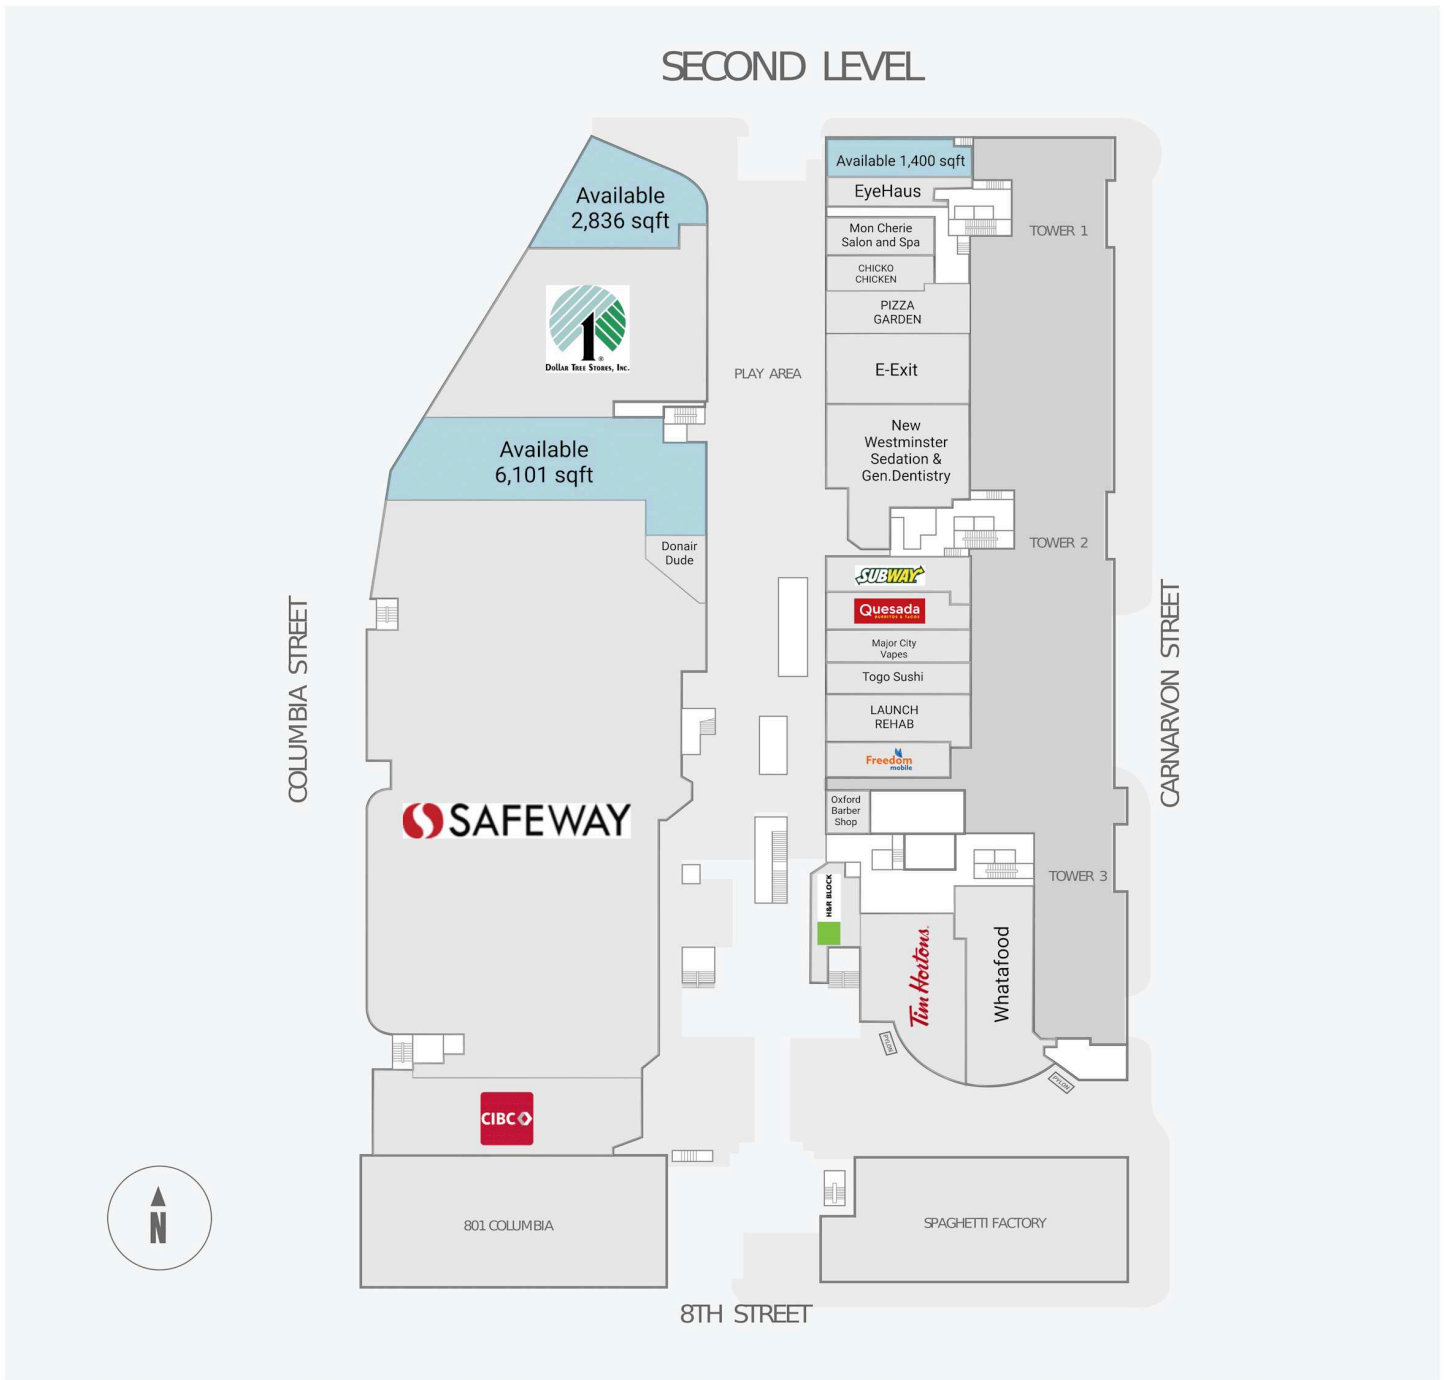

# Shops at New West

800 Carnarvon Street, New Westminster, BC

WALK SCORE	TRANSIT SCORE	The sole purpose of this site plan is to identify the approximate location and size of the buildings. It is intended for use as a reference only and is subject to change at any time at the sole discretion of the owner.	REVISED NOV 2024
95	81	« Le seul objectif de ce plan de site est d'identifier l'emplacement et les dimensions approximatifs des bâtiments. Il est destiné à être utilisé comme un outil de référence uniquement et est susceptible de changer à tout moment à la seule discrétion du propriétaire. »	