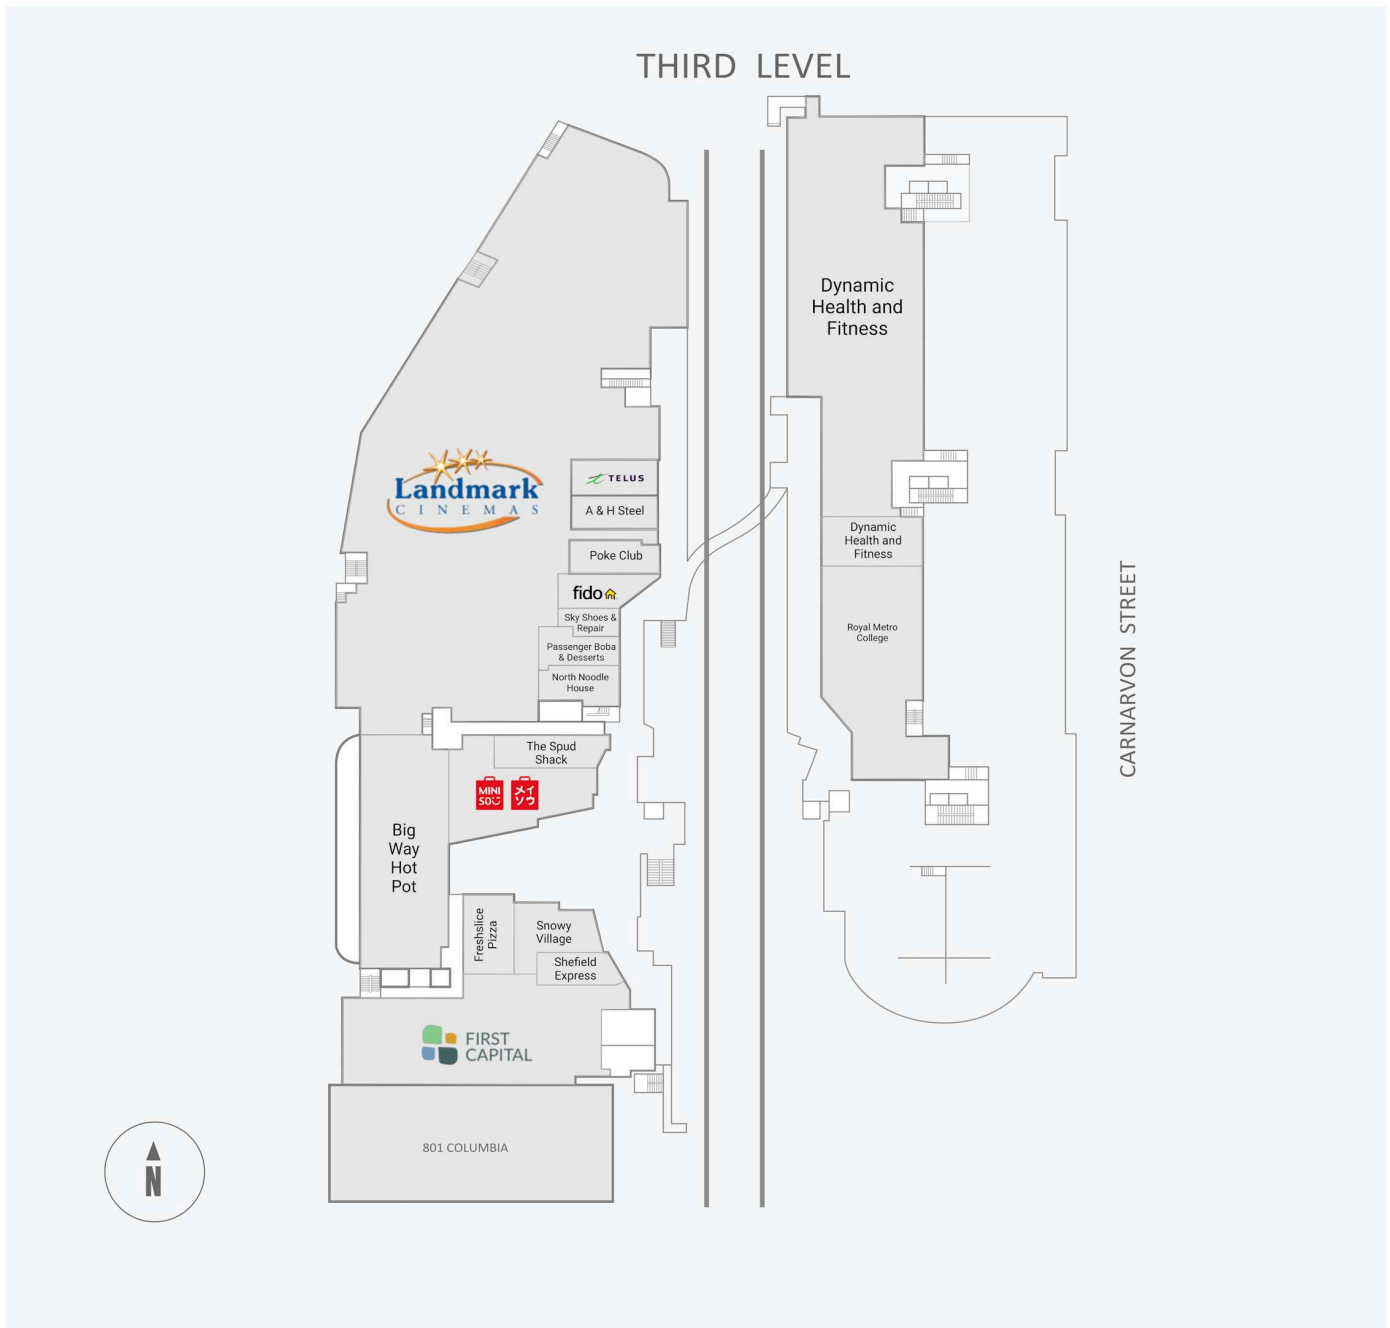

Shops at New West

800 Carnarvon Street, New Westminster, BC

WALK SCORE	TRANSIT SCORE	The sole purpose of this site plan is to identify the approximate location and size of the buildings. It is intended for use as a reference only and is subject to change at any time at the sole discretion of the owner.	REVISED Mar 2025
95	81	« Le seul objectif de ce plan de site est d'identifier l'emplacement et les dimensions approximatifs des bâtiments. Il est destiné à être utilisé comme un outil de référence uniquement et est susceptible de changer à tout moment à la seule discrétion du propriétaire. »	

Get in touch:

leasing@fcr.ca

fcr.ca

@firstcapitalreit

Shops at New West

800 Carnarvon Street, New Westminster, BC

WALK SCORE	TRANSIT SCORE	The sole-purpose of this site plan is to identify the approximate location and size of the buildings. It is intended for use as a reference only and is subject to change at any time at the sole discretion of the owner.	REVISED Mar 2025
95	81	« Le seul objectif de ce plan de site est d'identifier l'emplacement et les dimensions approximatifs des bâtiments. Il est destiné à être utilisé comme un outil de référence uniquement et est susceptible de changer à tout moment à la seule discrétion du propriétaire. »	