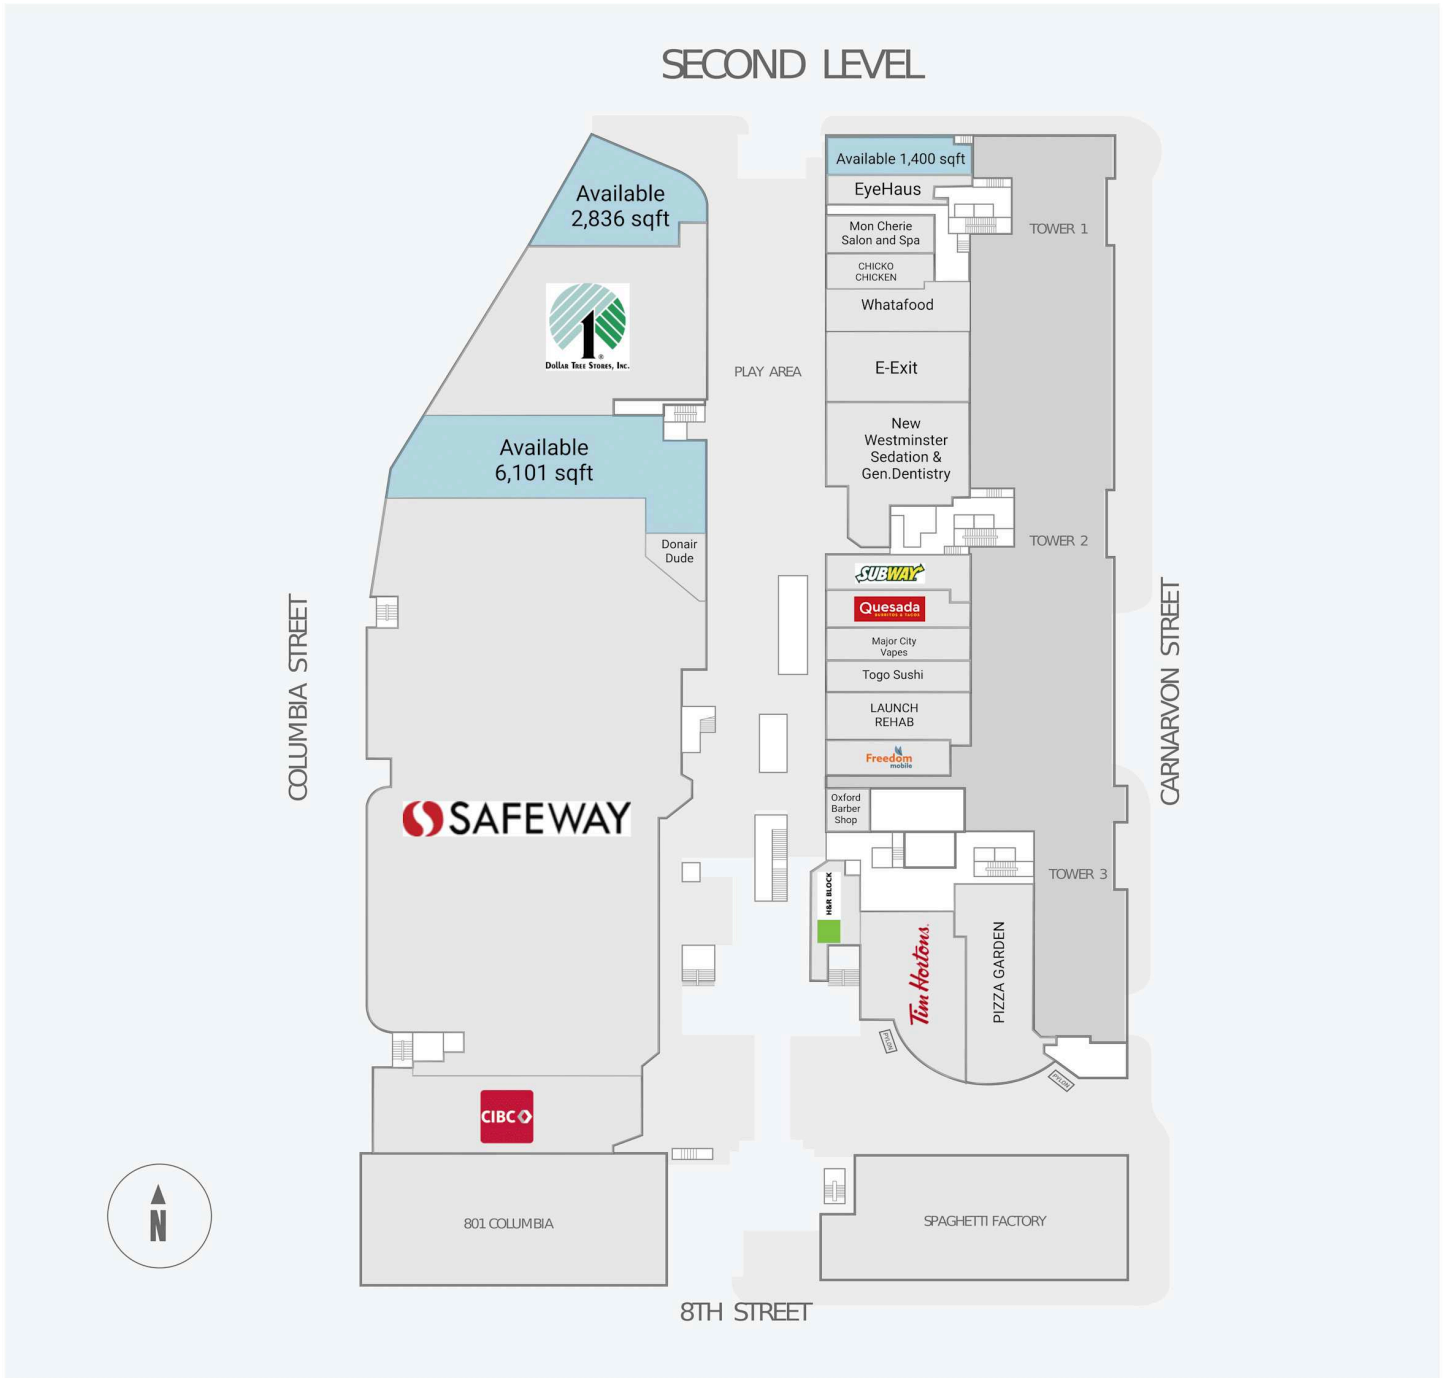

Shops at New West

800 Carnarvon Street, New Westminster, BC

WALK SCORE	TRANSIT SCORE	The sole purpose of this site plan is to identify the approximate location and size of the buildings. It is intended for use as a reference only and is subject to change at any time at the sole discretion of the owner.	REVISED Mar 2025
95	81	« Le seul objectif de ce plan de site est d'identifier l'emplacement et les dimensions approximatifs des bâtiments. Il est destiné à être utilisé comme un outil de référence uniquement et est susceptible de changer à tout moment à la seule discrétion du propriétaire. »	

Get in touch:

leasing@fcr.ca

fcr.ca

@firstcapitalreit

Shops at New West

800 Carnarvon Street, New Westminster, BC

WALK SCORE	TRANSIT SCORE	The sole-purpose of this site plan is to identify the approximate location and size of the buildings. It is intended for use as a reference only and is subject to change at any time at the sole discretion of the owner.	REVISED Mar 2025
95	81	« Le seul objectif de ce plan de site est d'identifier l'emplacement et les dimensions approximatifs des bâtiments. Il est destiné à être utilisé comme un outil de référence uniquement et est susceptible de changer à tout moment à la seule discrétion du propriétaire. »	