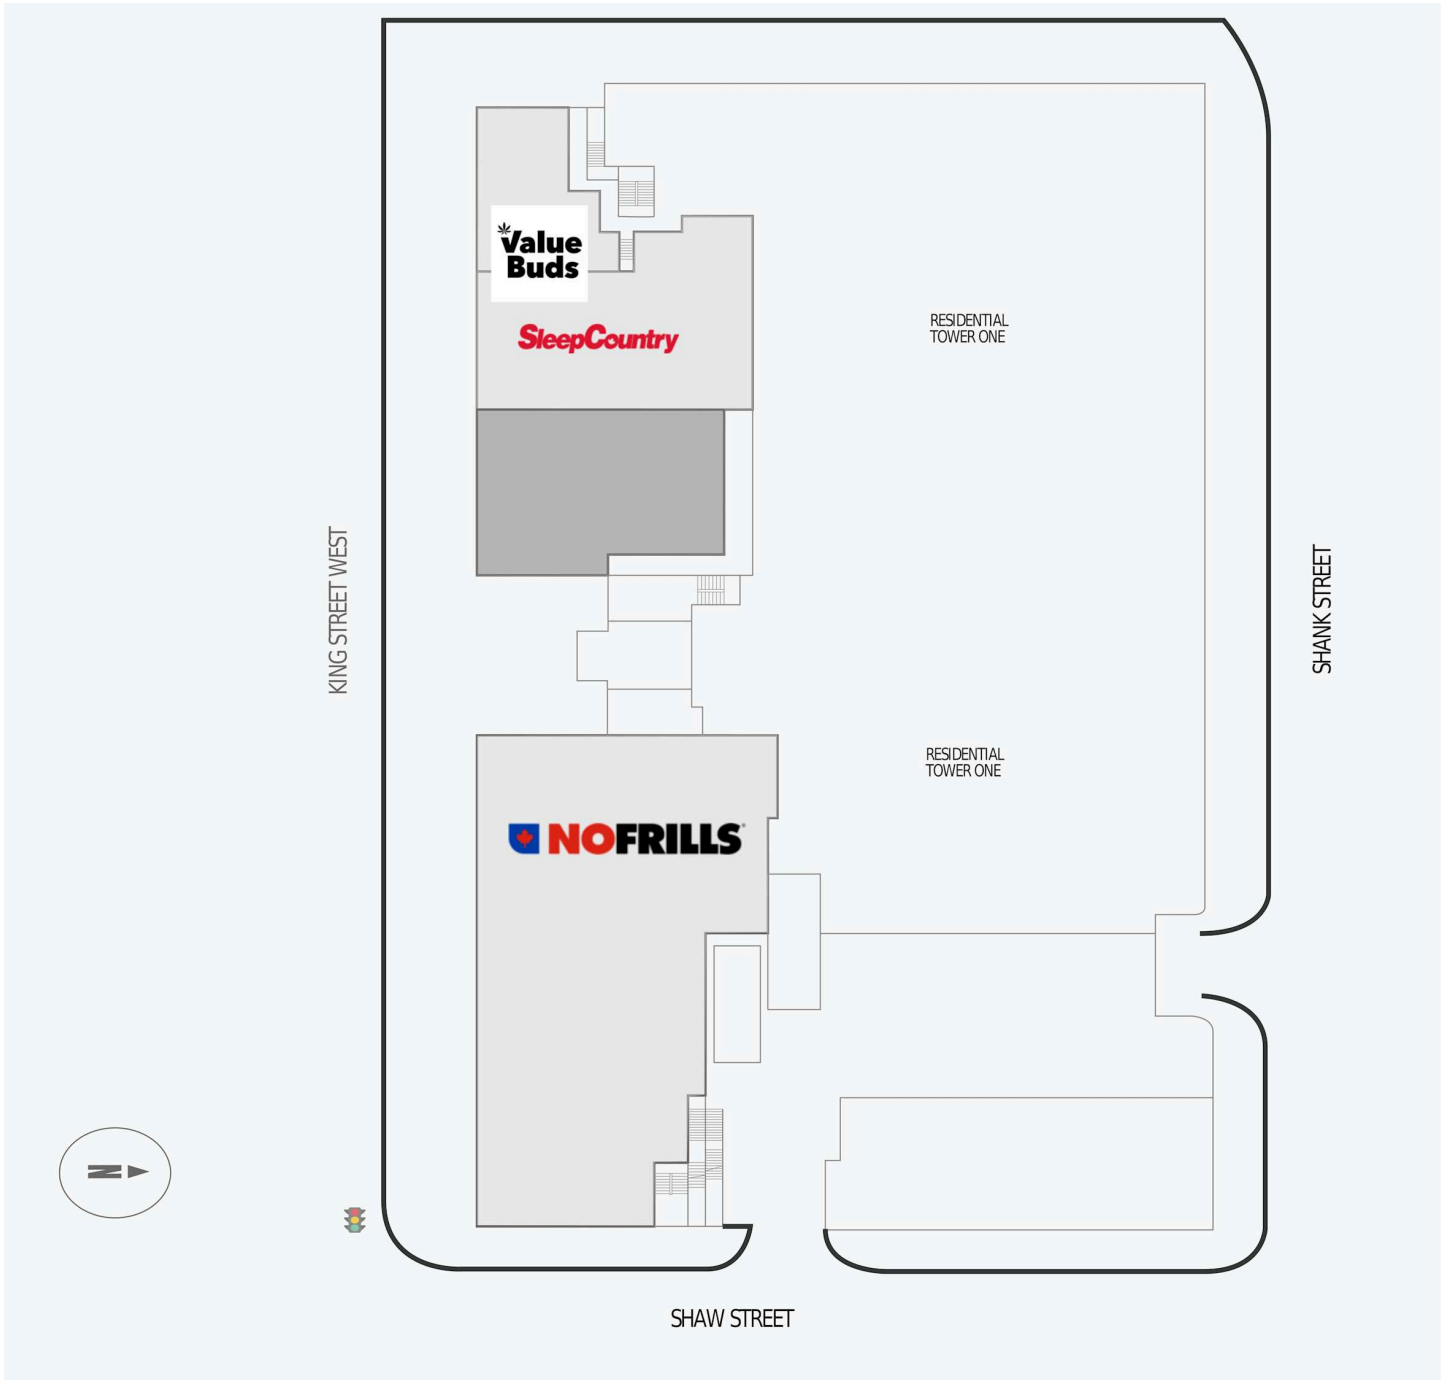

# 1030 King Street West

1030 King Street West, Toronto, ON

WALK SCORE	TRANSIT SCORE	The sole purpose of this site plan is to identify the approximate location and size of the buildings. It is intended for use as a reference only and is subject to change at any time at the sole discretion of the owner.	REVISED Jul 2026
95	100	« Le seul objectif de ce plan de site est d'identifier l'emplacement et les dimensions approximatifs des bâtiments. Il est destiné à être utilisé comme un outil de référence uniquement et est susceptible de changer à tout moment à la seule discrétion du propriétaire. »	