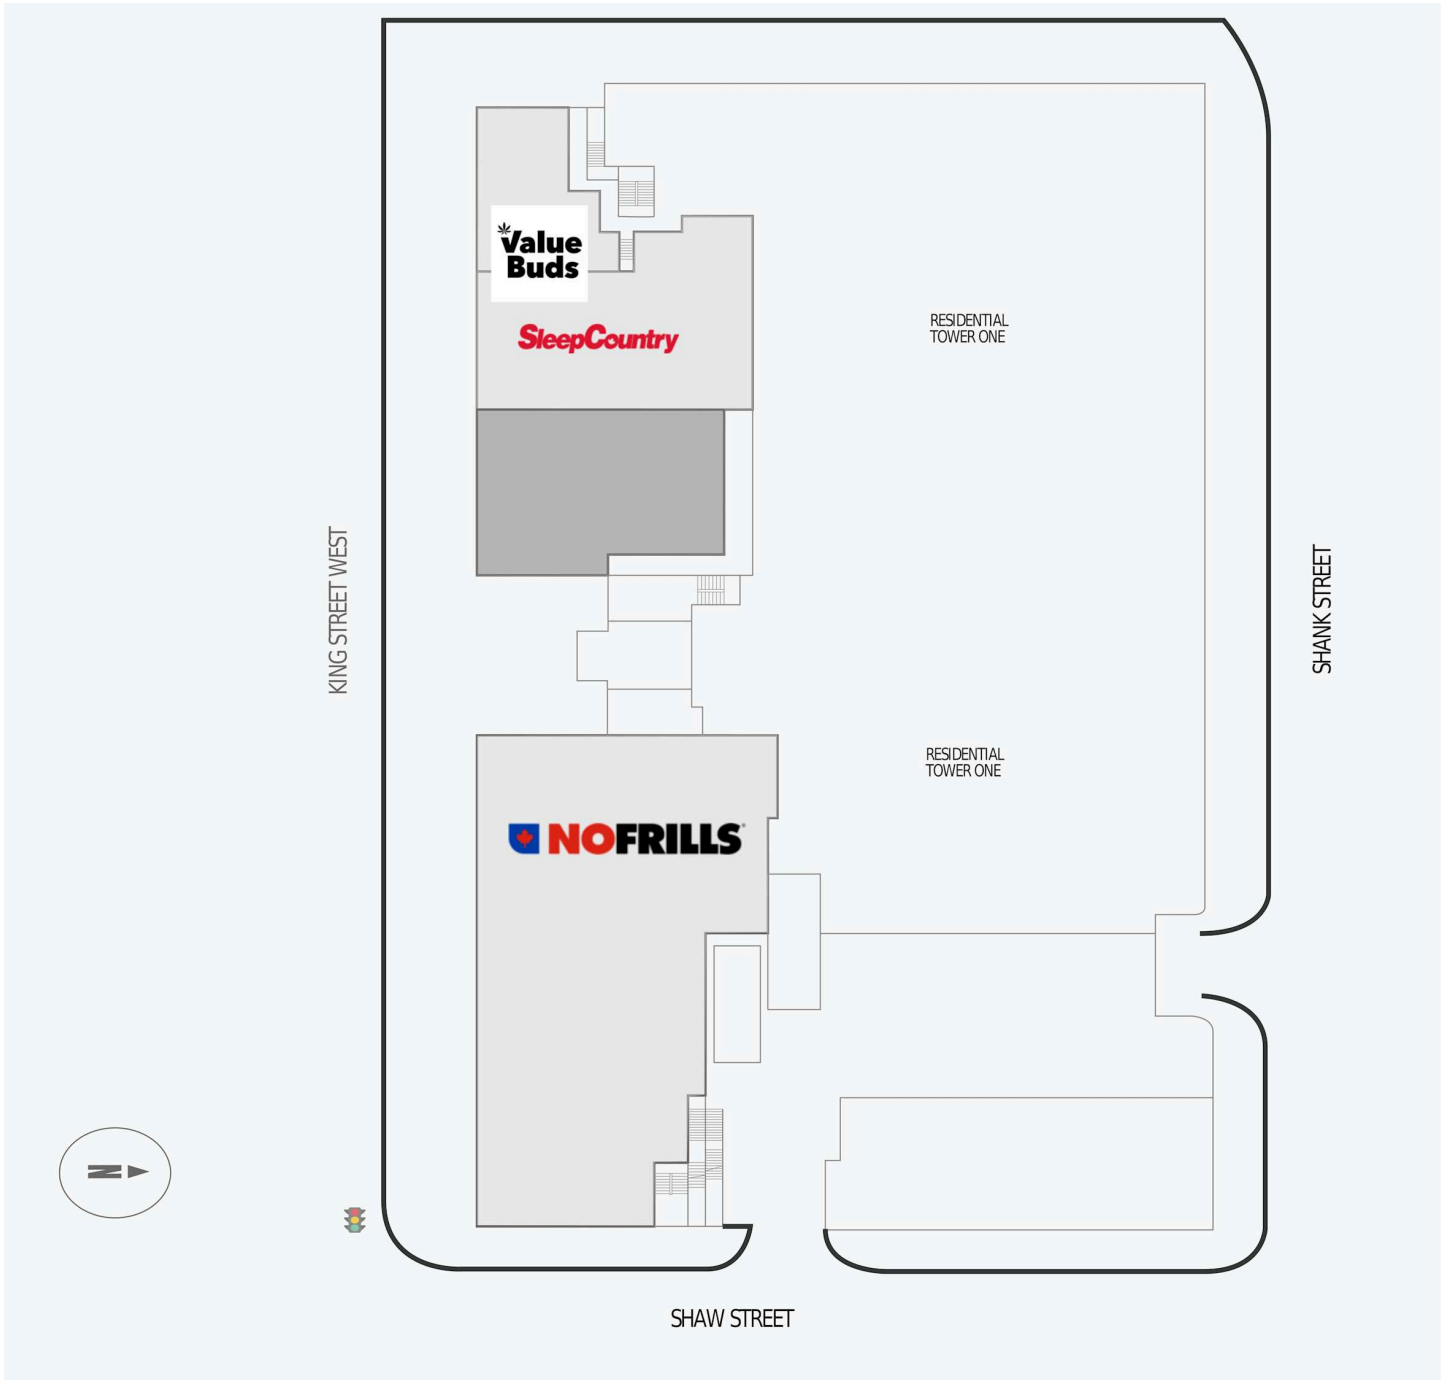

1030 King Street West

1030 King Street West, Toronto, ON

WALK SCORE	TRANSIT SCORE	The sole purpose of this site plan is to identify the approximate location and size of the buildings. It is intended for use as a reference only and is subject to change at any time at the sole discretion of the owner.	REVISED MAY 2026
95	100	« Le seul objectif de ce plan de site est d'identifier l'emplacement et les dimensions approximatifs des bâtiments. Il est destiné à être utilisé comme un outil de référence uniquement et est susceptible de changer à tout moment à la seule discrétion du propriétaire. »	