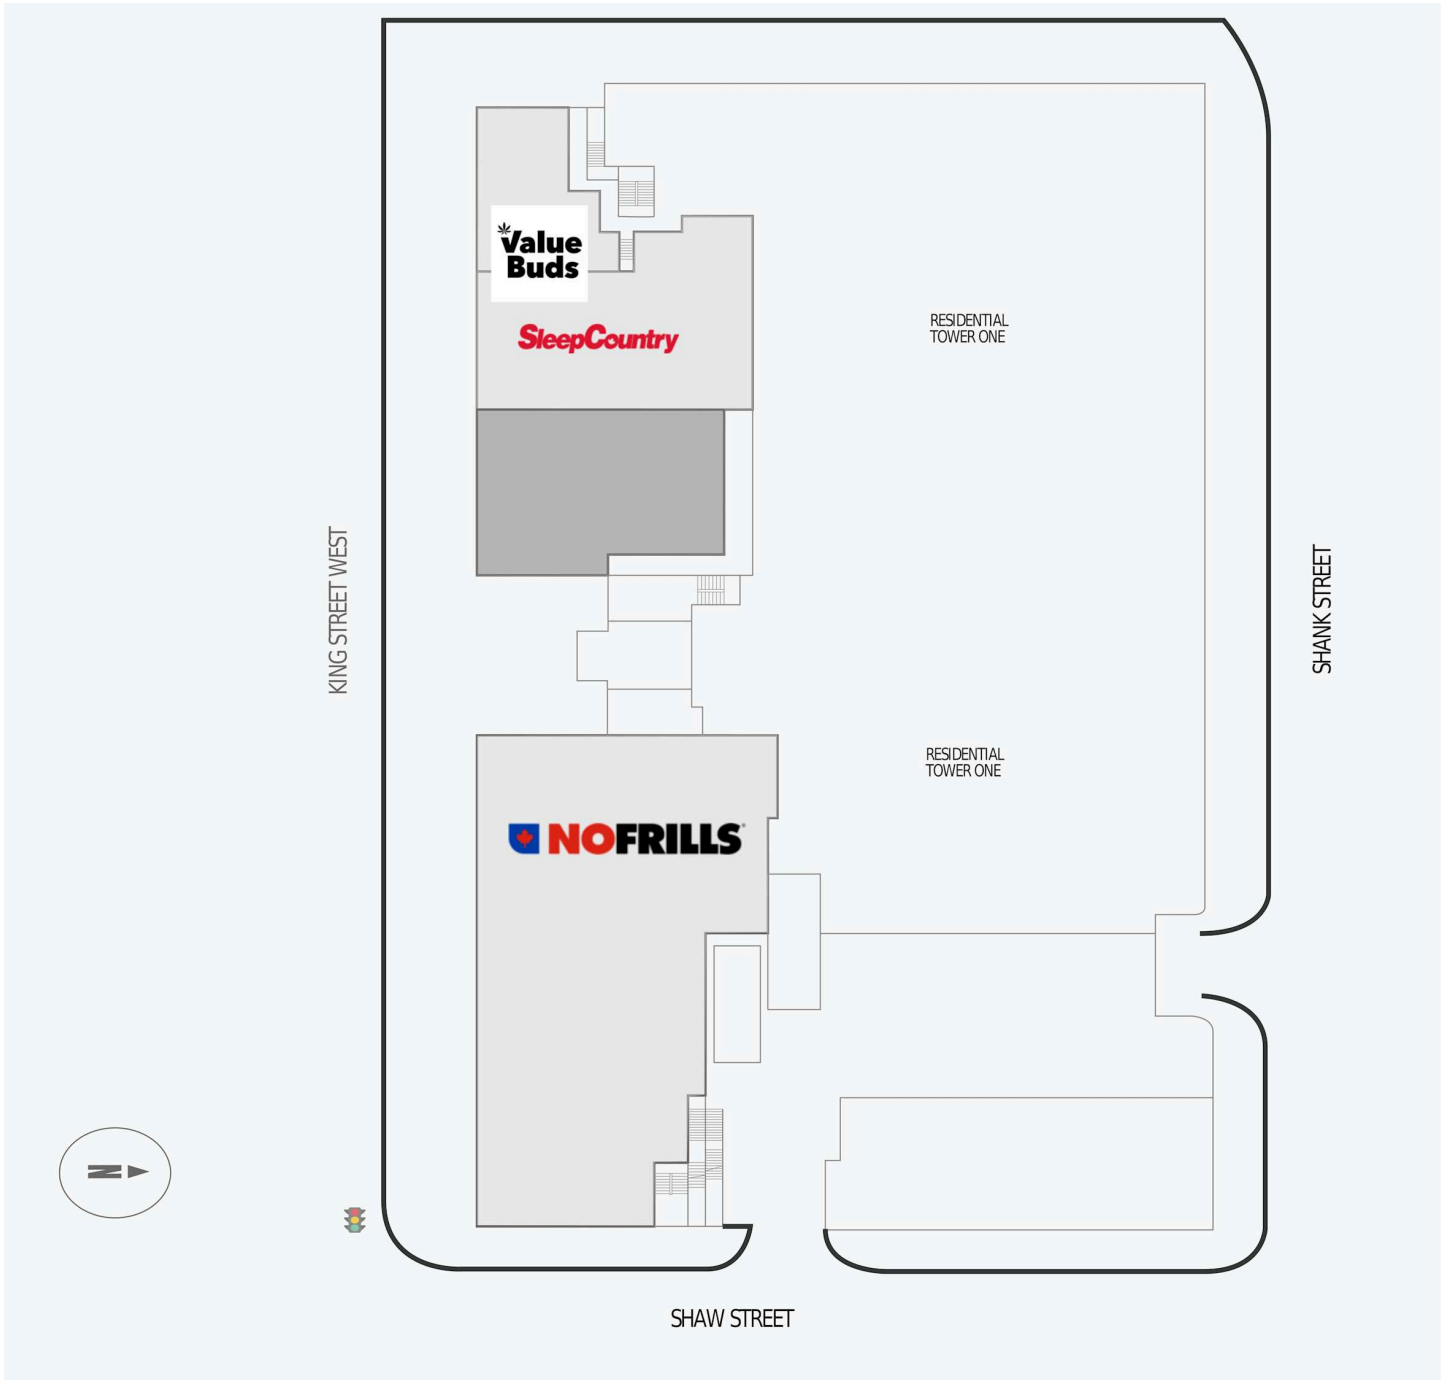

1030 King Street West

1030 King Street West, Toronto, ON

WALK SCORE	TRANSIT SCORE	The sole purpose of this site plan is to identify the approximate location and size of the buildings. It is intended for use as a reference only and is subject to change at any time at the sole discretion of the owner.	REVISED Apr 2026
95	100	« Le seul objectif de ce plan de site est d'identifier l'emplacement et les dimensions approximatifs des bâtiments. Il est destiné à être utilisé comme un outil de référence uniquement et est susceptible de changer à tout moment à la seule discrétion du propriétaire. »	