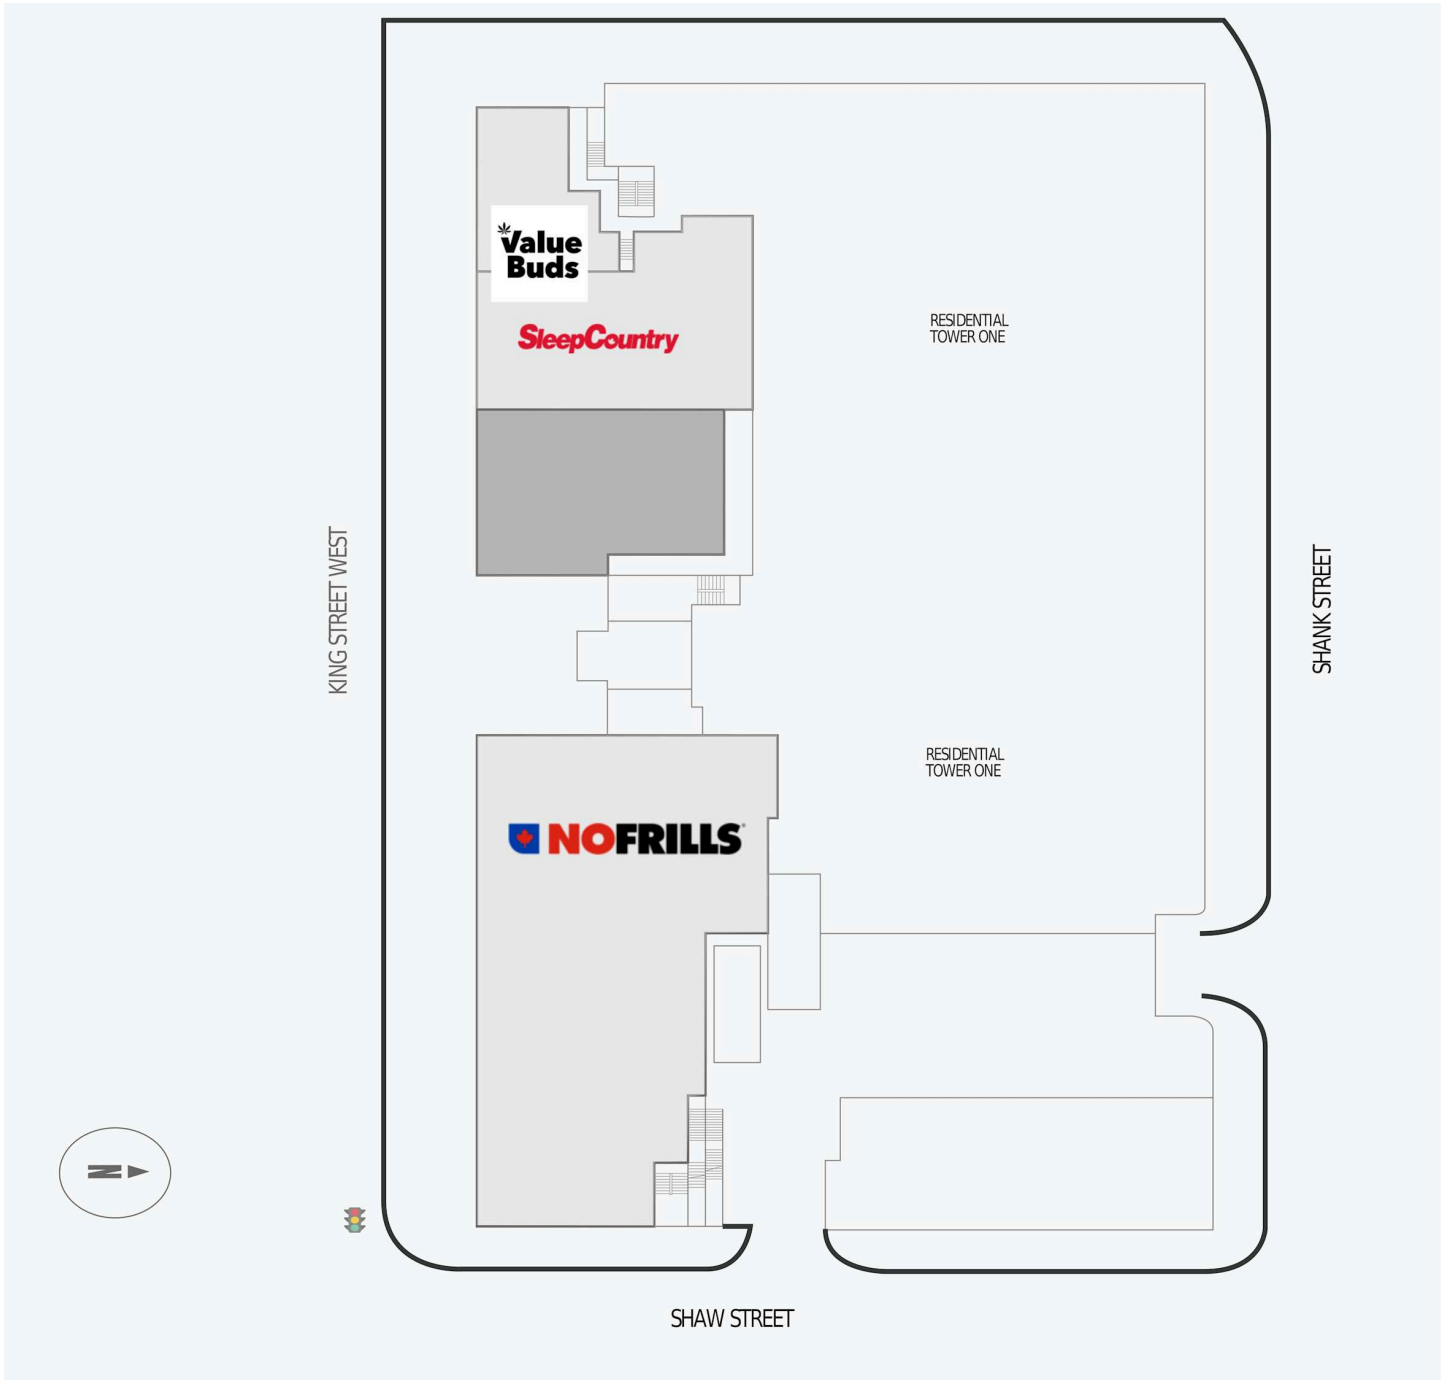

1030 King Street West

1030 King Street West, Toronto, ON

WALK SCORE	TRANSIT SCORE	The sole purpose of this site plan is to identify the approximate location and size of the buildings. It is intended for use as a reference only and is subject to change at any time at the sole discretion of the owner.	REVISED Mar 2026
95	100	« Le seul objectif de ce plan de site est d'identifier l'emplacement et les dimensions approximatifs des bâtiments. Il est destiné à être utilisé comme un outil de référence uniquement et est susceptible de changer à tout moment à la seule discrétion du propriétaire. »	