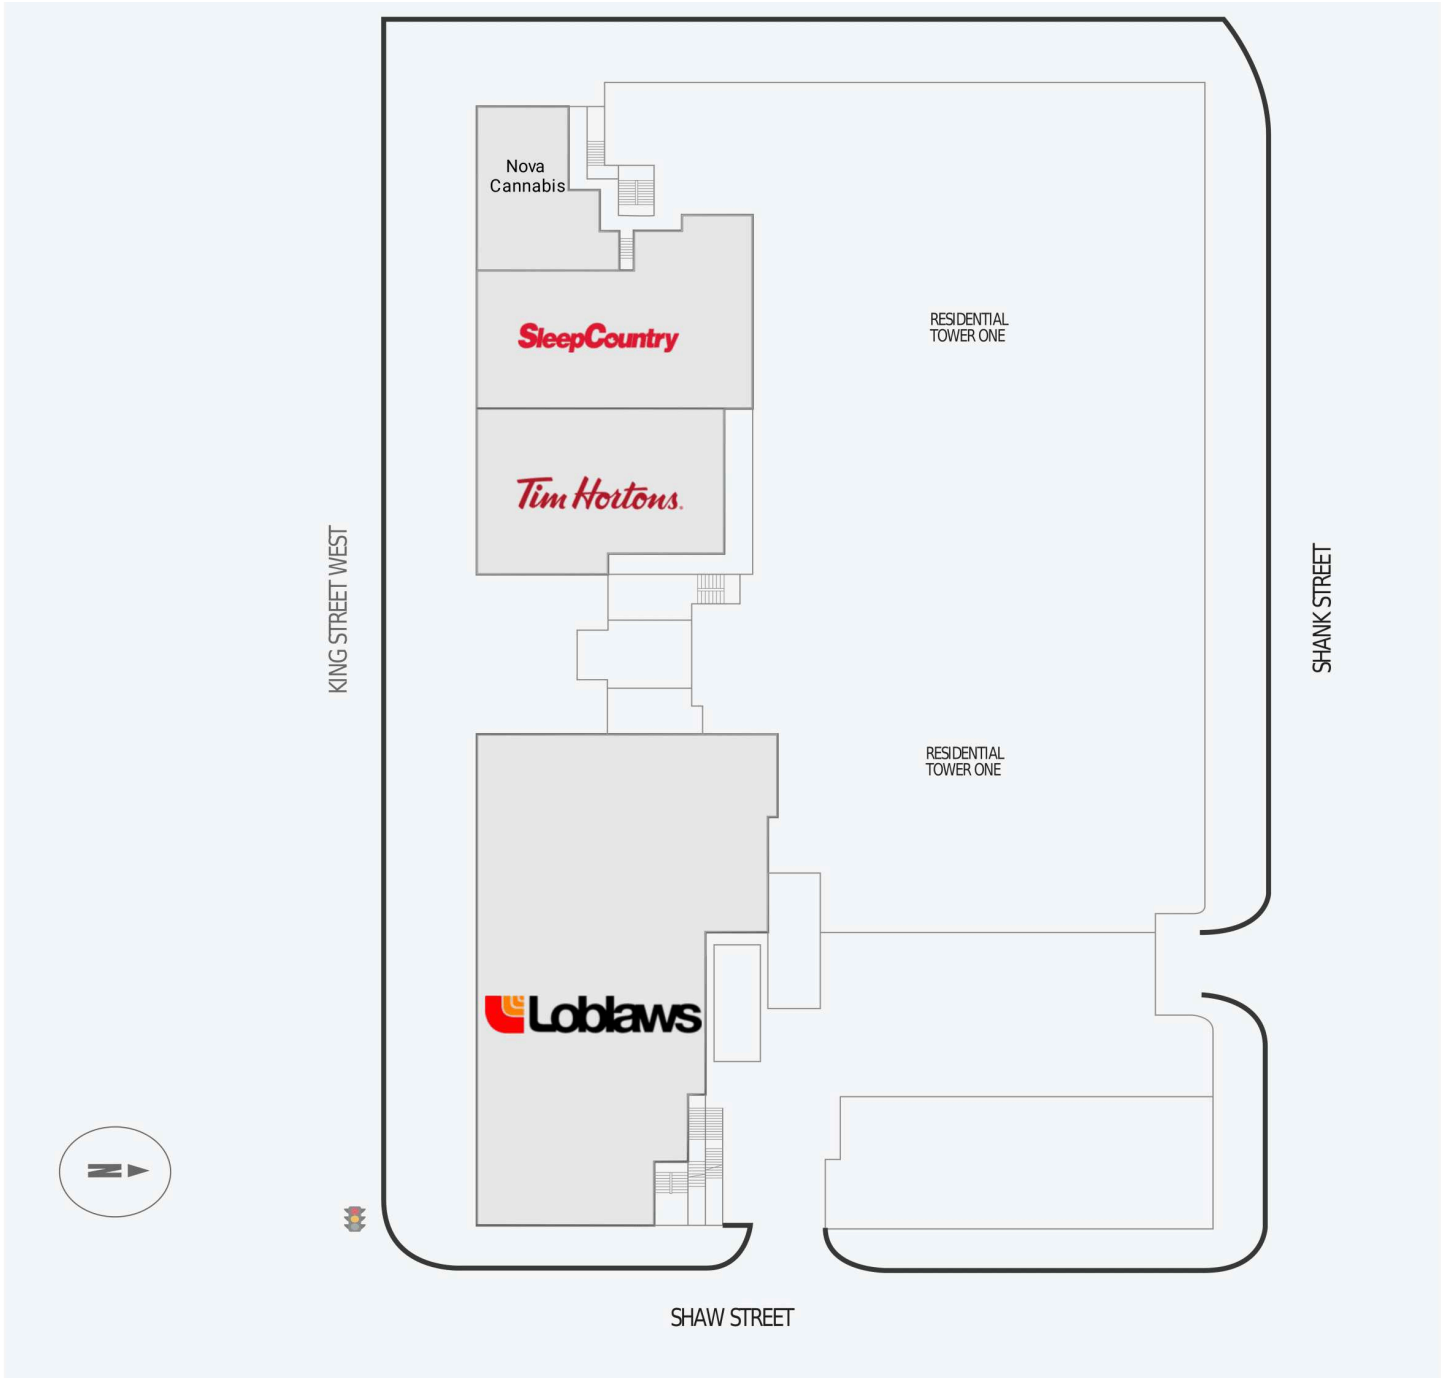

# 1030 King Street West

1030 King Street West, Toronto, ON

WALK SCORE	TRANSIT SCORE	The sole-purpose of this site plan is to identify the approximate location and size of the buildings. It is intended for use as a reference only and is subject to change at any time at the sole discretion of the owner.	REVISED Mar 2023
95	100	« Le seul objectif de ce plan de site est d'identifier l'emplacement et les dimensions approximatifs des bâtiments. Il est destiné à être utilisé comme un outil de référence uniquement et est susceptible de changer à tout moment à la seule discrétion du propriétaire. »	