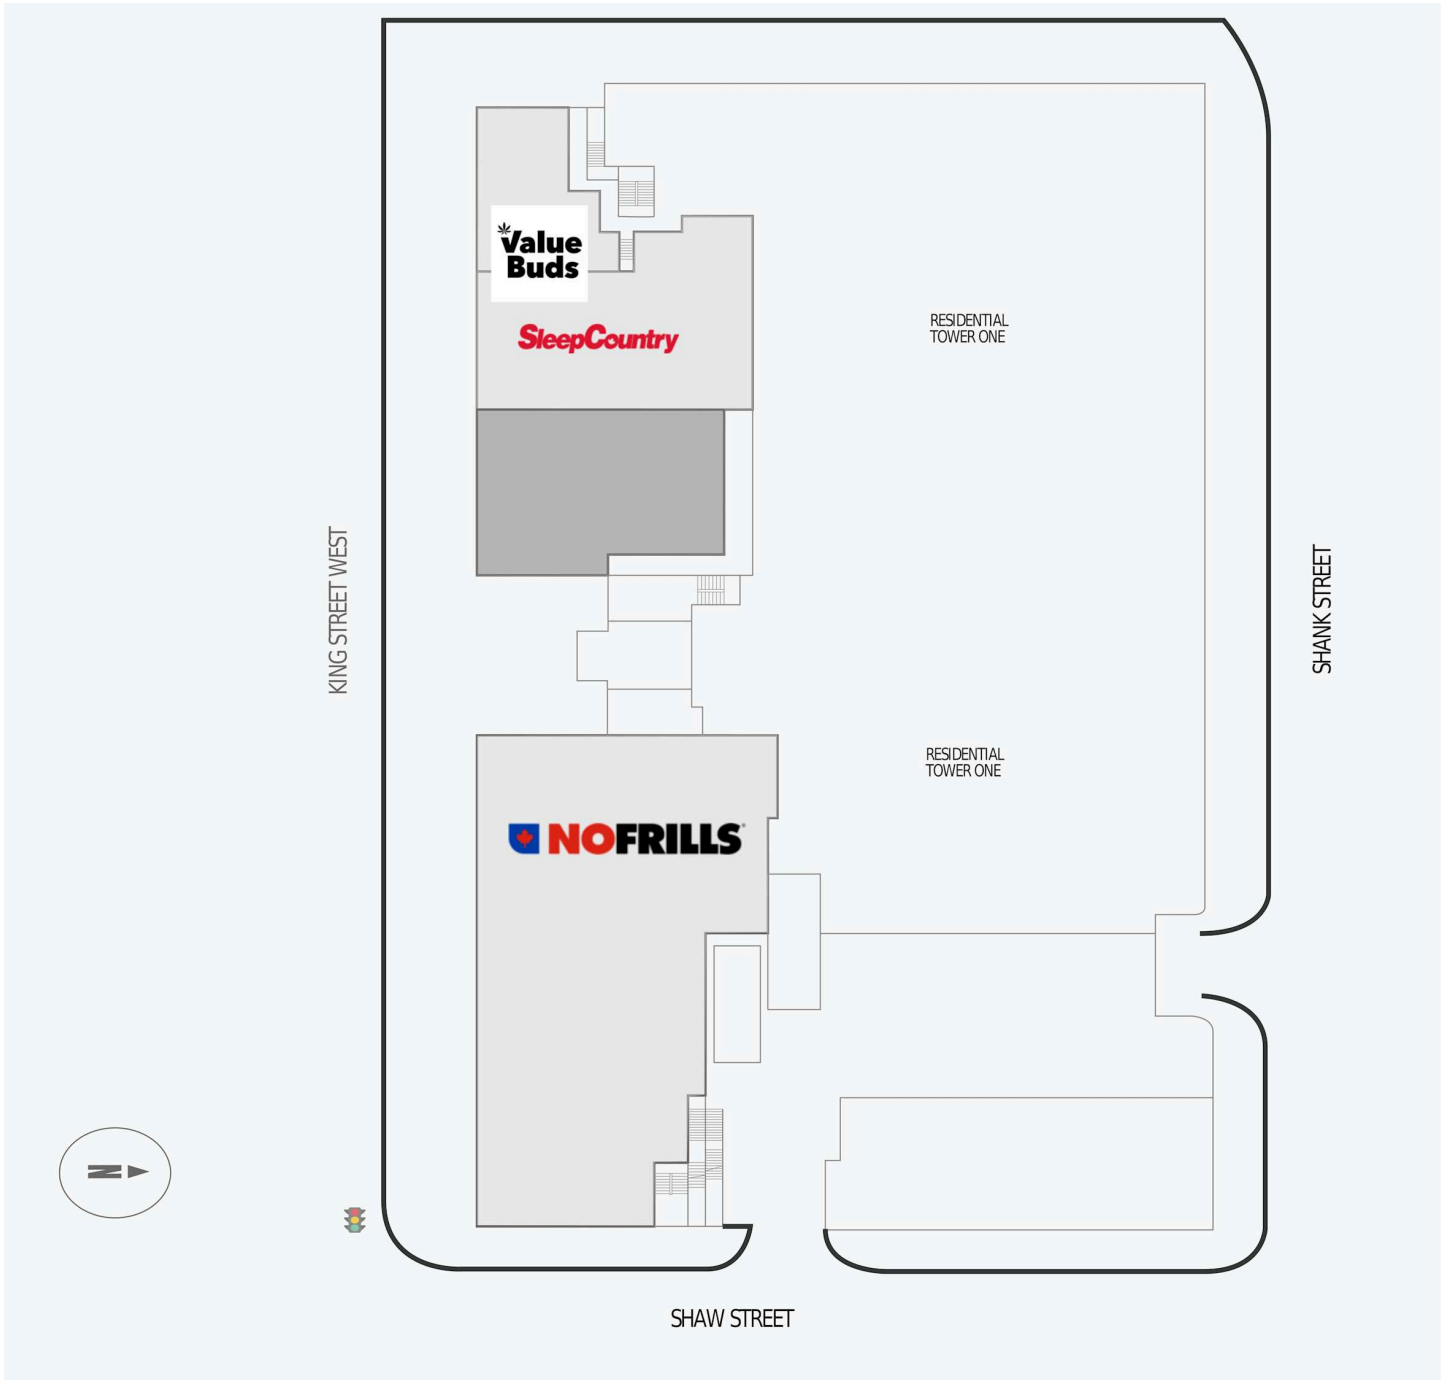

1030 King Street West

1030 King Street West, Toronto, ON

WALK SCORE	TRANSIT SCORE	The sole purpose of this site plan is to identify the approximate location and size of the buildings. It is intended for use as a reference only and is subject to change at any time at the sole discretion of the owner.	REVISED Jun 2026
95	100	« Le seul objectif de ce plan de site est d'identifier l'emplacement et les dimensions approximatifs des bâtiments. Il est destiné à être utilisé comme un outil de référence uniquement et est susceptible de changer à tout moment à la seule discrétion du propriétaire. »	