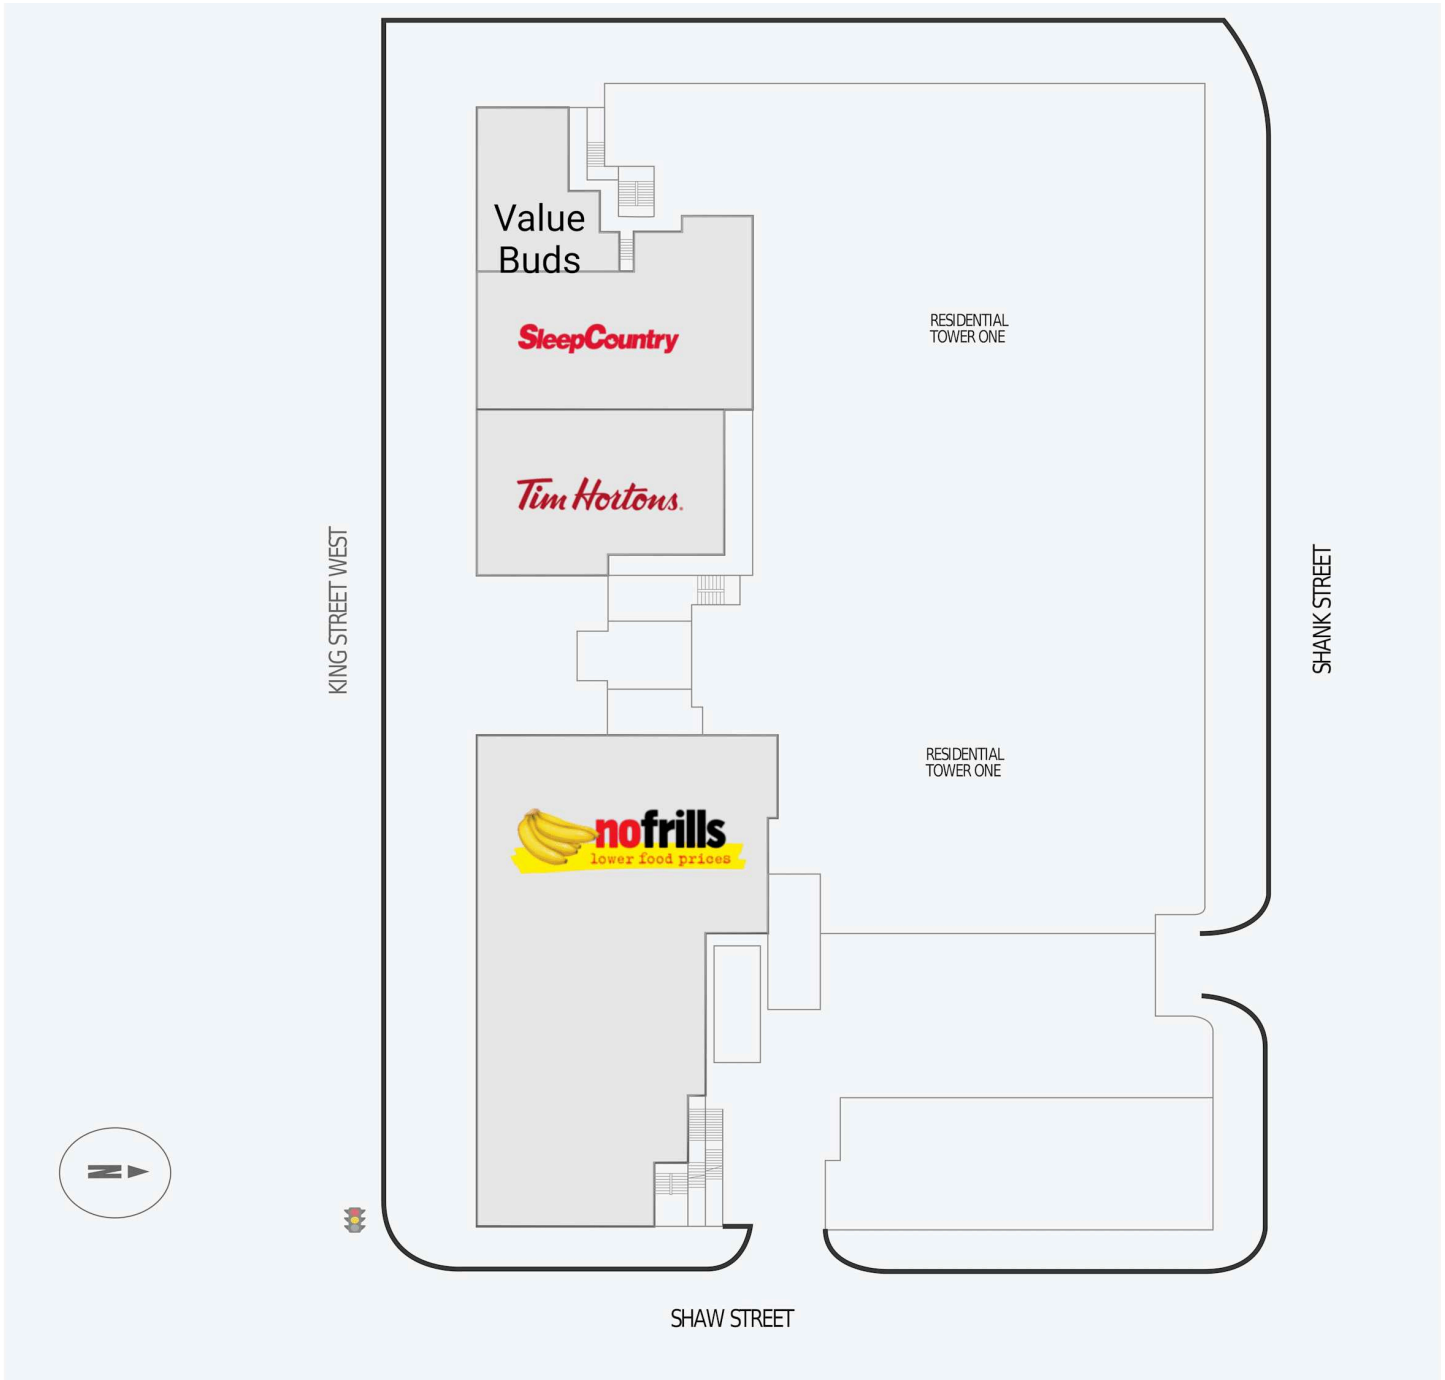

1030 King Street West

1030 King Street West, Toronto, ON

WALK SCORE	TRANSIT SCORE	The sole purpose of this site plan is to identify the approximate location and size of the buildings. It is intended for use as a reference only and is subject to change at any time at the sole discretion of the owner.	REVISED Mar 2025
95	100	« Le seul objectif de ce plan de site est d'identifier l'emplacement et les dimensions approximatifs des bâtiments. Il est destiné à être utilisé comme un outil de référence uniquement et est susceptible de changer à tout moment à la seule discrétion du propriétaire. »	