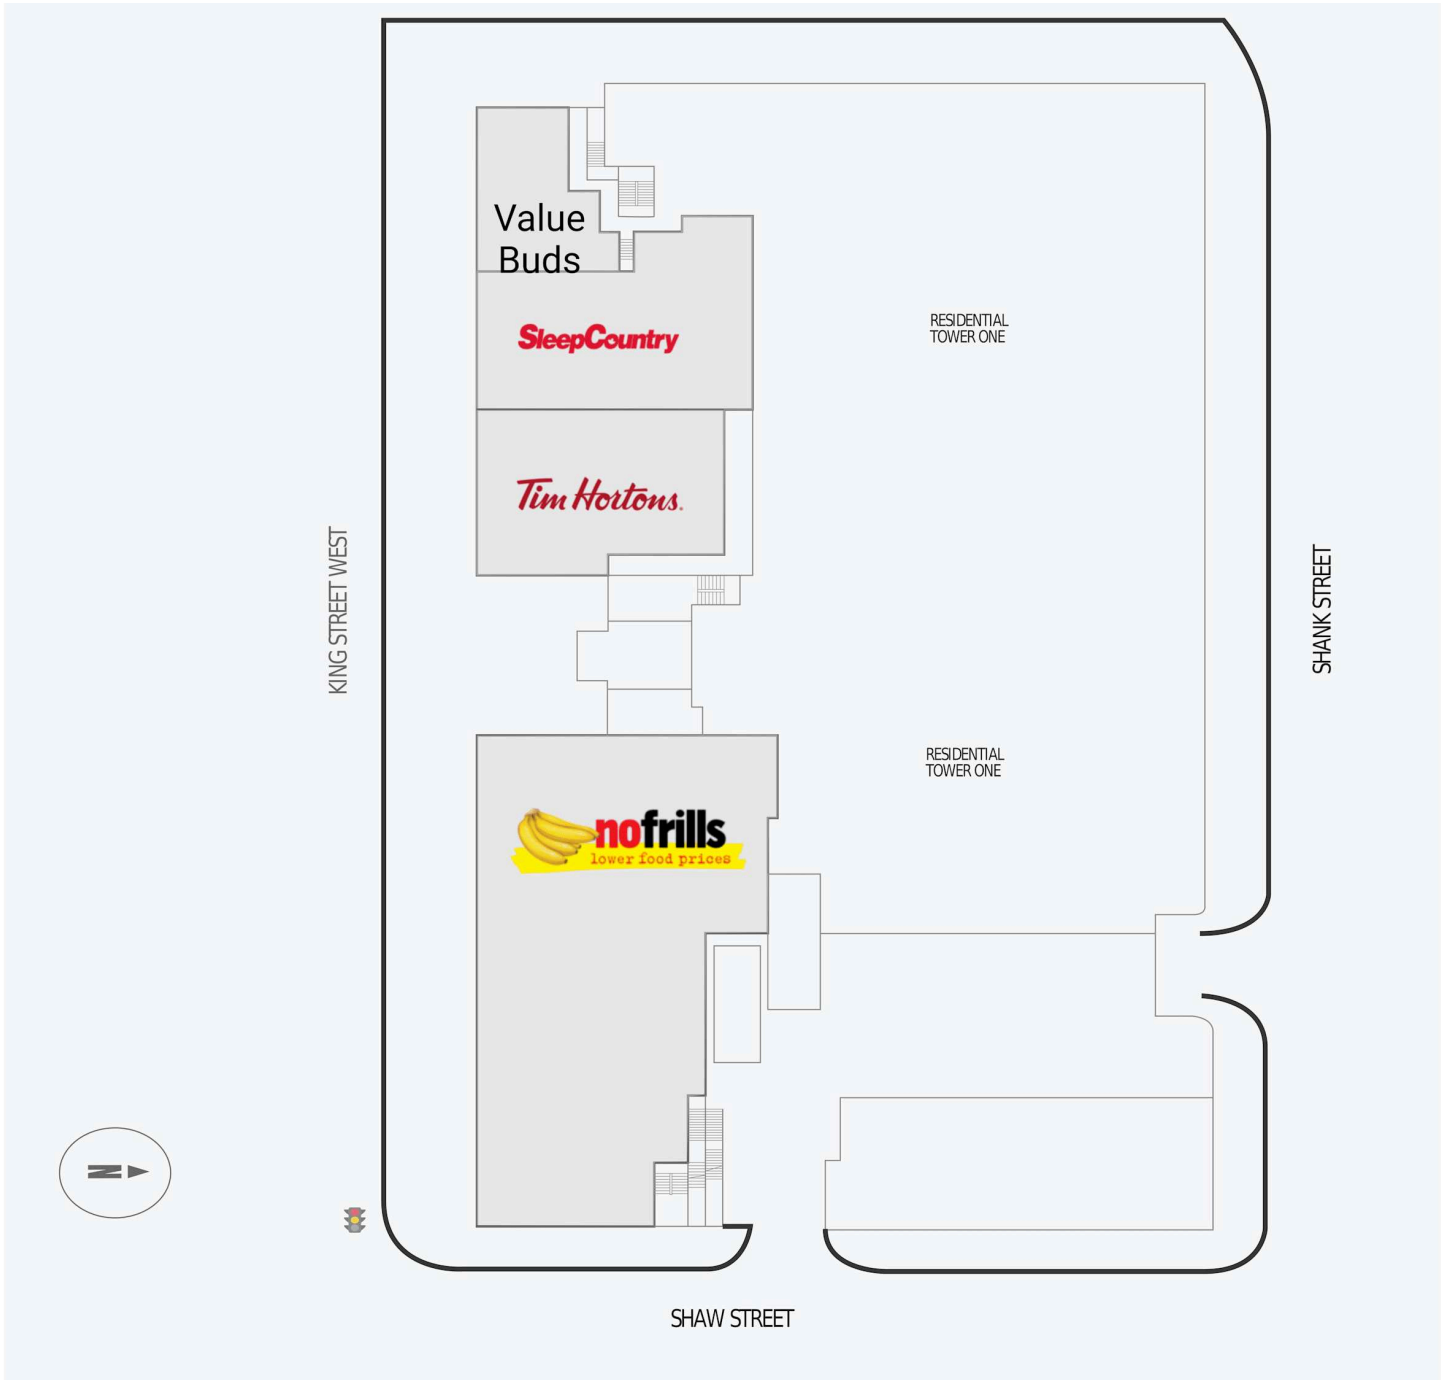

# 1030 King Street West

1030 King Street West, Toronto, ON

WALK SCORE	TRANSIT SCORE	The sole purpose of this site plan is to identify the approximate location and size of the buildings. It is intended for use as a reference only and is subject to change at any time at the sole discretion of the owner.	REVISED NOV 2024
95	100	« Le seul objectif de ce plan de site est d'identifier l'emplacement et les dimensions approximatifs des bâtiments. Il est destiné à être utilisé comme un outil de référence uniquement et est susceptible de changer à tout moment à la seule discrétion du propriétaire. »	