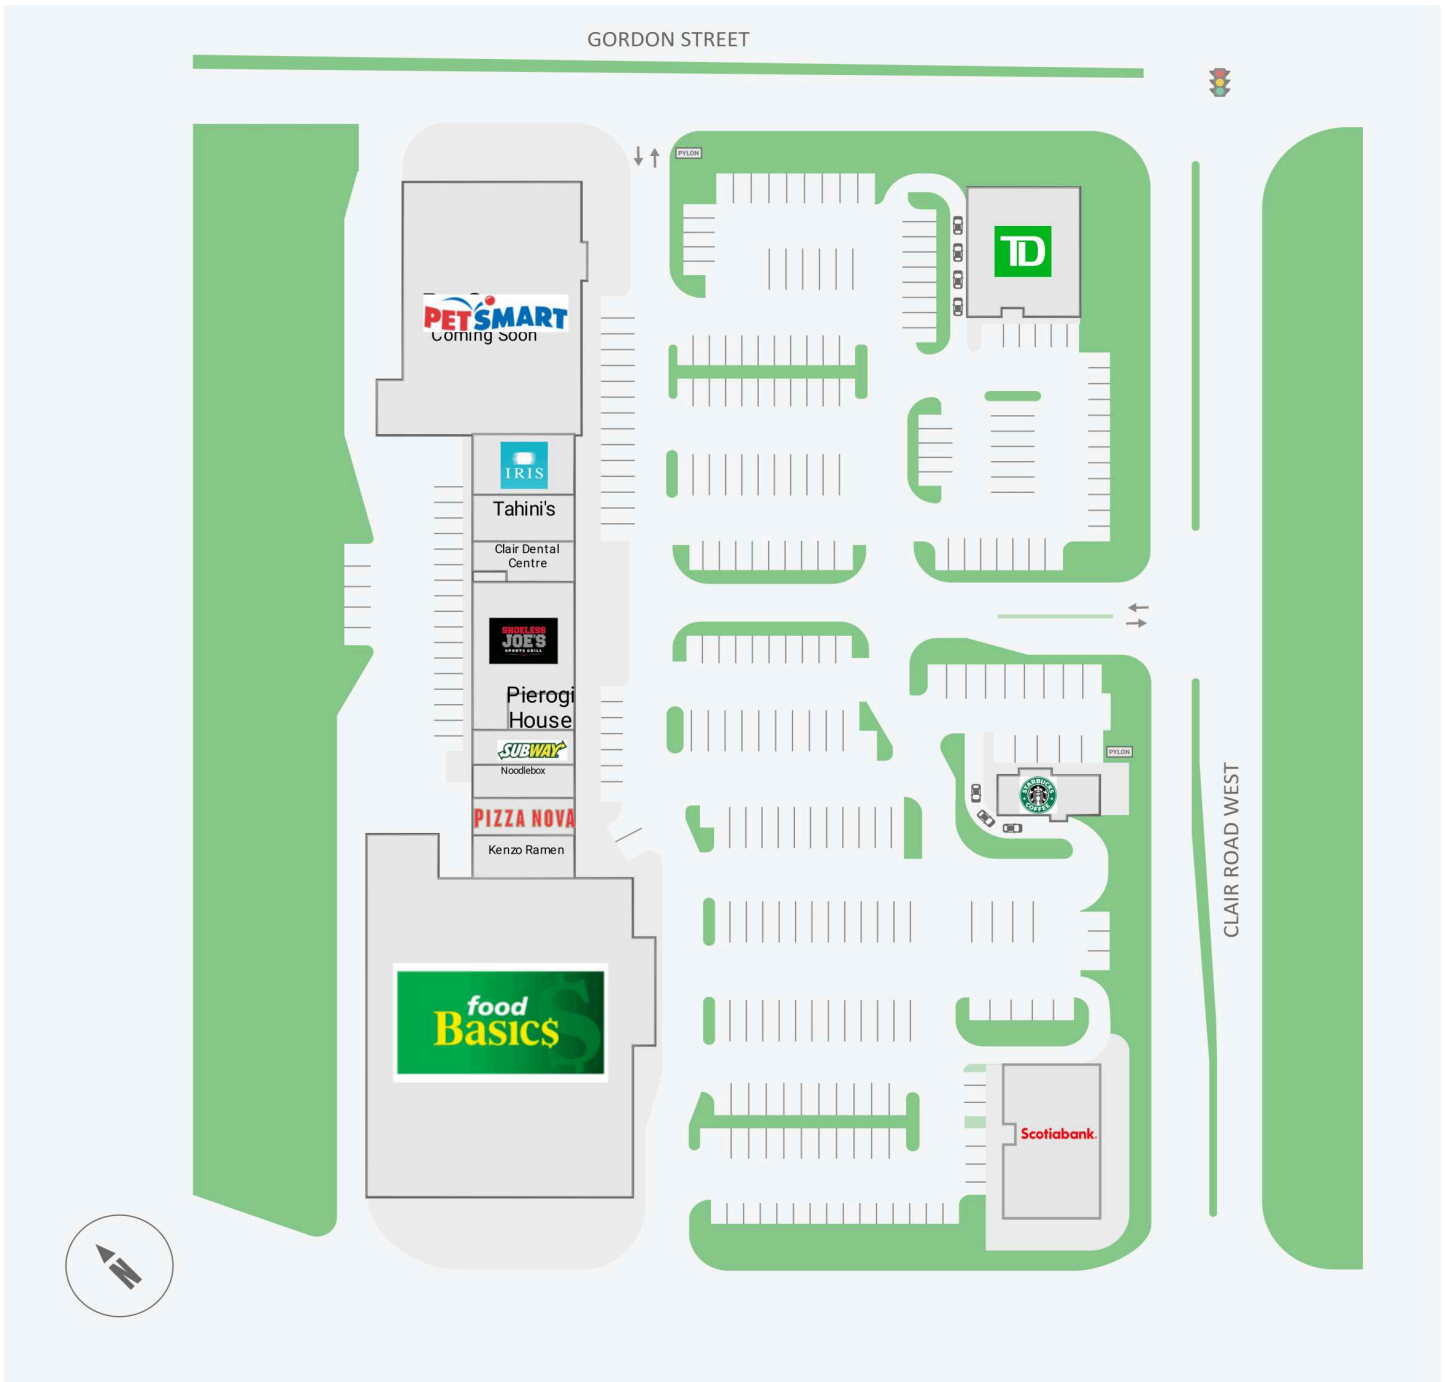

Clairfield Commons

1 - 15 Clair Road West, Guelph, ON

| WALK SCORE | TRANSIT SCORE | <p>The sole-purpose of this site plan is to identify the approximate location and size of the buildings. It is intended for use as a reference only and is subject to change at any time at the sole discretion of the owner.</p> | <p>REVISED Dec 2023</p> |
|------------|---------------|--------------------------------------------------------------------------------------------------------------------------------------------------------------------------------------------------------------------------------------------------------------------------------------|-----------------------------|
| 72 | - | <p>« Le seul objectif de ce plan de site est d'identifier l'emplacement et les dimensions approximatifs des bâtiments. Il est destiné à être utilisé comme un outil de référence uniquement et est susceptible de changer à tout moment à la seule discrétion du propriétaire. »</p> | |