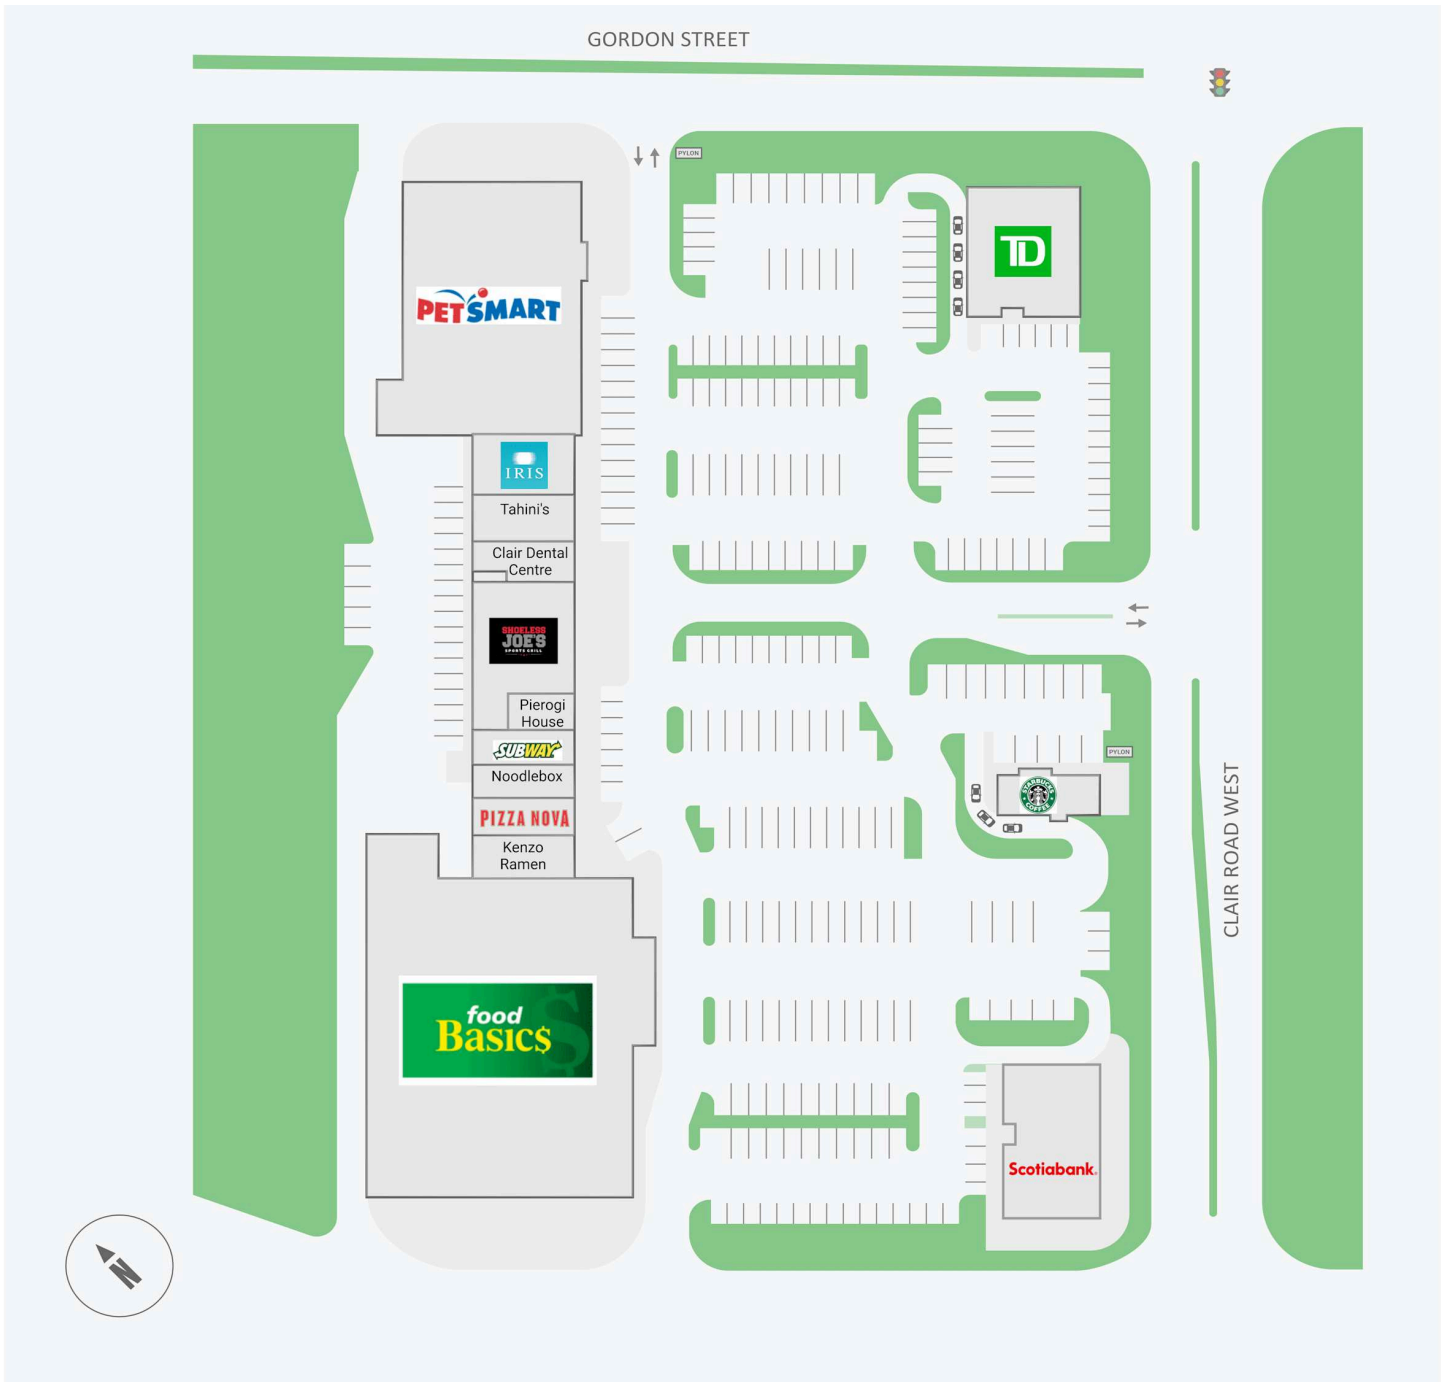

# Clairfield Commons

1 - 15 Clair Road West, Guelph, ON

WALK SCORE	TRANSIT SCORE	The sole-purpose of this site plan is to identify the approximate location and size of the buildings. It is intended for use as a reference only and is subject to change at any time at the sole discretion of the owner.	REVISED NOV 2024
72	-	« Le seul objectif de ce plan de site est d'identifier l'emplacement et les dimensions approximatives des bâtiments. Il est destiné à être utilisé comme un outil de référence uniquement et est susceptible de changer à tout moment à la seule discrétion du propriétaire. »	