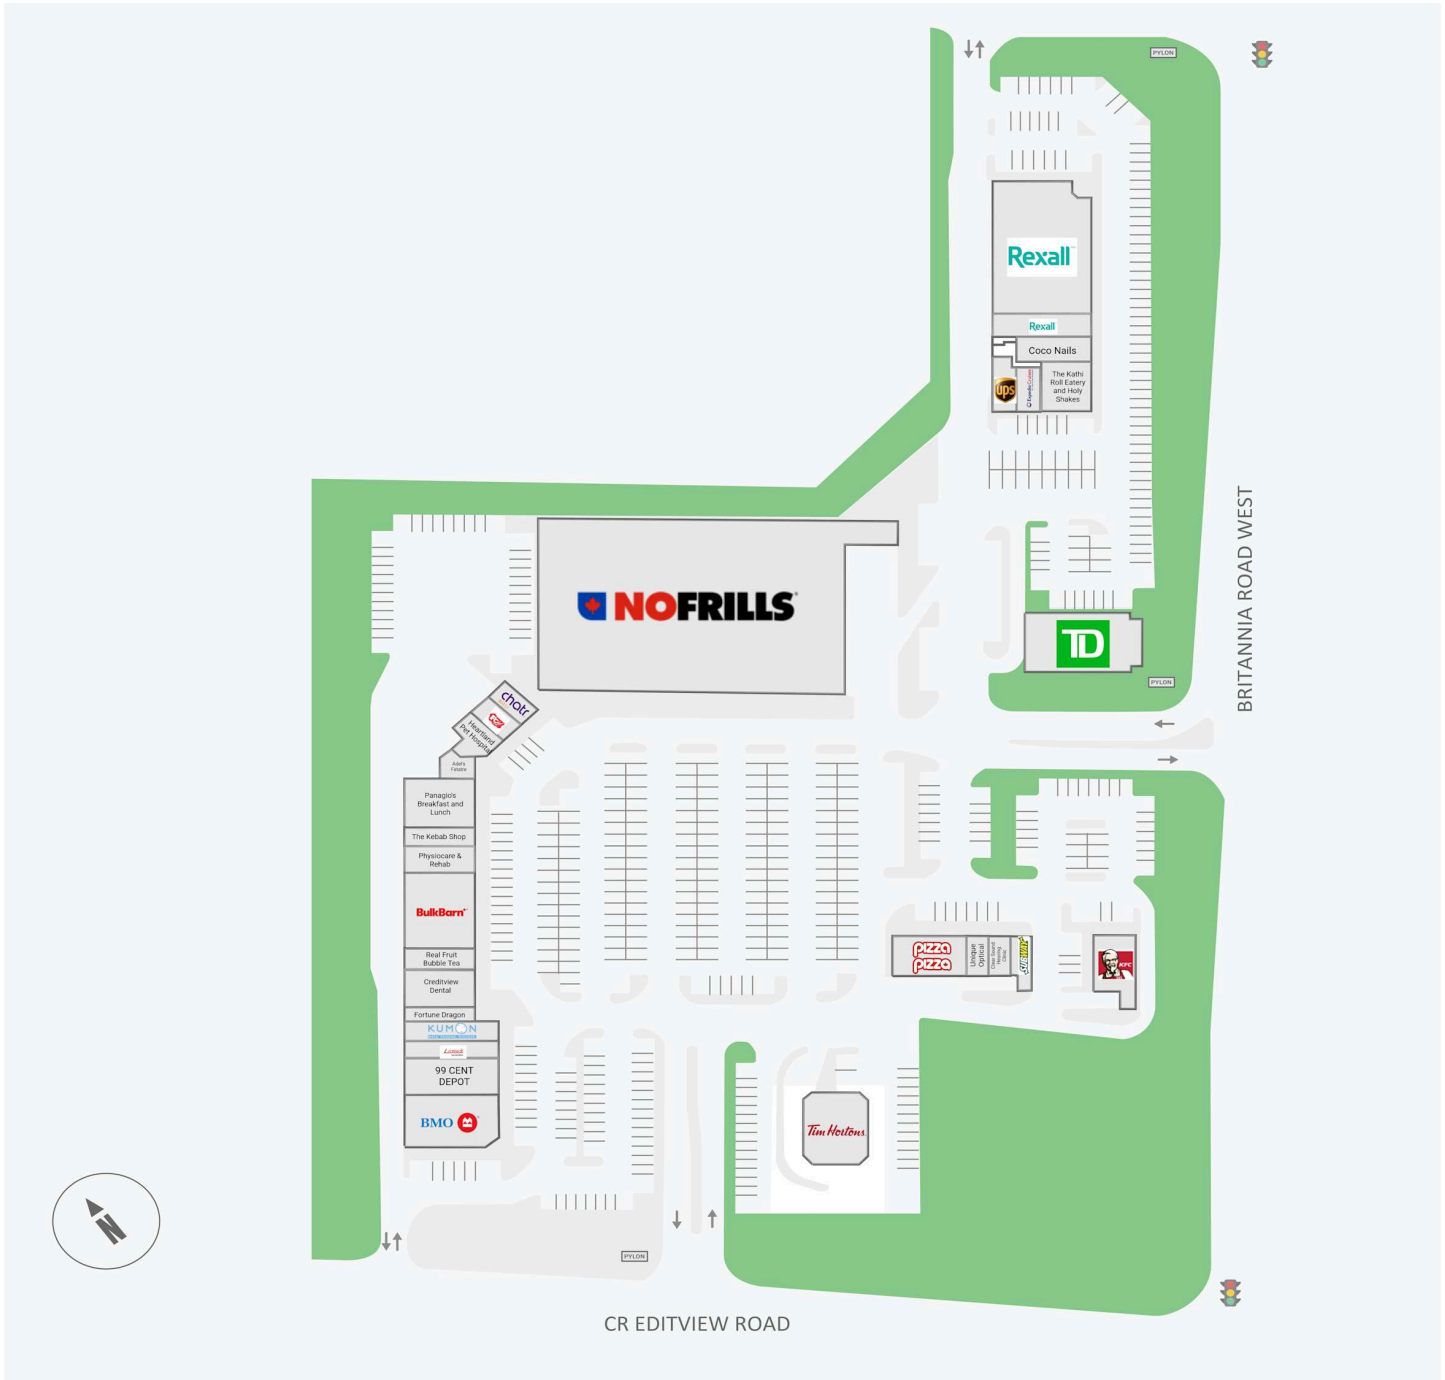

# Credit Valley Town Plaza

6045 - 6085 Creditview Road, Mississauga, ON

WALK SCORE	TRANSIT SCORE	The sole purpose of this site plan is to identify the approximate location and size of the buildings. It is intended for use as a reference only and is subject to change at any time at the sole discretion of the owner.	REVISED Jul 2026
-	-	« Le seul objectif de ce plan de site est d'identifier l'emplacement et les dimensions approximatifs des bâtiments. Il est destiné à être utilisé comme un outil de référence uniquement et est susceptible de changer à tout moment à la seule discrétion du propriétaire. »	