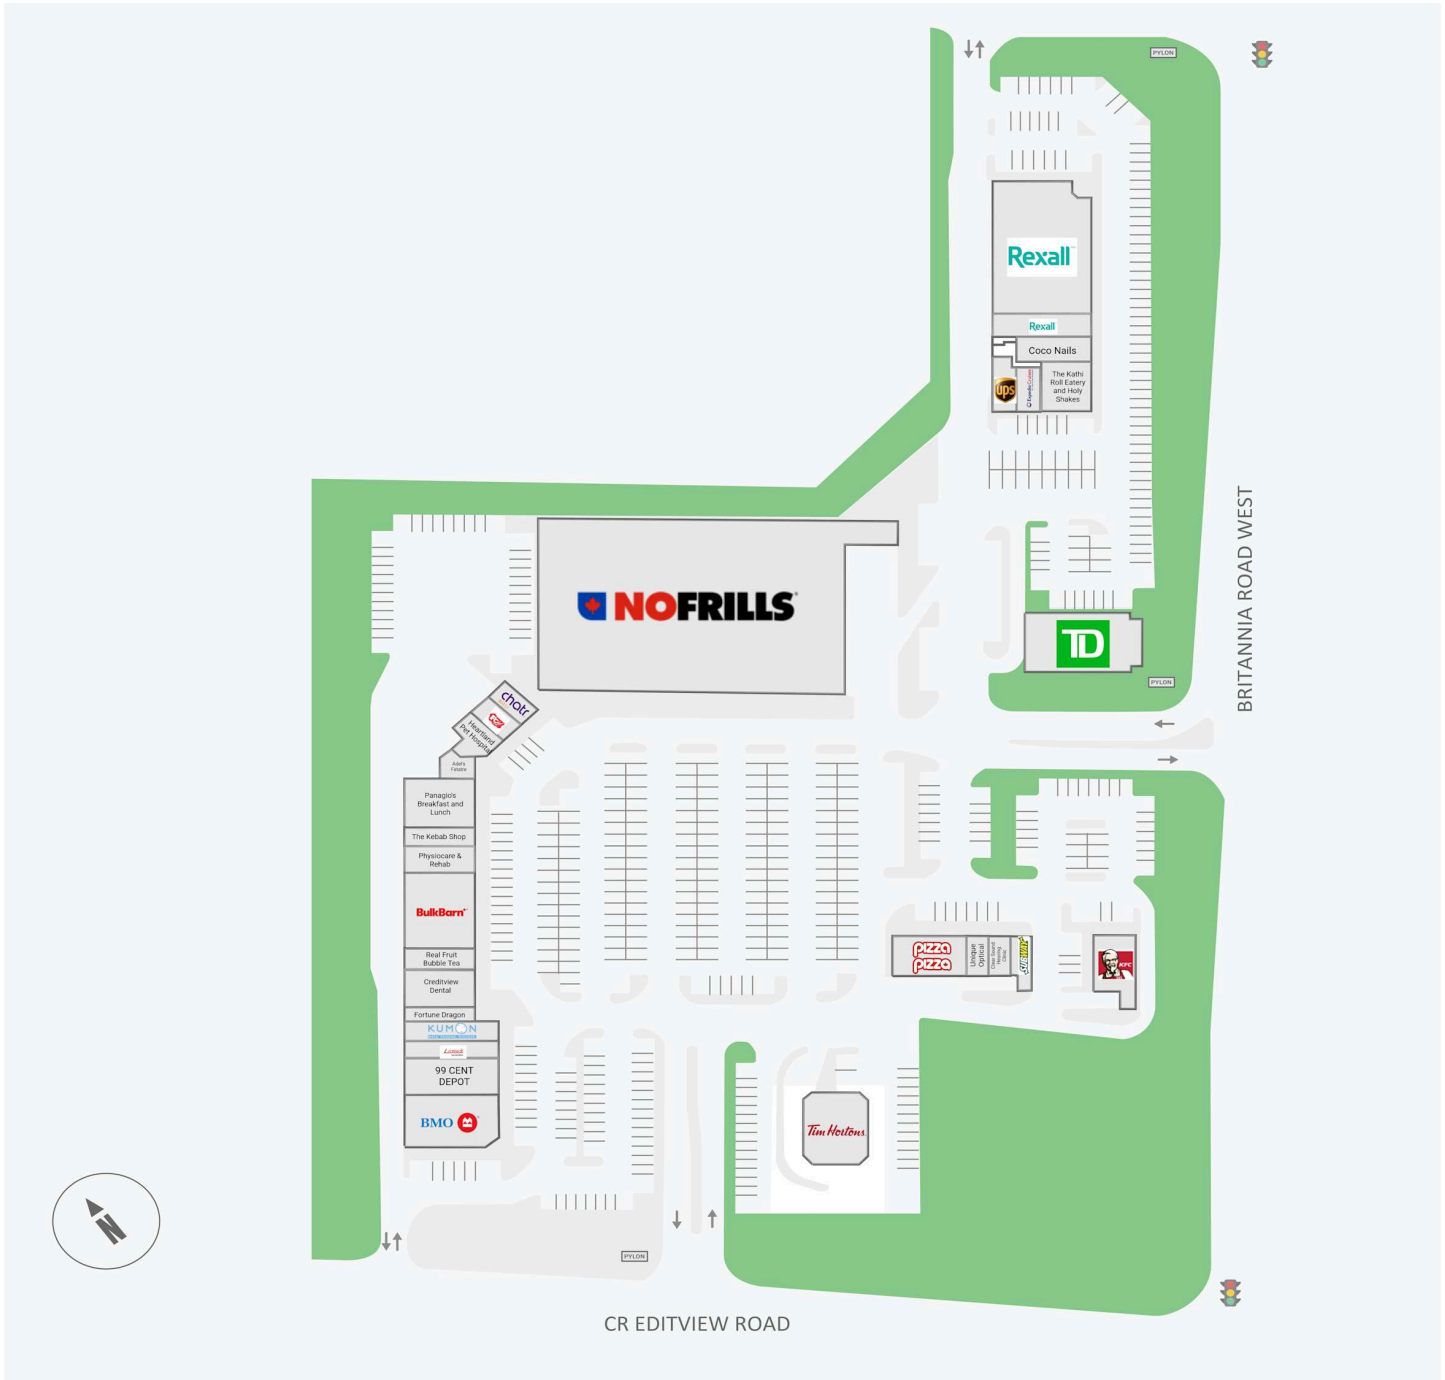

# Credit Valley Town Plaza

6045 - 6085 Creditview Road, Mississauga, ON

WALK SCORE	TRANSIT SCORE	The sole purpose of this site plan is to identify the approximate location and size of the buildings. It is intended for use as a reference only and is subject to change at any time at the sole discretion of the owner.	REVISED MAY 2026
-	-	« Le seul objectif de ce plan de site est d'identifier l'emplacement et les dimensions approximatifs des bâtiments. Il est destiné à être utilisé comme un outil de référence uniquement et est susceptible de changer à tout moment à la seule discrétion du propriétaire. »	