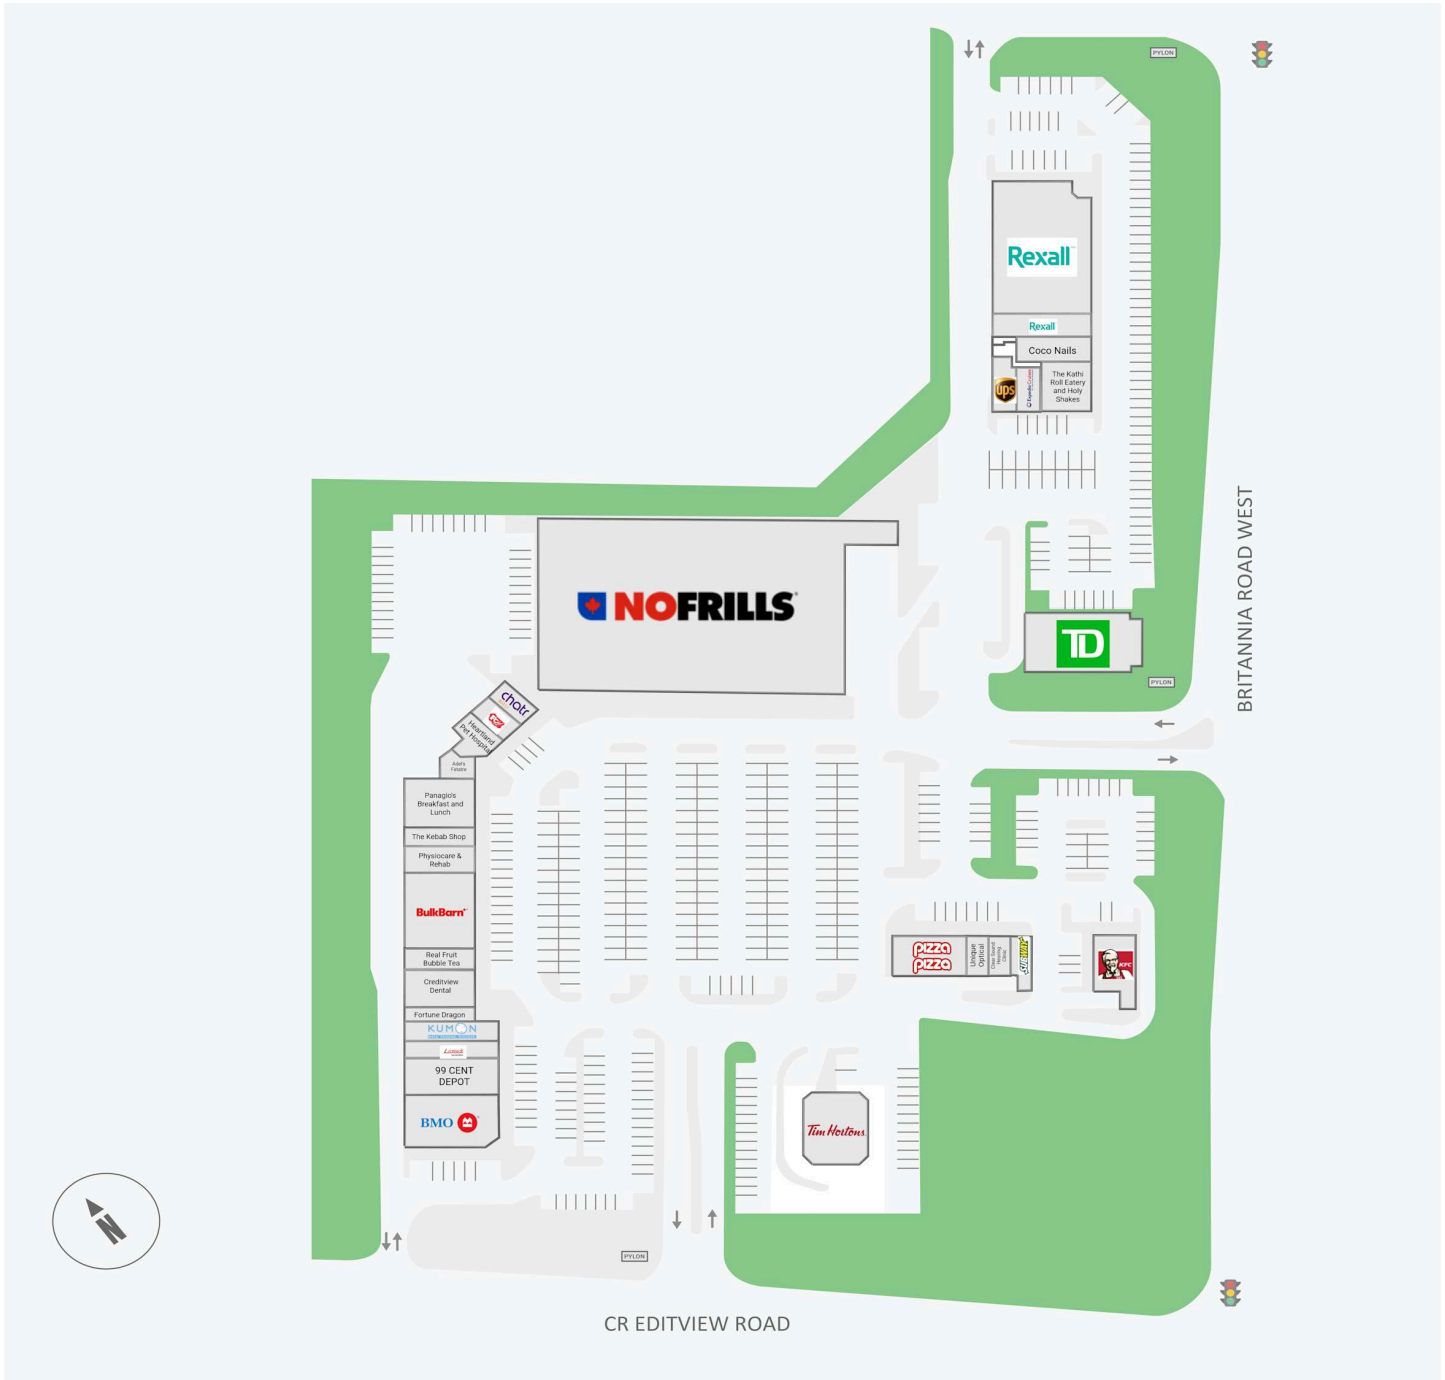

Credit Valley Town Plaza

6045 - 6085 Creditview Road, Mississauga, ON

WALK SCORE	TRANSIT SCORE	The sole purpose of this site plan is to identify the approximate location and size of the buildings. It is intended for use as a reference only and is subject to change at any time at the sole discretion of the owner.	REVISED Apr 2026
-	-	« Le seul objectif de ce plan de site est d'identifier l'emplacement et les dimensions approximatifs des bâtiments. Il est destiné à être utilisé comme un outil de référence uniquement et est susceptible de changer à tout moment à la seule discrétion du propriétaire. »	