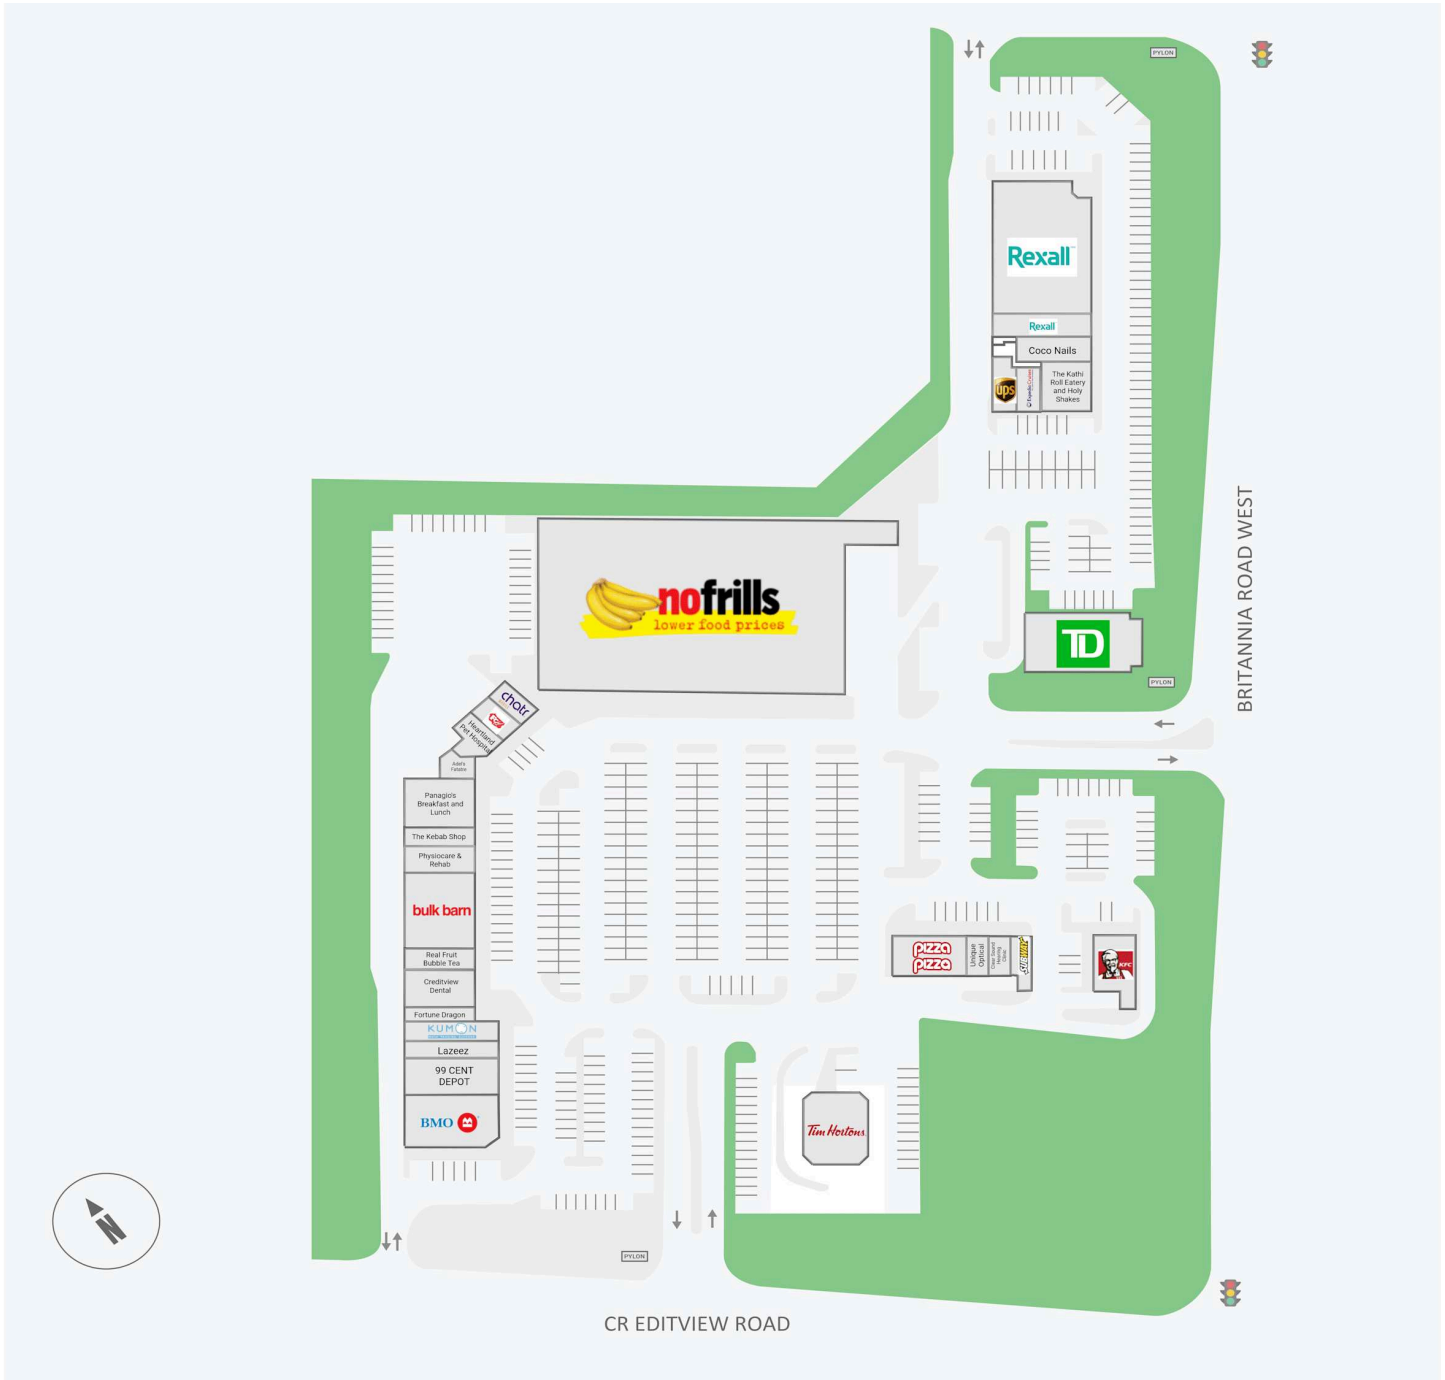

Credit Valley Town Plaza

6045 - 6085 Creditview Road, Mississauga, ON

WALK SCORE	TRANSIT SCORE	The sole purpose of this site plan is to identify the approximate location and size of the buildings. It is intended for use as a reference only and is subject to change at any time at the sole discretion of the owner.	REVISED Dec 2024
-	-	« Le seul objectif de ce plan de site est d'identifier l'emplacement et les dimensions approximatifs des bâtiments. Il est destiné à être utilisé comme un outil de référence uniquement et est susceptible de changer à tout moment à la seule discrétion du propriétaire. »	