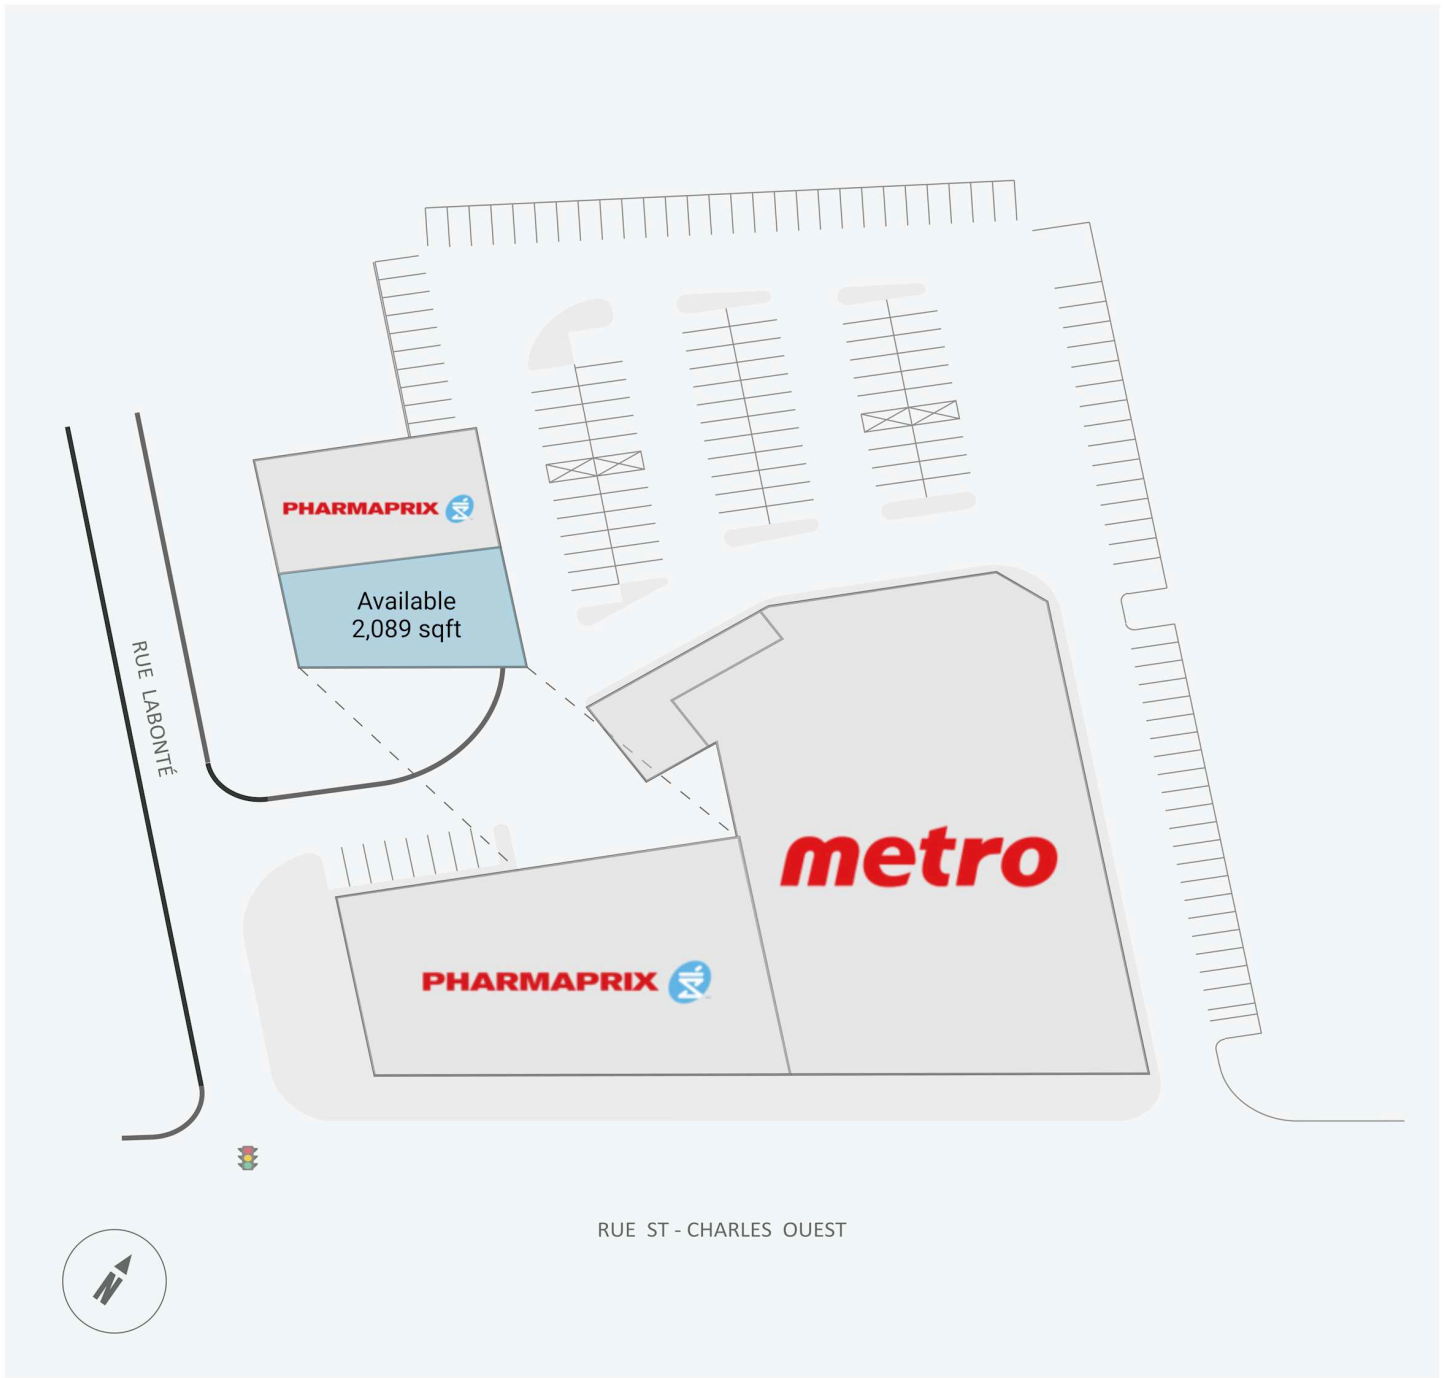

# Marche du Vieux Longueuil

425, boul. St-Charles, Longueuil, QC

WALK SCORE	TRANSIT SCORE	The sole purpose of this site plan is to identify the approximate location and size of the buildings. It is intended for use as a reference only and is subject to change at any time at the sole discretion of the owner.	REVISED MAY 2026
93	-	« Le seul objectif de ce plan de site est d'identifier l'emplacement et les dimensions approximatifs des bâtiments. Il est destiné à être utilisé comme un outil de référence uniquement et est susceptible de changer à tout moment à la seule discrétion du propriétaire. »	