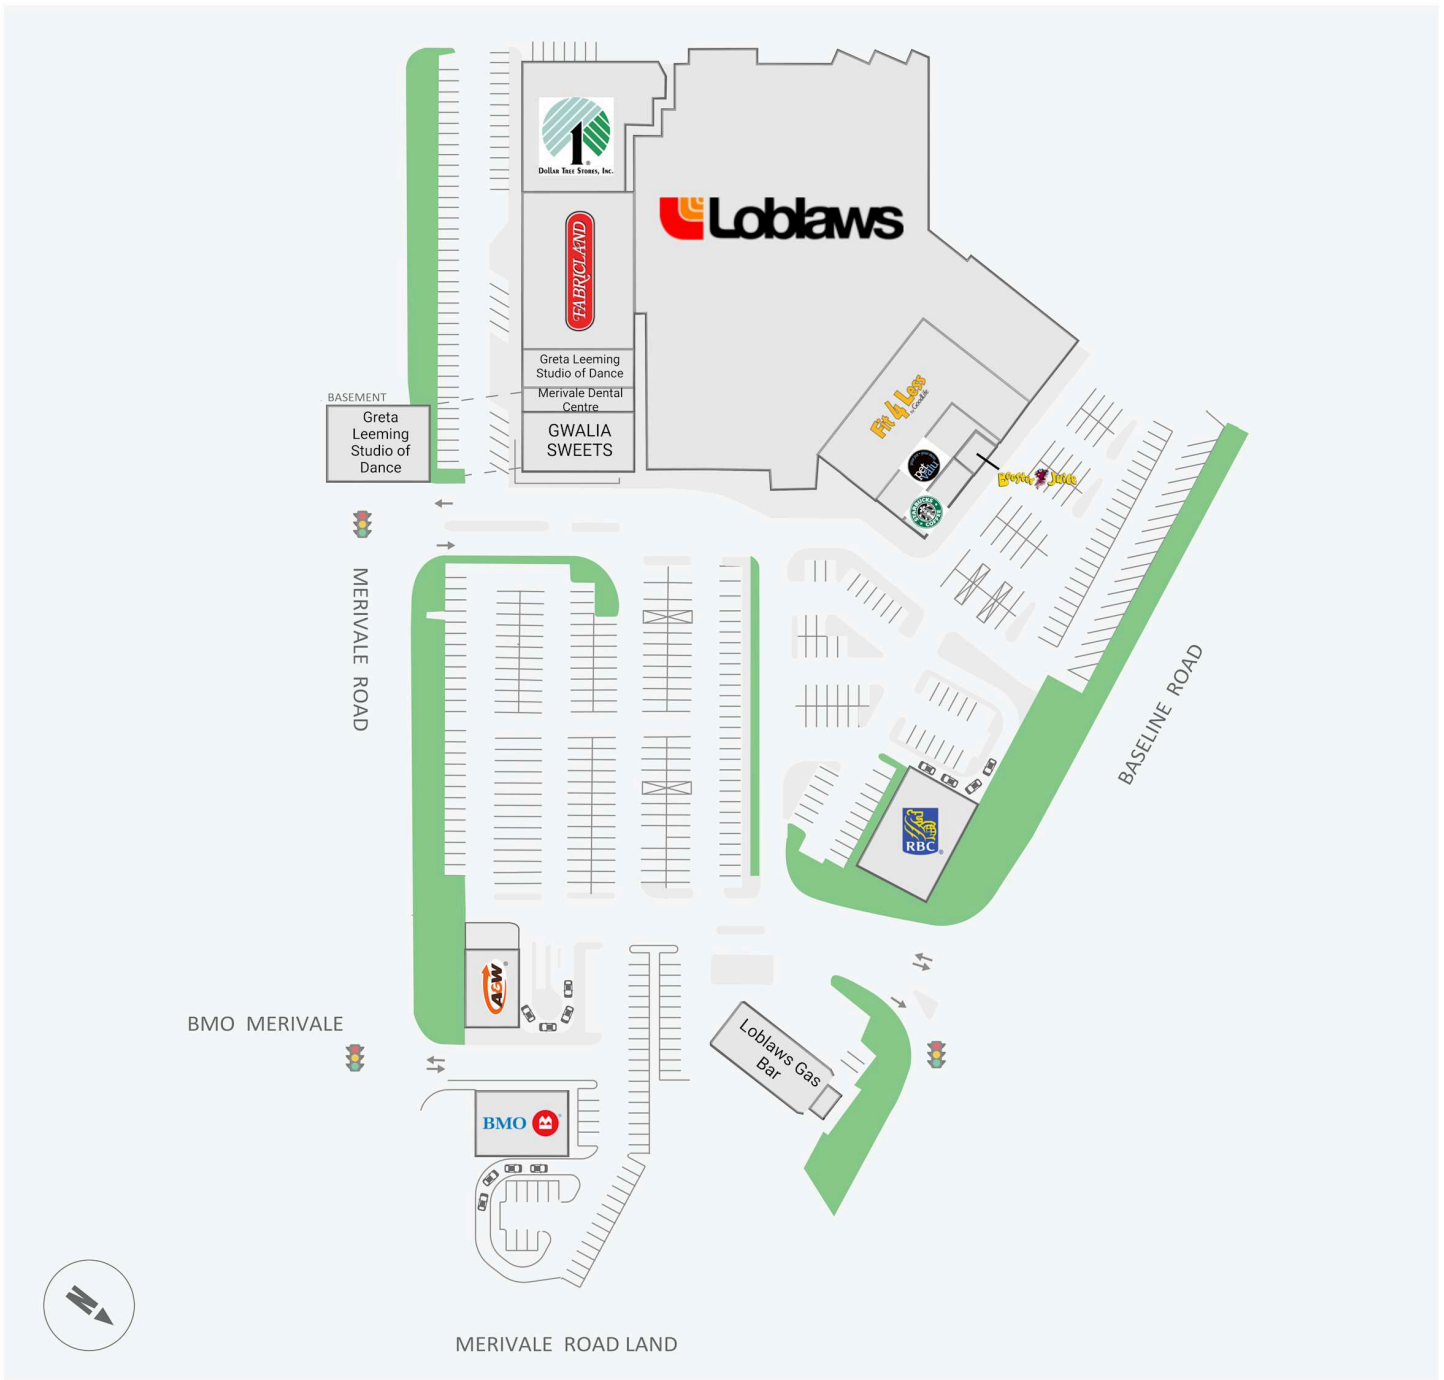

Loblaws Plaza

1460 Merivale Road, Ottawa, ON

WALK SCORE	TRANSIT SCORE	<p>The sole-purpose of this site plan is to identify the approximate location and size of the buildings. It is intended for use as a reference only and is subject to change at any time at the sole discretion of the owner.</p> <p>« Le seul objectif de ce plan de site est d'identifier l'emplacement et les dimensions approximatifs des bâtiments. Il est destiné à être utilisé comme un outil de référence uniquement et est susceptible de changer à tout moment à la seule discrétion du propriétaire. »</p>	<p>REVISED Jul 2026</p>
87	53		