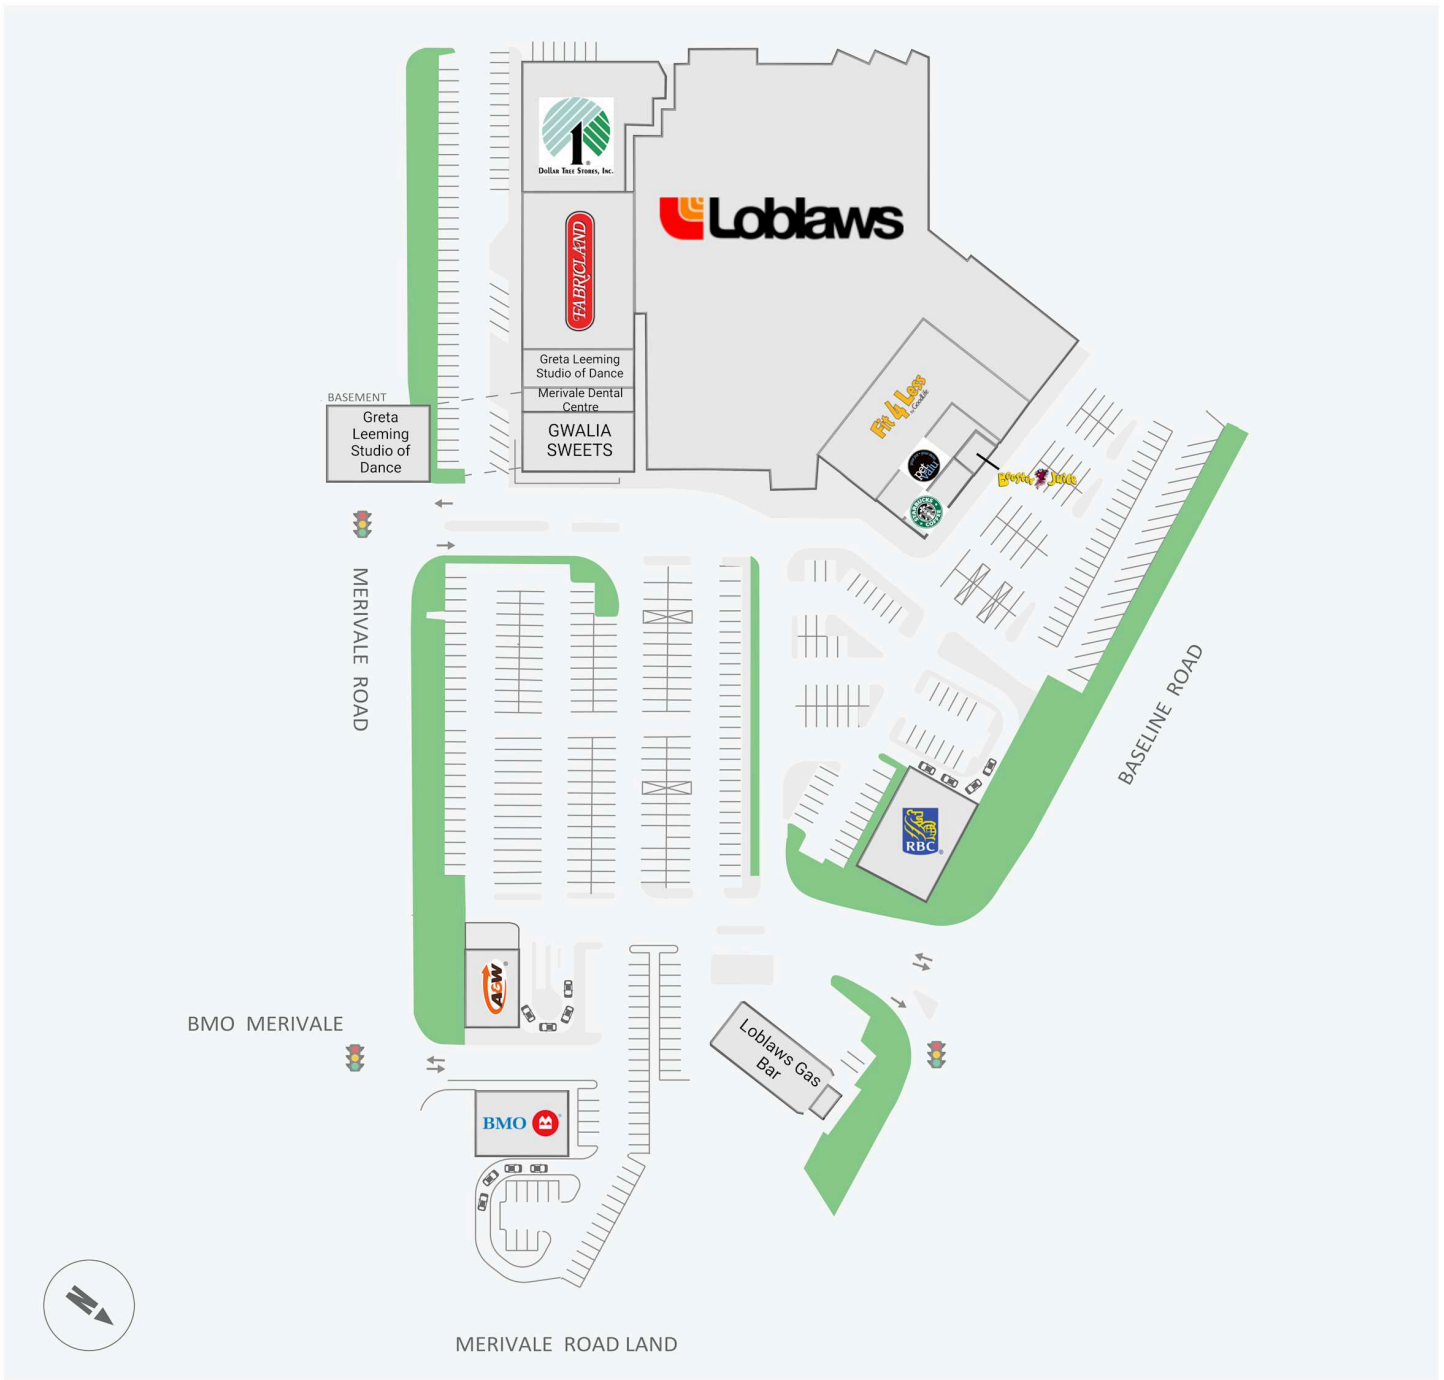

# Loblaws Plaza

1460 Merivale Road, Ottawa, ON

WALK SCORE	TRANSIT SCORE	The sole-purpose of this site plan is to identify the approximate location and size of the buildings. It is intended for use as a reference only and is subject to change at any time at the sole discretion of the owner.	REVISED Apr 2026
87	53	« Le seul objectif de ce plan de site est d'identifier l'emplacement et les dimensions approximatifs des bâtiments. Il est destiné à être utilisé comme un outil de référence uniquement et est susceptible de changer à tout moment à la seule discrétion du propriétaire. »	