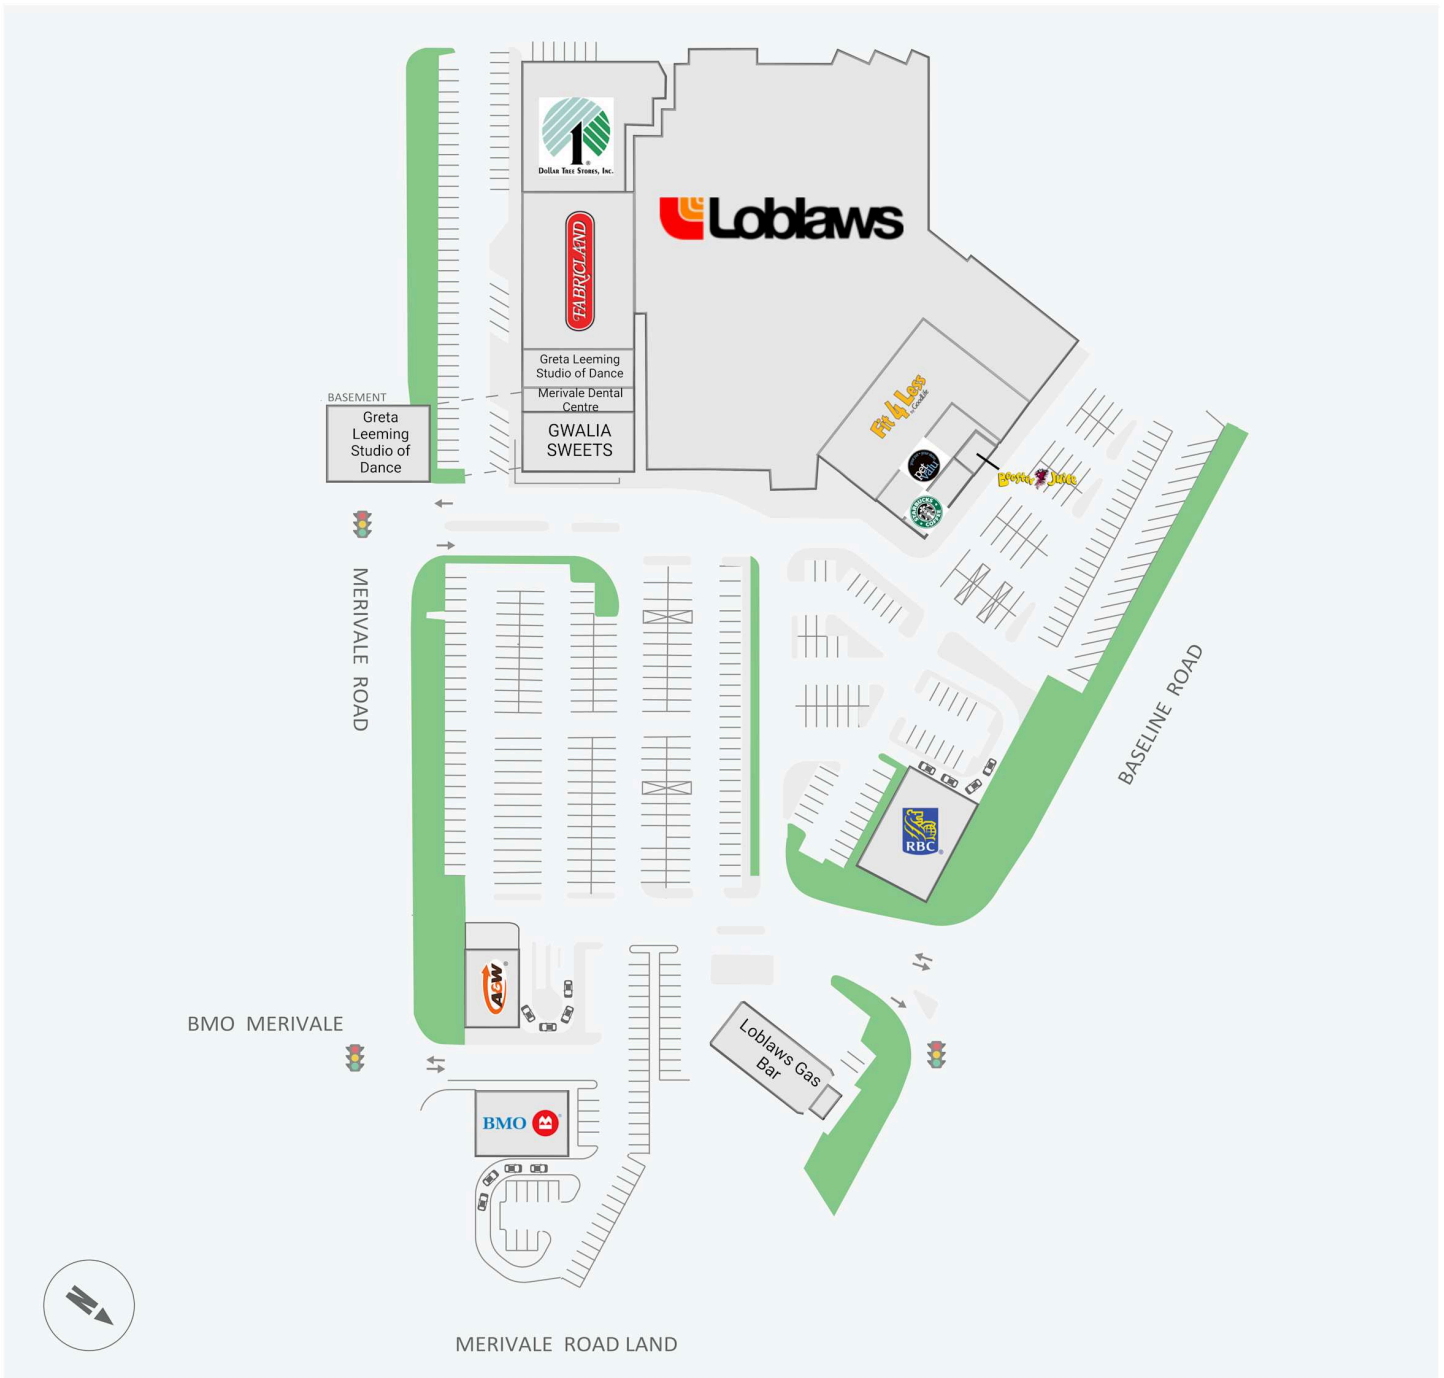

Loblaws Plaza

1460 Merivale Road, Ottawa, ON

WALK SCORE	TRANSIT SCORE	The sole-purpose of this site plan is to identify the approximate location and size of the buildings. It is intended for use as a reference only and is subject to change at any time at the sole discretion of the owner.	REVISED MAY 2026
87	53	« Le seul objectif de ce plan de site est d'identifier l'emplacement et les dimensions approximatifs des bâtiments. Il est destiné à être utilisé comme un outil de référence uniquement et est susceptible de changer à tout moment à la seule discrétion du propriétaire. »	