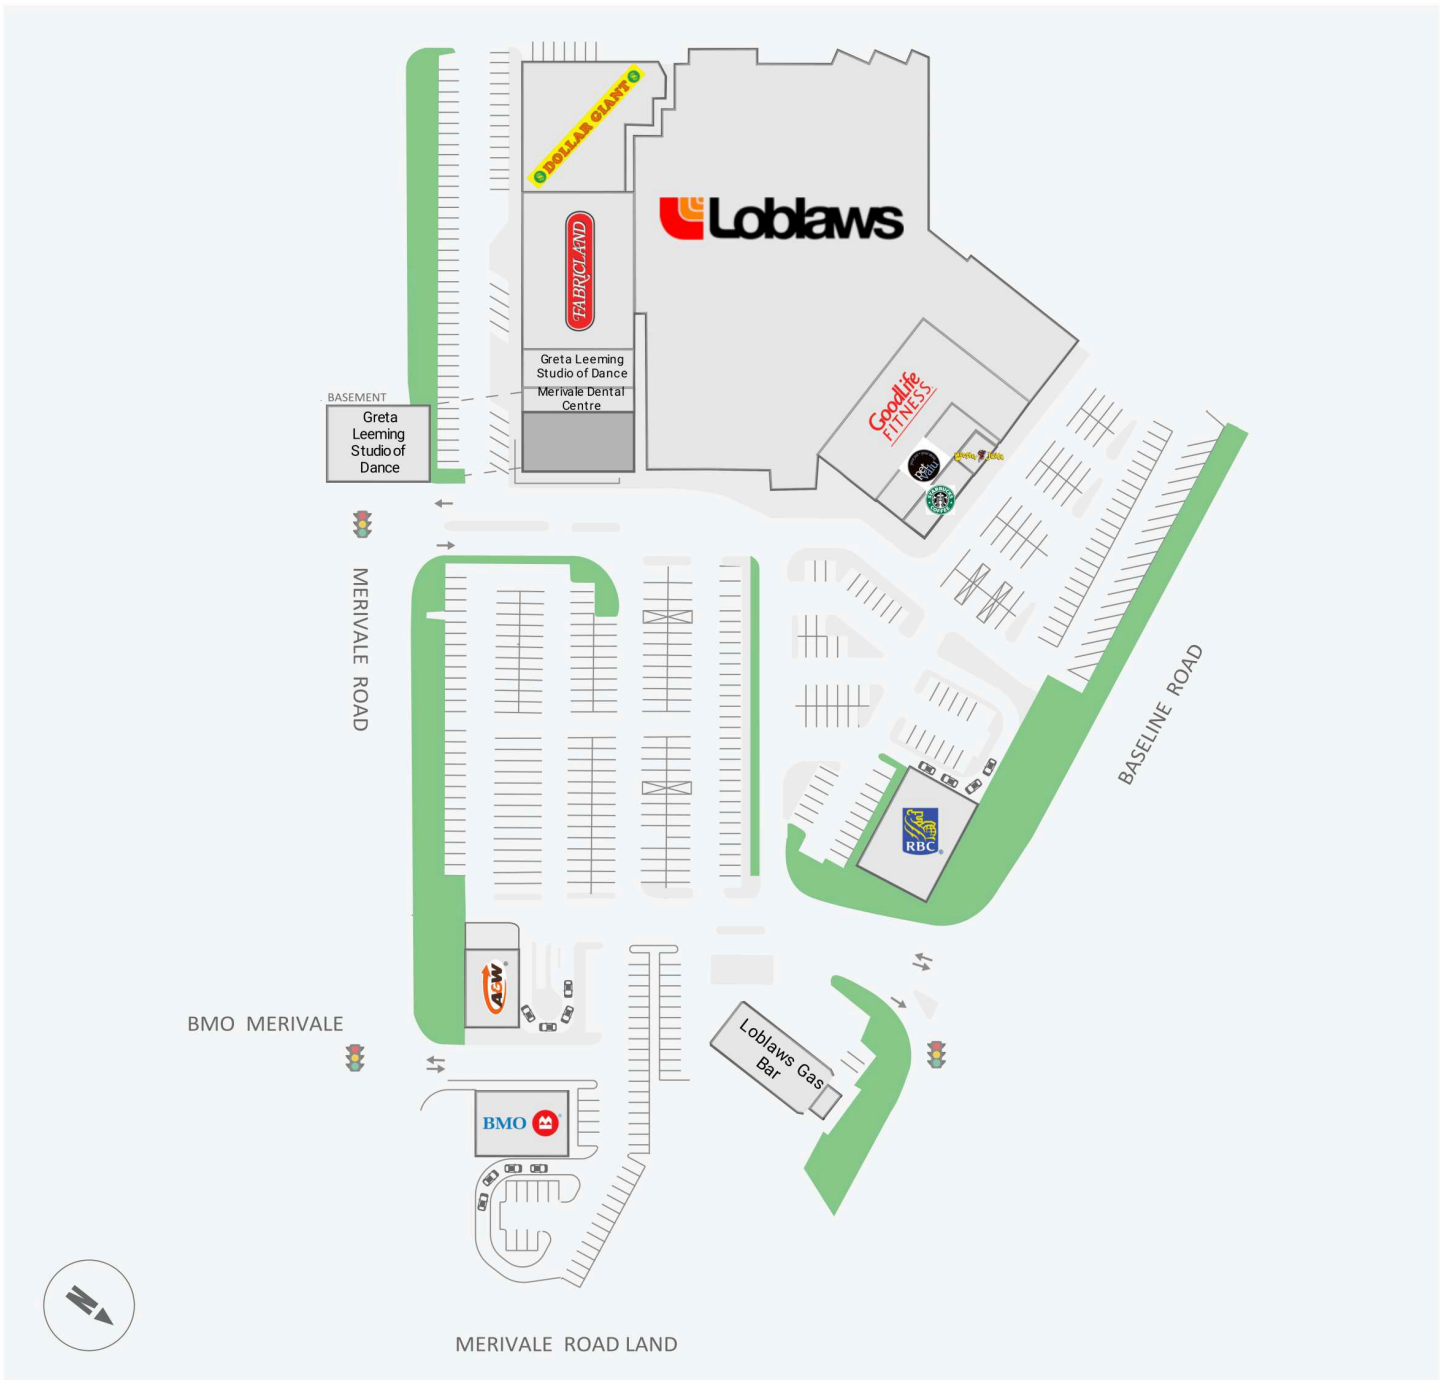

Loblaws Plaza

1460 Merivale Road, Ottawa, ON

WALK SCORE	TRANSIT SCORE	The sole-purpose of this site plan is to identify the approximate location and size of the buildings. It is intended for use as a reference only and is subject to change at any time at the sole discretion of the owner.	REVISED NOV 2023
87	53	« Le seul objectif de ce plan de site est d'identifier l'emplacement et les dimensions approximatifs des bâtiments. Il est destiné à être utilisé comme un outil de référence uniquement et est susceptible de changer à tout moment à la seule discrétion du propriétaire. »	