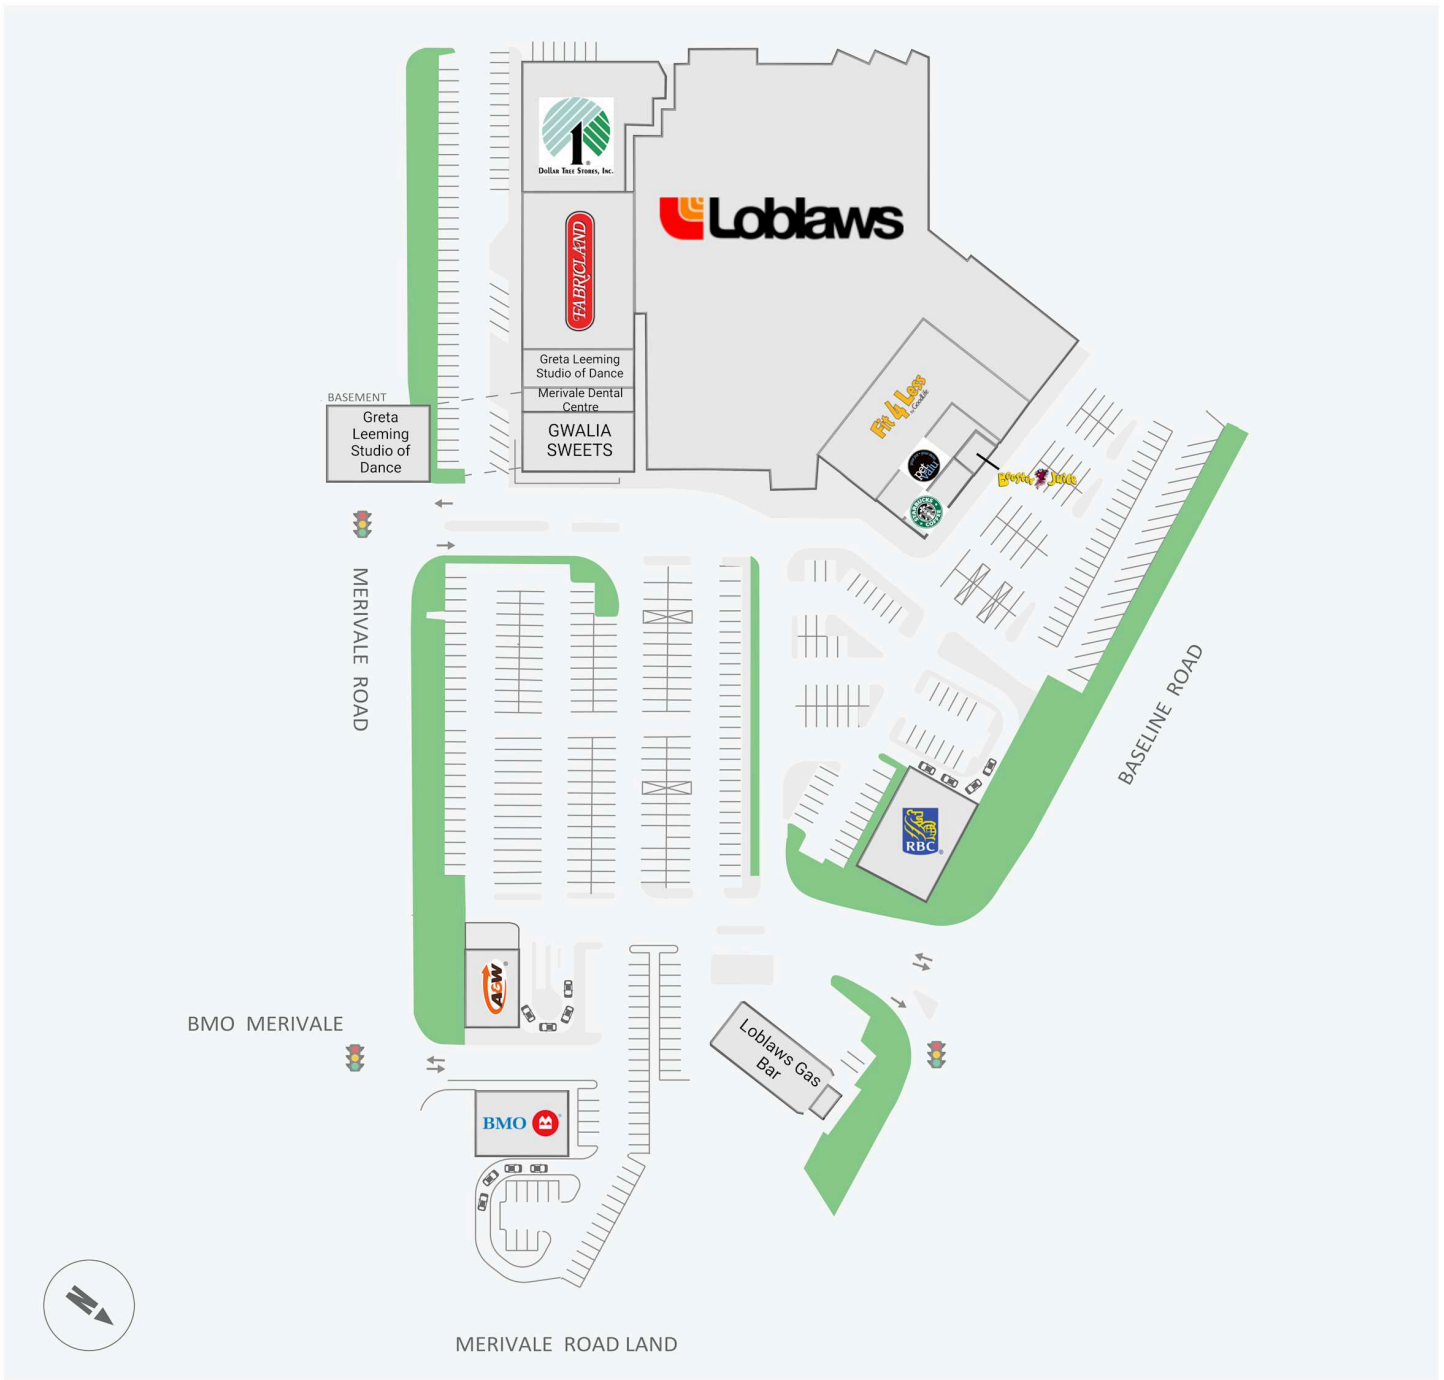

Loblaws Plaza

1460 Merivale Road, Ottawa, ON

WALK SCORE	TRANSIT SCORE	The sole-purpose of this site plan is to identify the approximate location and size of the buildings. It is intended for use as a reference only and is subject to change at any time at the sole discretion of the owner.	REVISED Jun 2026
87	53	« Le seul objectif de ce plan de site est d'identifier l'emplacement et les dimensions approximatifs des bâtiments. Il est destiné à être utilisé comme un outil de référence uniquement et est susceptible de changer à tout moment à la seule discrétion du propriétaire. »	