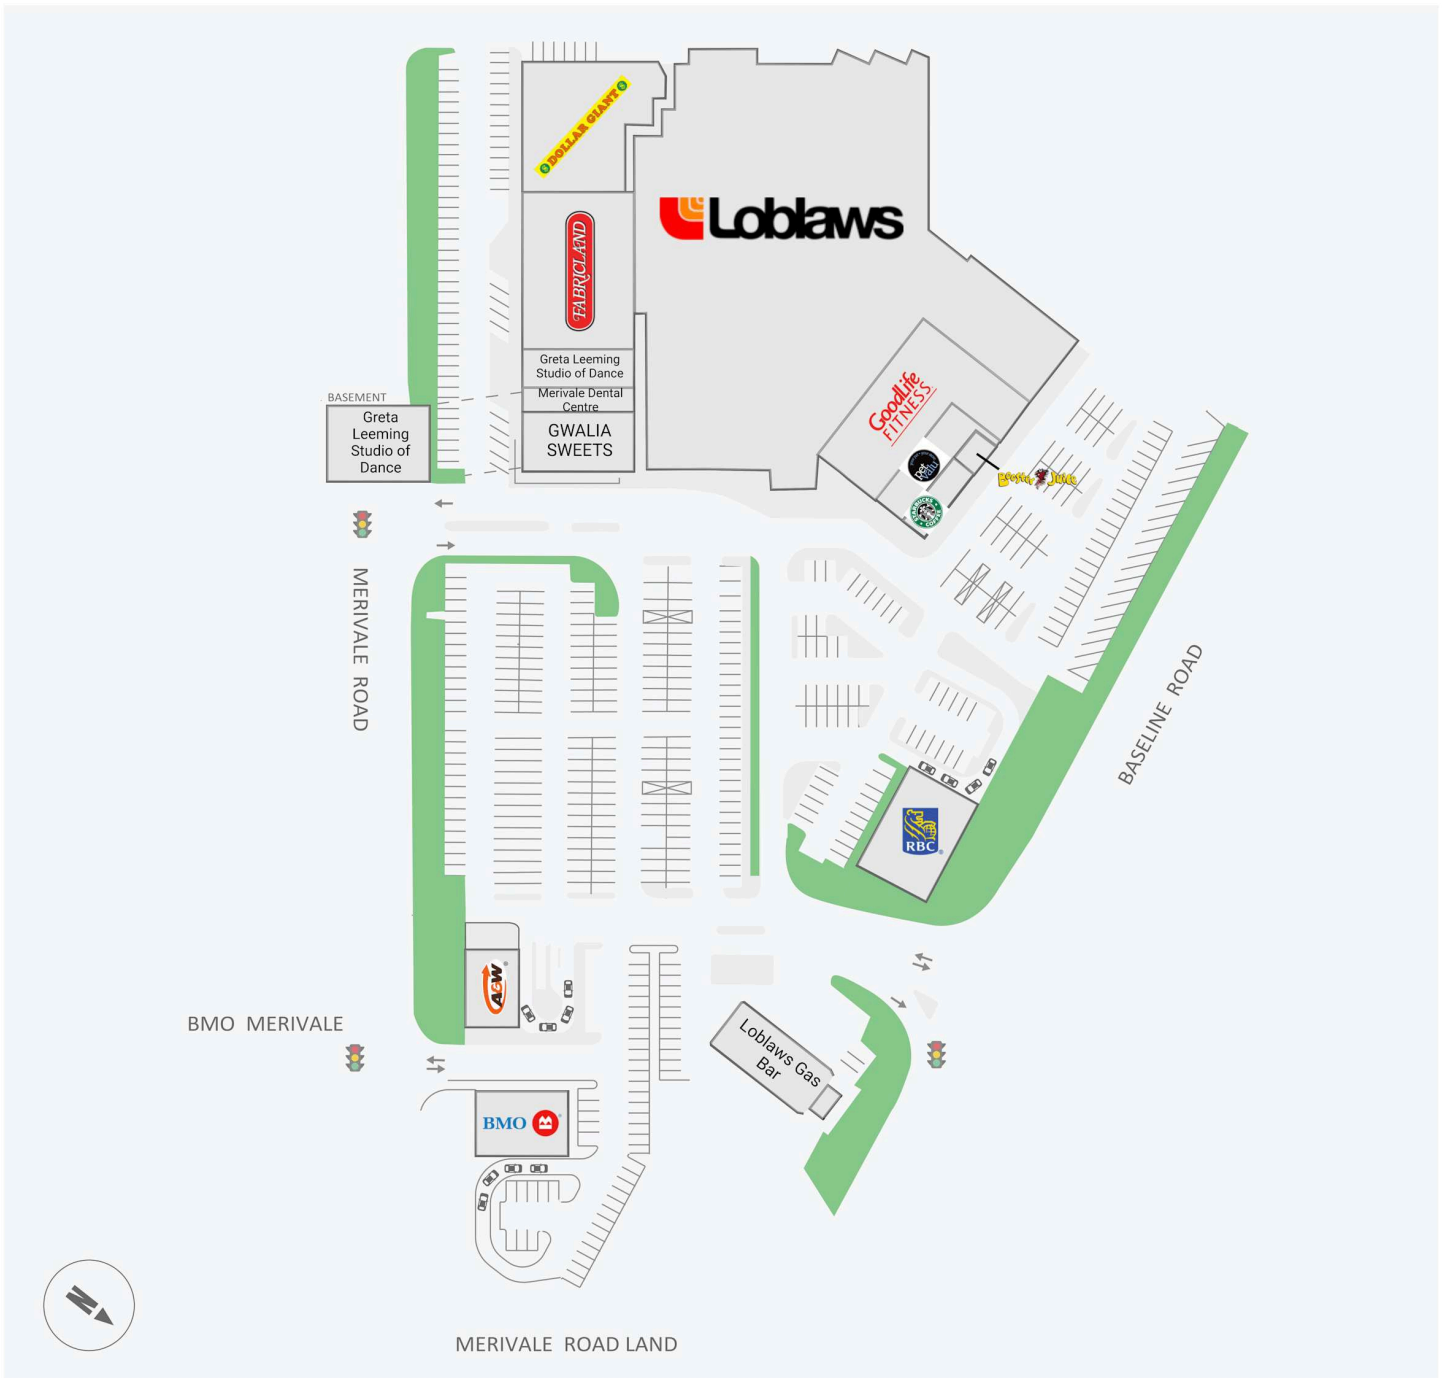

Loblaws Plaza

1460 Merivale Road, Ottawa, ON

WALK SCORE	TRANSIT SCORE	The sole-purpose of this site plan is to identify the approximate location and size of the buildings. It is intended for use as a reference only and is subject to change at any time at the sole discretion of the owner.	REVISED NOV 2024
87	53	« Le seul objectif de ce plan de site est d'identifier l'emplacement et les dimensions approximatifs des bâtiments. Il est destiné à être utilisé comme un outil de référence uniquement et est susceptible de changer à tout moment à la seule discrétion du propriétaire. »	