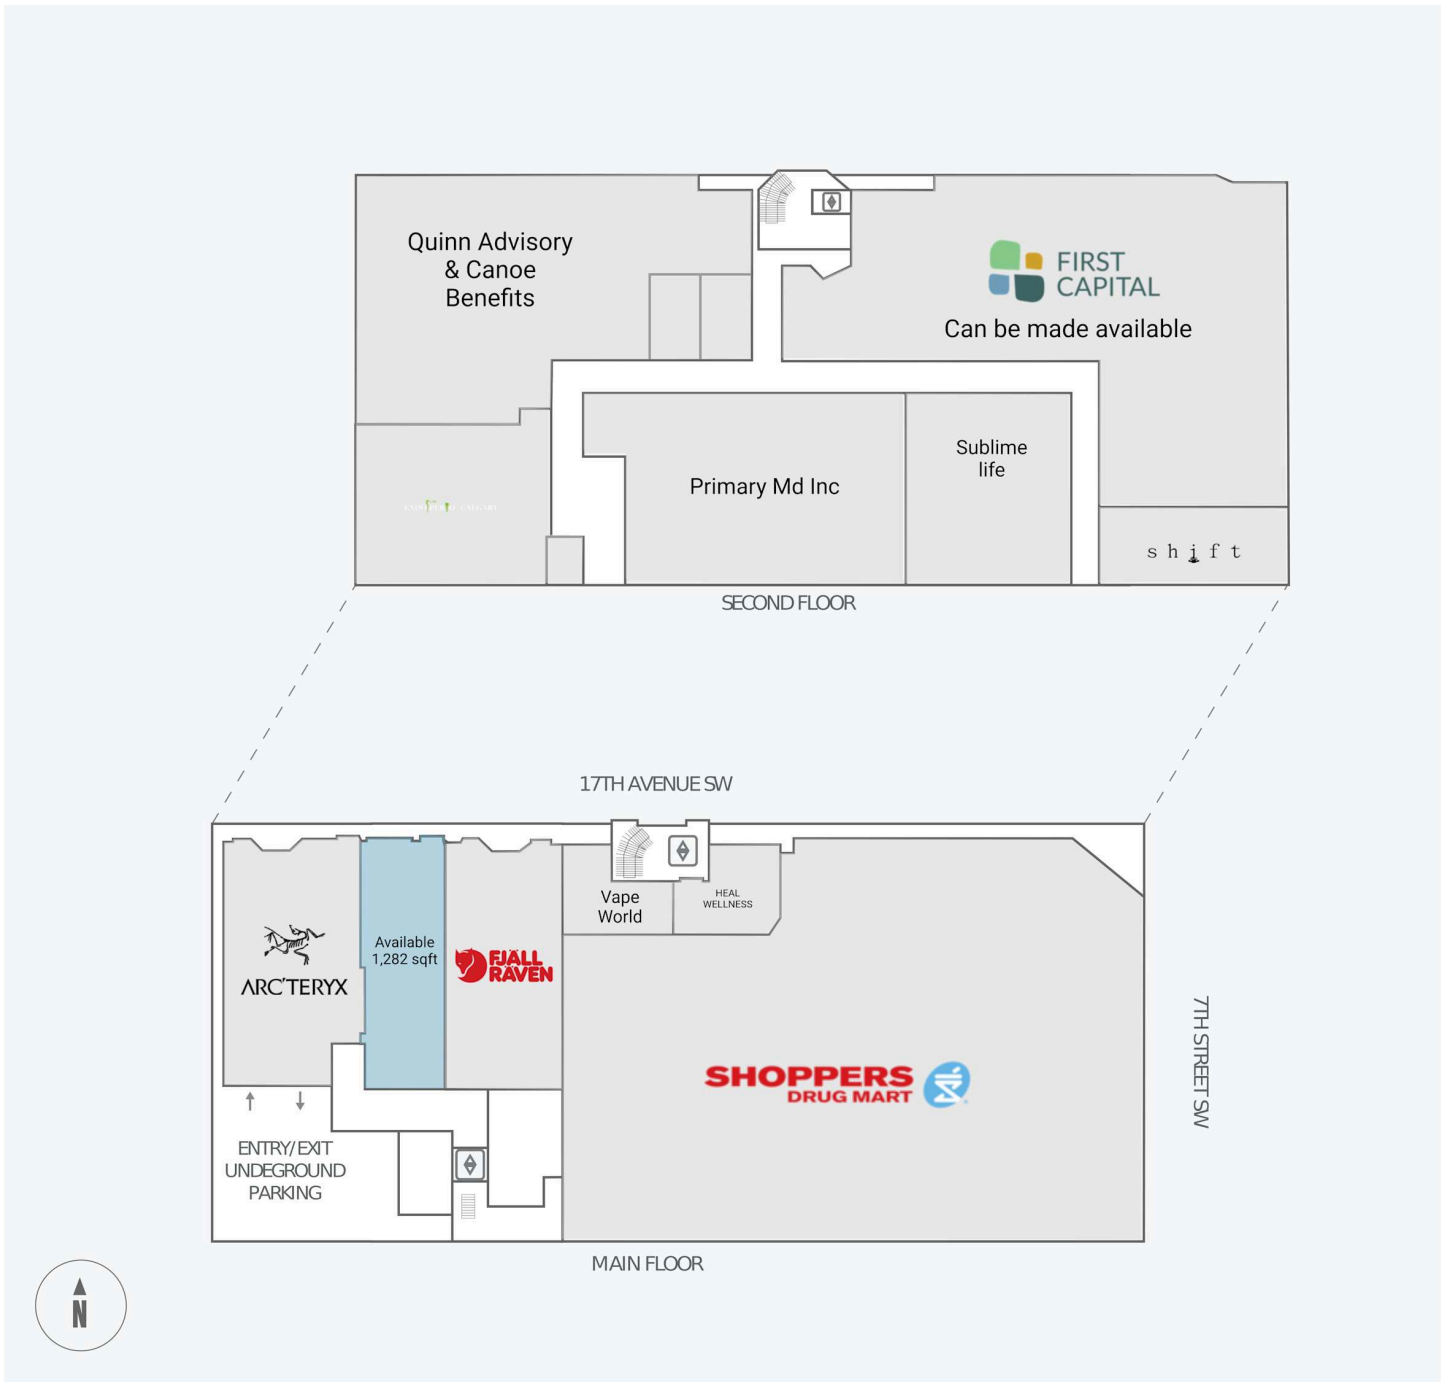

Mount Royal Block

815 - 17th Avenue SW, Calgary, AB

WALK SCORE	TRANSIT SCORE	The sole-purpose of this site plan is to identify the approximate location and size of the buildings. It is intended for use as a reference only and is subject to change at any time at the sole discretion of the owner.	REVISED Jul 2026
97	75	« Le seul objectif de ce plan de site est d'identifier l'emplacement et les dimensions approximatifs des bâtiments. Il est destiné à être utilisé comme un outil de référence uniquement et est susceptible de changer à tout moment à la seule discrétion du propriétaire. »	