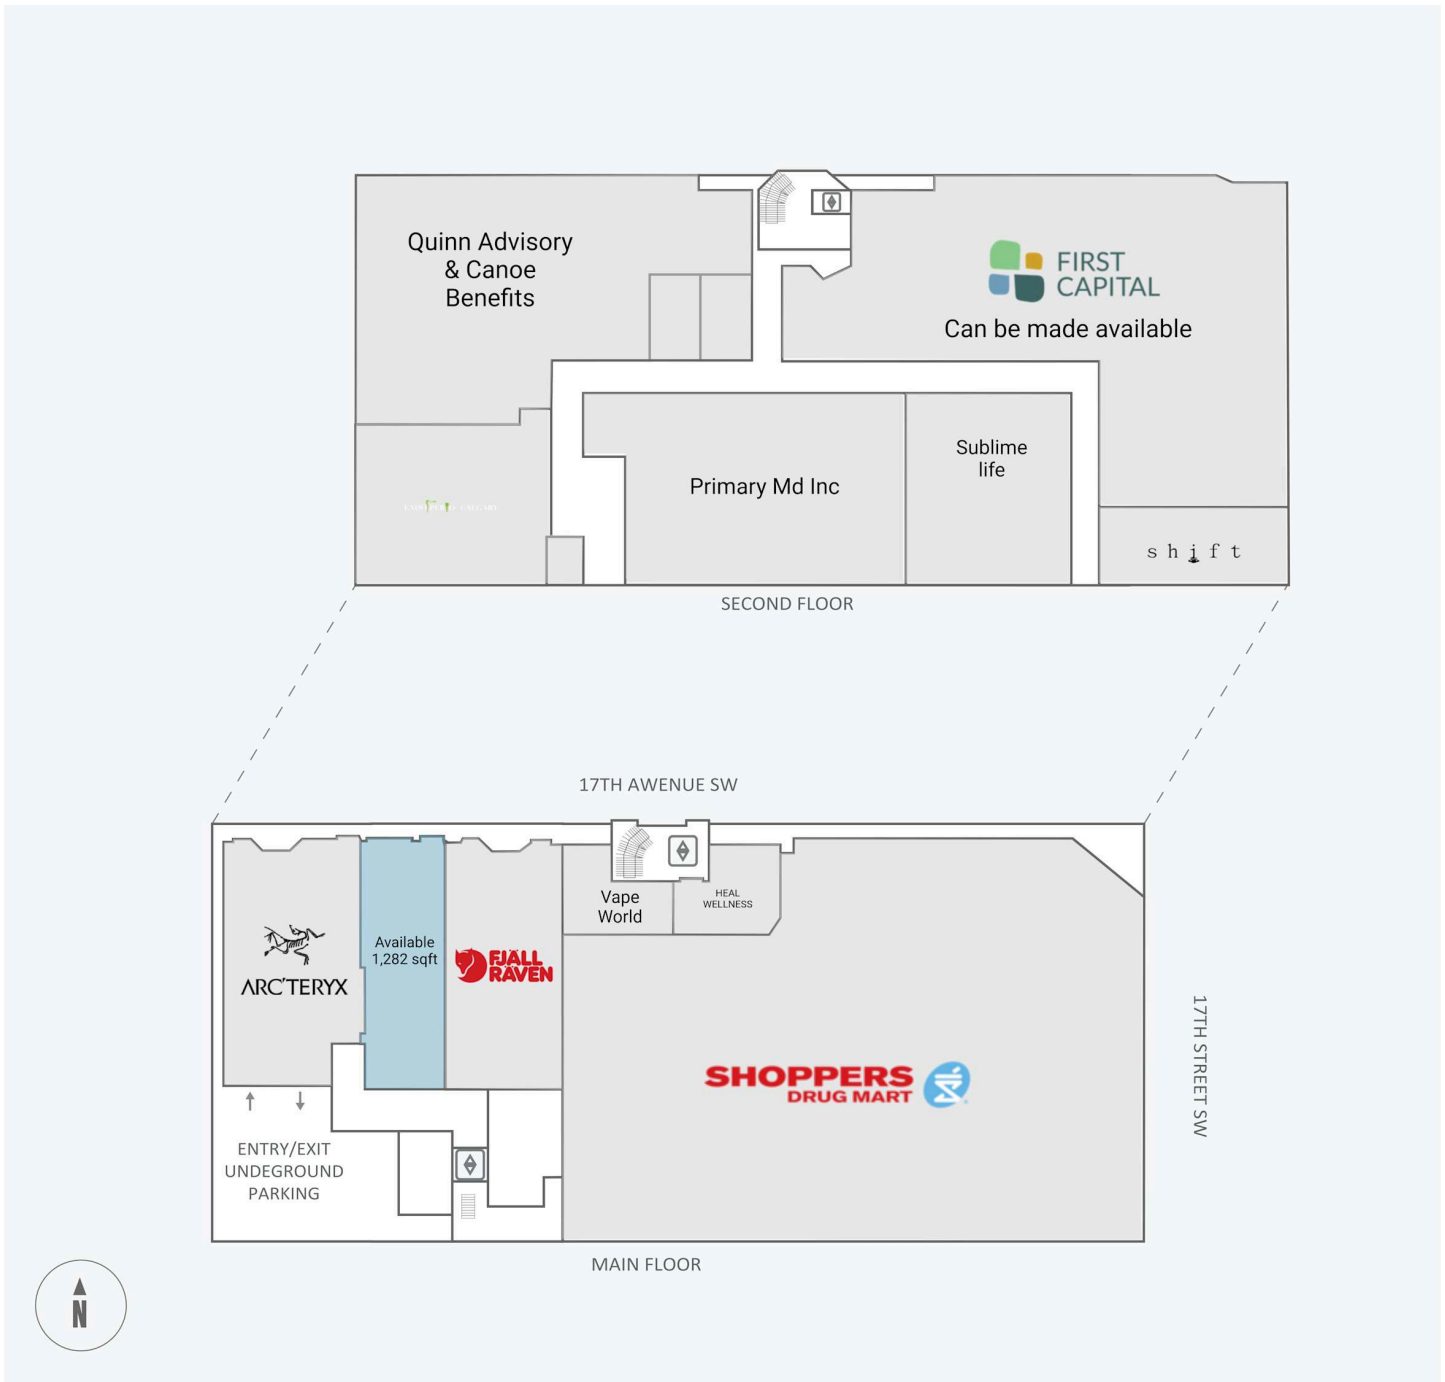

Mount Royal Block

815 - 17th Avenue SW, Calgary, AB

WALK SCORE	TRANSIT SCORE	The sole-purpose of this site plan is to identify the approximate location and size of the buildings. It is intended for use as a reference only and is subject to change at any time at the sole discretion of the owner.	REVISED MAY 2026
97	75	« Le seul objectif de ce plan de site est d'identifier l'emplacement et les dimensions approximatifs des bâtiments. Il est destiné à être utilisé comme un outil de référence uniquement et est susceptible de changer à tout moment à la seule discrétion du propriétaire. »	