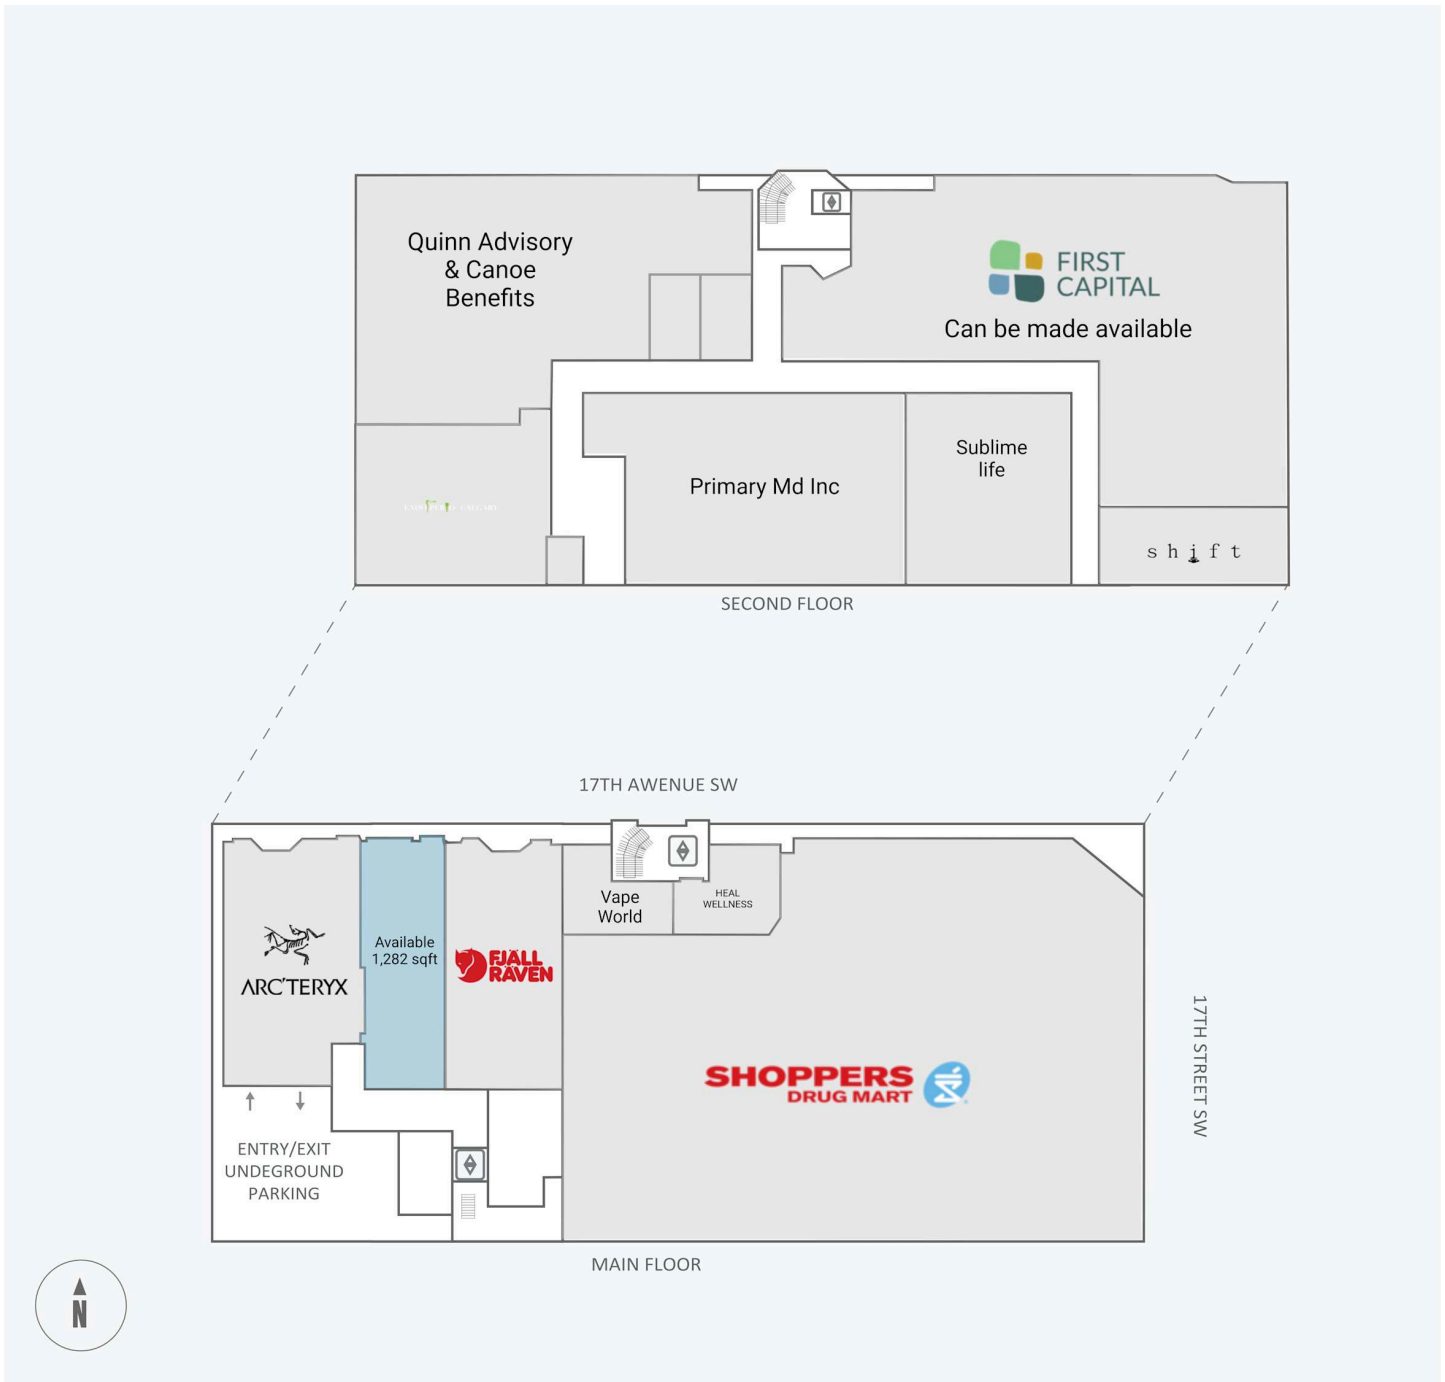

Mount Royal Block

815 - 17th Avenue SW, Calgary, AB

WALK SCORE	TRANSIT SCORE	The sole-purpose of this site plan is to identify the approximate location and size of the buildings. It is intended for use as a reference only and is subject to change at any time at the sole discretion of the owner.	REVISED Apr 2026
97	75	« Le seul objectif de ce plan de site est d'identifier l'emplacement et les dimensions approximatifs des bâtiments. Il est destiné à être utilisé comme un outil de référence uniquement et est susceptible de changer à tout moment à la seule discrétion du propriétaire. »	