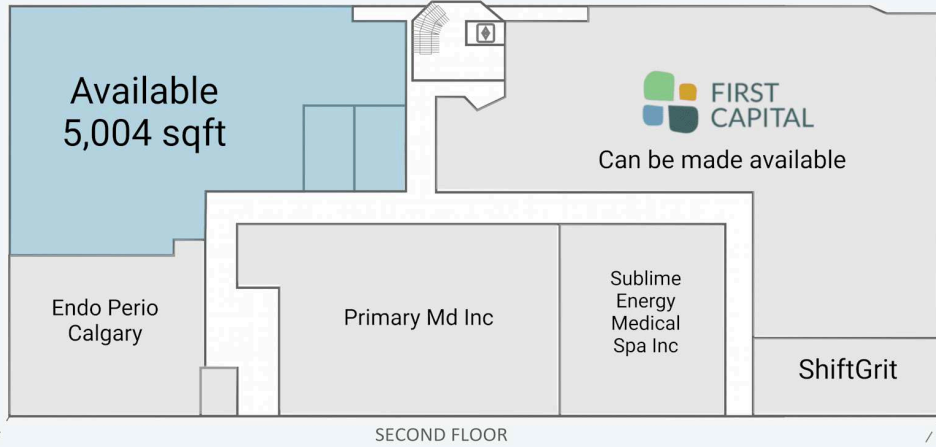

# Mount Royal Block

815 - 17th Avenue SW, Calgary, AB

WALK SCORE	TRANSIT SCORE	<p>The sole purpose of this site plan is to identify the approximate location and size of the buildings. It is intended for use as a reference only and is subject to change at any time at the sole discretion of the owner.</p> <p>« Le seul objectif de ce plan de site est d'identifier l'emplacement et les dimensions approximatifs des bâtiments. Il est destiné à être utilisé comme un outil de référence uniquement et est susceptible de changer à tout moment à la seule discrétion du propriétaire. »</p>	<p>REVISED Jul 2024</p>
97	75		