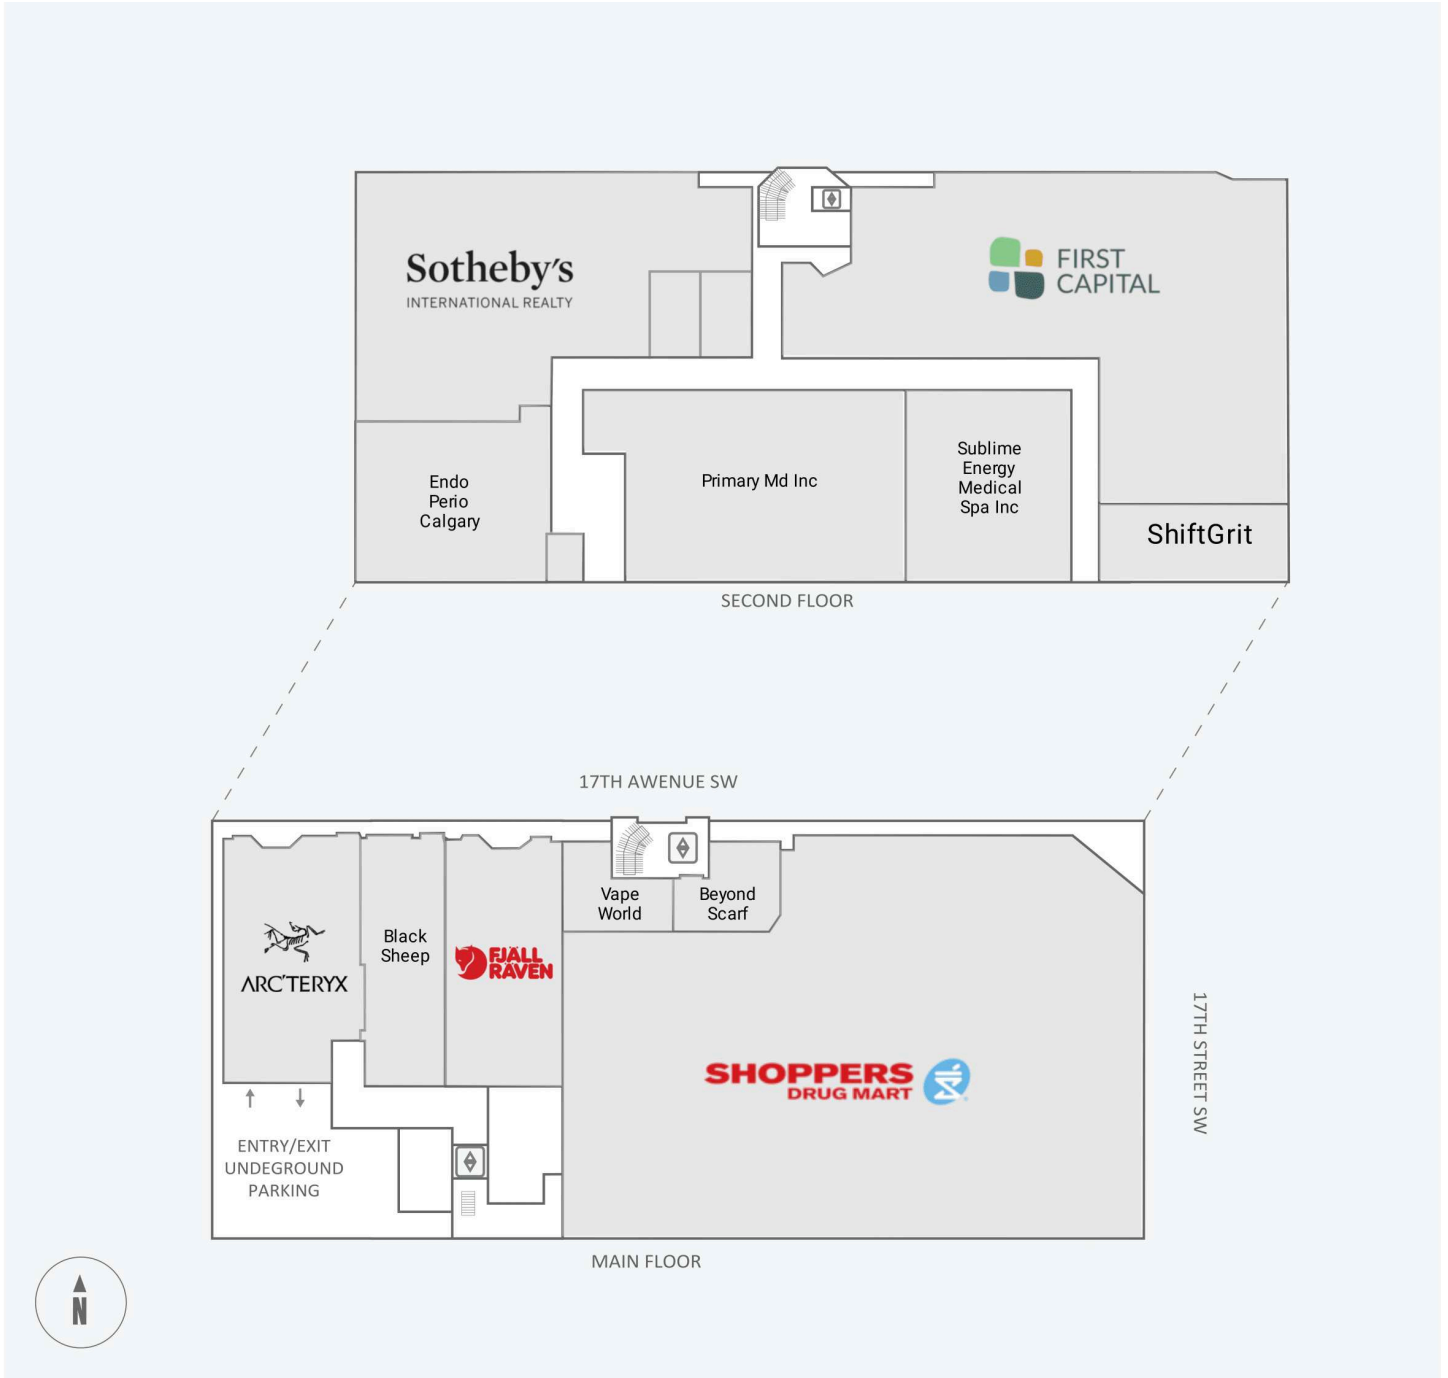

# Mount Royal Block

815 - 17th Avenue SW, Calgary, AB

WALK SCORE	TRANSIT SCORE	The sole-purpose of this site plan is to identify the approximate location and size of the buildings. It is intended for use as a reference only and is subject to change at any time at the sole discretion of the owner.	REVISED Mar 2023
97	75	« Le seul objectif de ce plan de site est d'identifier l'emplacement et les dimensions approximatifs des bâtiments. Il est destiné à être utilisé comme un outil de référence uniquement et est susceptible de changer à tout moment à la seule discrétion du propriétaire. »	