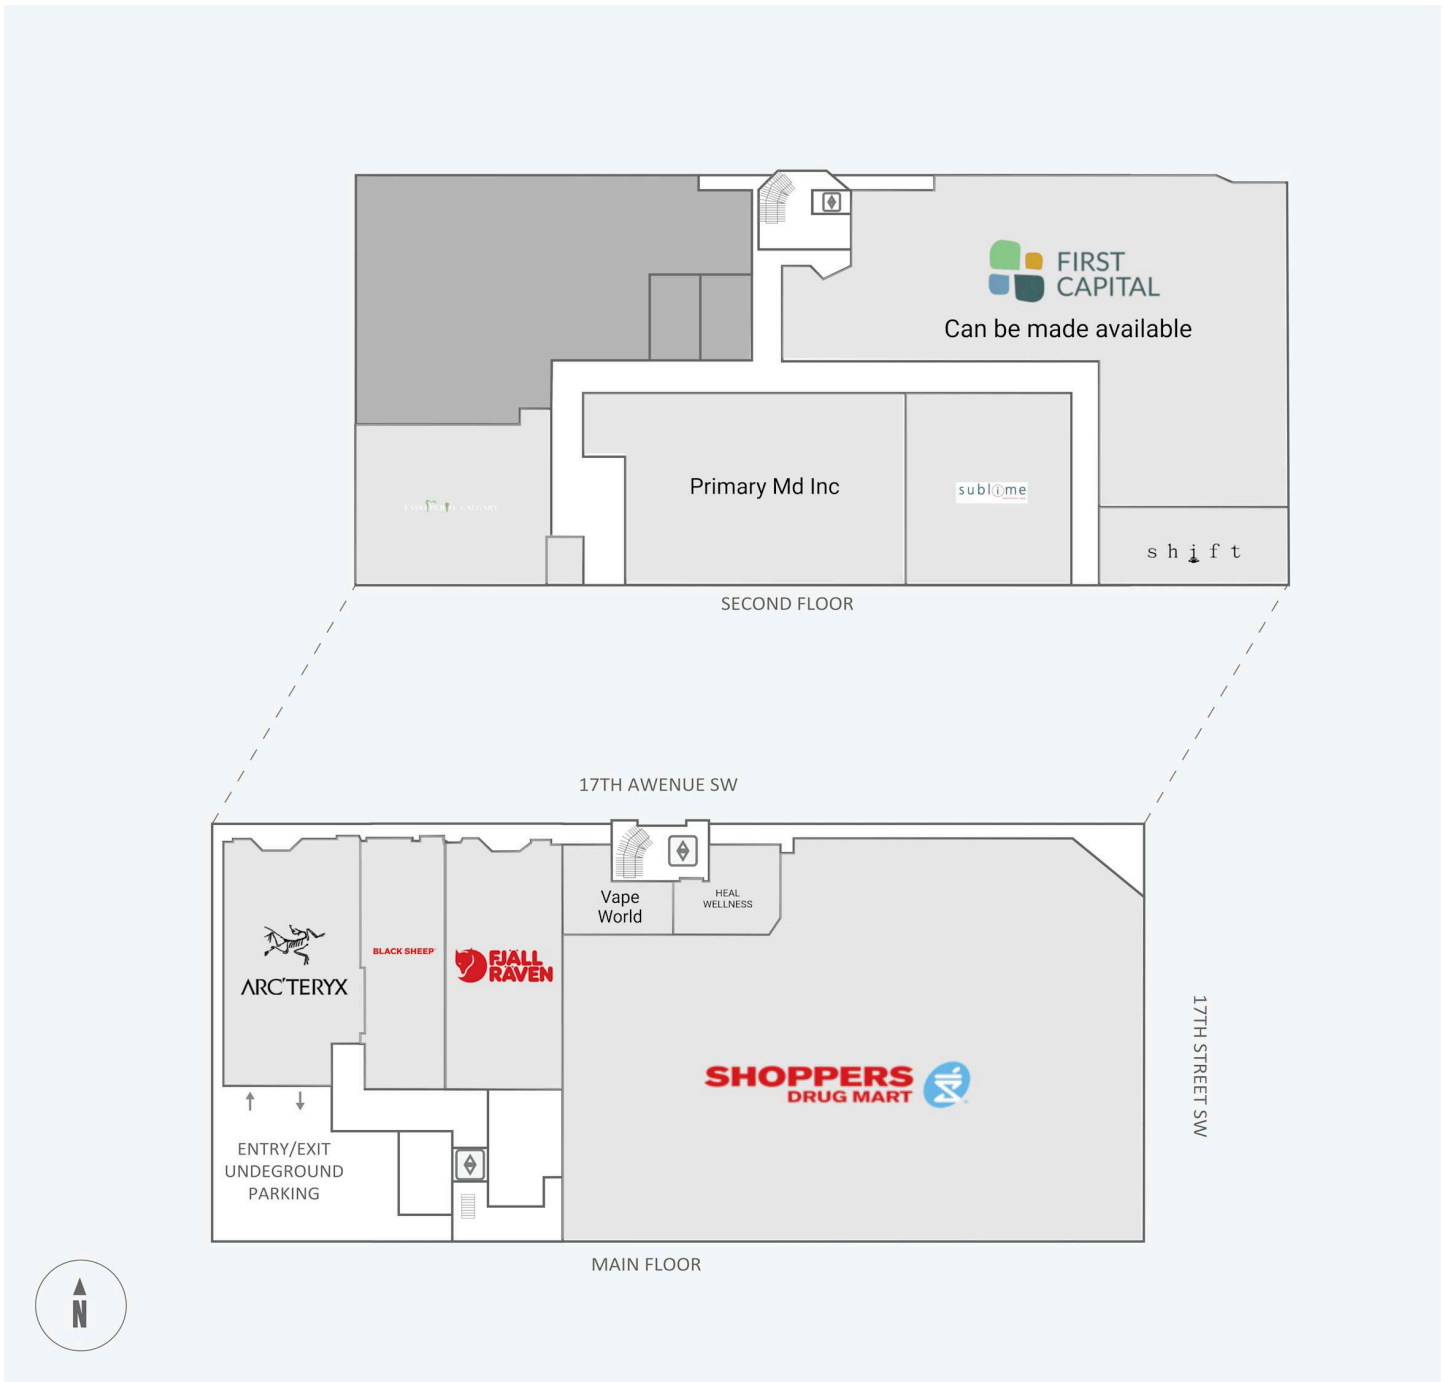

Mount Royal Block

815 - 17th Avenue SW, Calgary, AB

WALK SCORE	TRANSIT SCORE	The sole-purpose of this site plan is to identify the approximate location and size of the buildings. It is intended for use as a reference only and is subject to change at any time at the sole discretion of the owner.	REVISED Mar 2025
97	75	« Le seul objectif de ce plan de site est d'identifier l'emplacement et les dimensions approximatifs des bâtiments. Il est destiné à être utilisé comme un outil de référence uniquement et est susceptible de changer à tout moment à la seule discrétion du propriétaire. »	