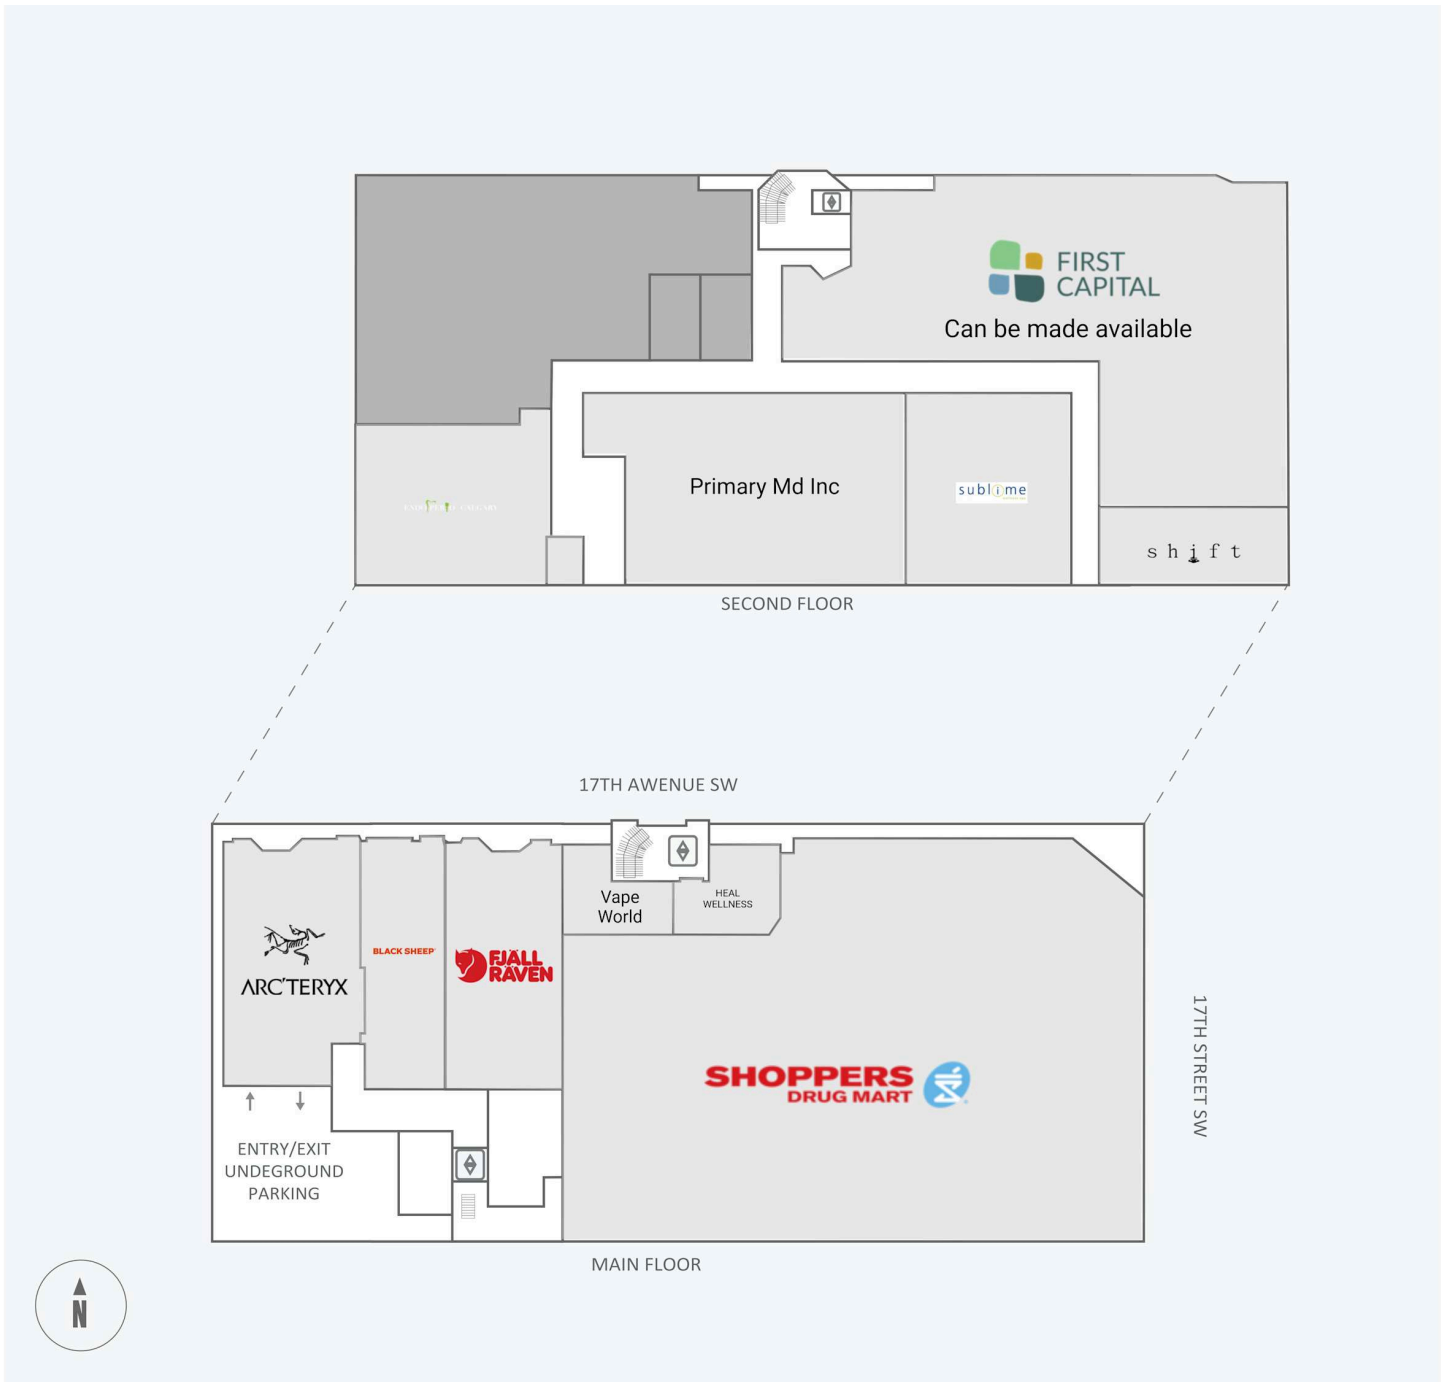

Mount Royal Block

815 - 17th Avenue SW, Calgary, AB

WALK SCORE	TRANSIT SCORE	The sole-purpose of this site plan is to identify the approximate location and size of the buildings. It is intended for use as a reference only and is subject to change at any time at the sole discretion of the owner.	REVISED MAY 2025
97	75	« Le seul objectif de ce plan de site est d'identifier l'emplacement et les dimensions approximatifs des bâtiments. Il est destiné à être utilisé comme un outil de référence uniquement et est susceptible de changer à tout moment à la seule discrétion du propriétaire. »	