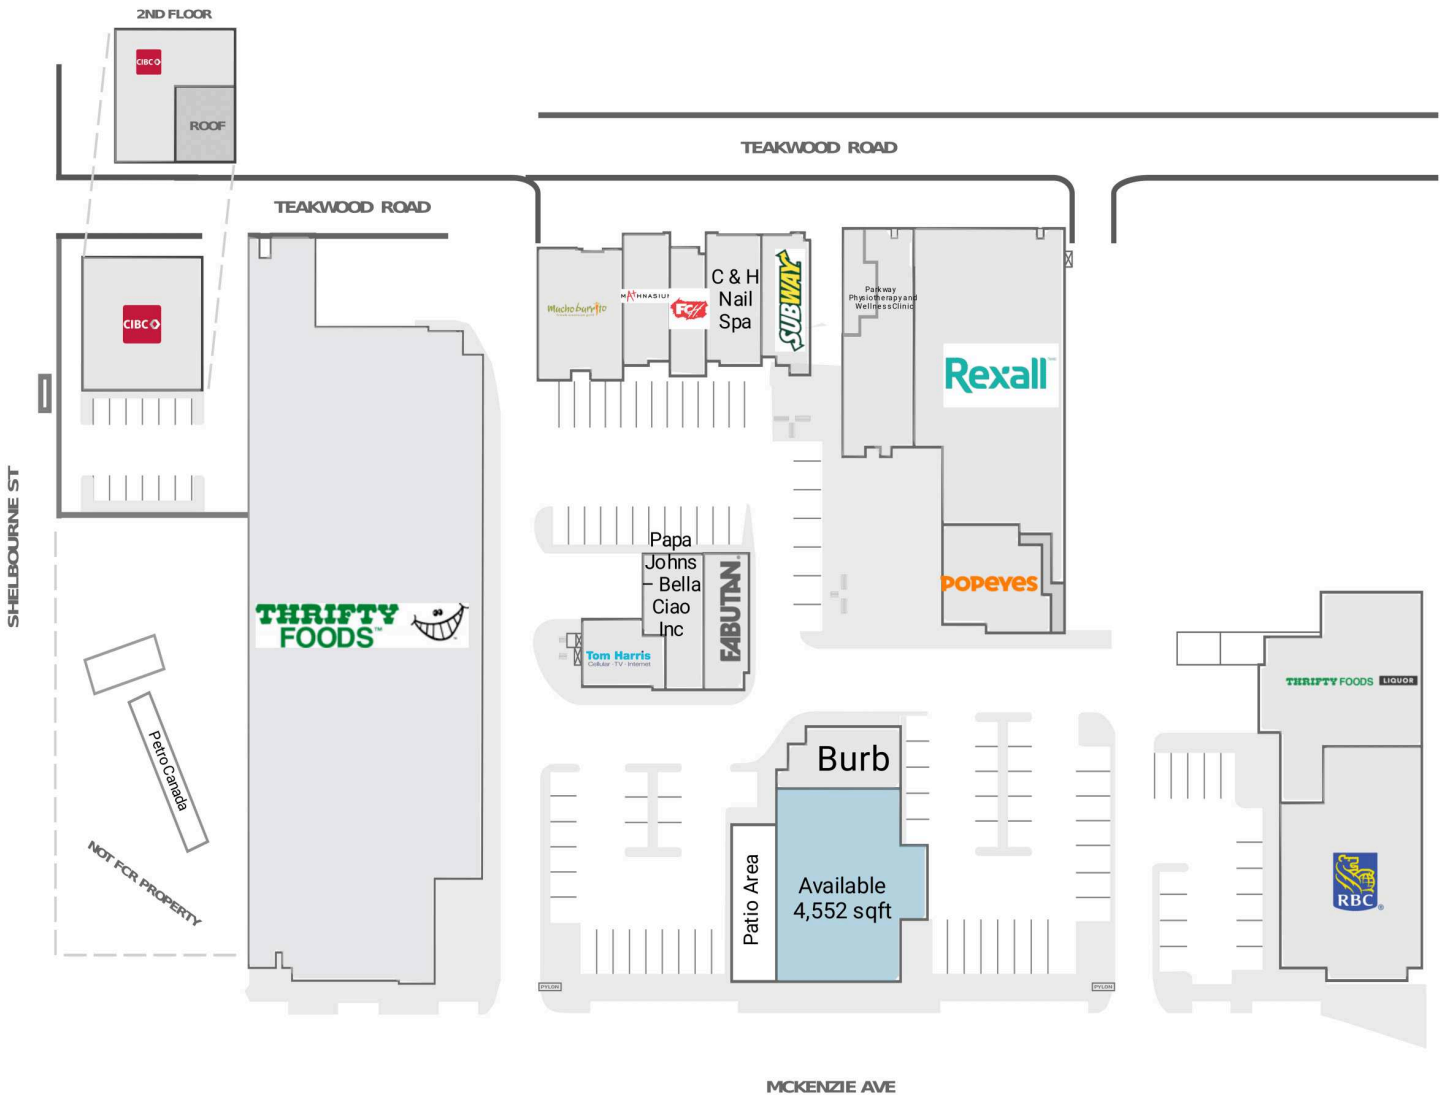

# Tuscany Village Shopping Centre

1626 - 1660 McKenzie Avenue, Victoria BC, BC

WALK SCORE	TRANSIT SCORE	The sole purpose of this site plan is to identify the approximate location and size of the buildings. It is intended for use as a reference only and is subject to change at any time at the sole discretion of the owner.	REVISED Dec 2023
78	53	« Le seul objectif de ce plan de site est d'identifier l'emplacement et les dimensions approximatifs des bâtiments. Il est destiné à être utilisé comme un outil de référence uniquement et est susceptible de changer à tout moment à la seule discrétion du propriétaire. »	