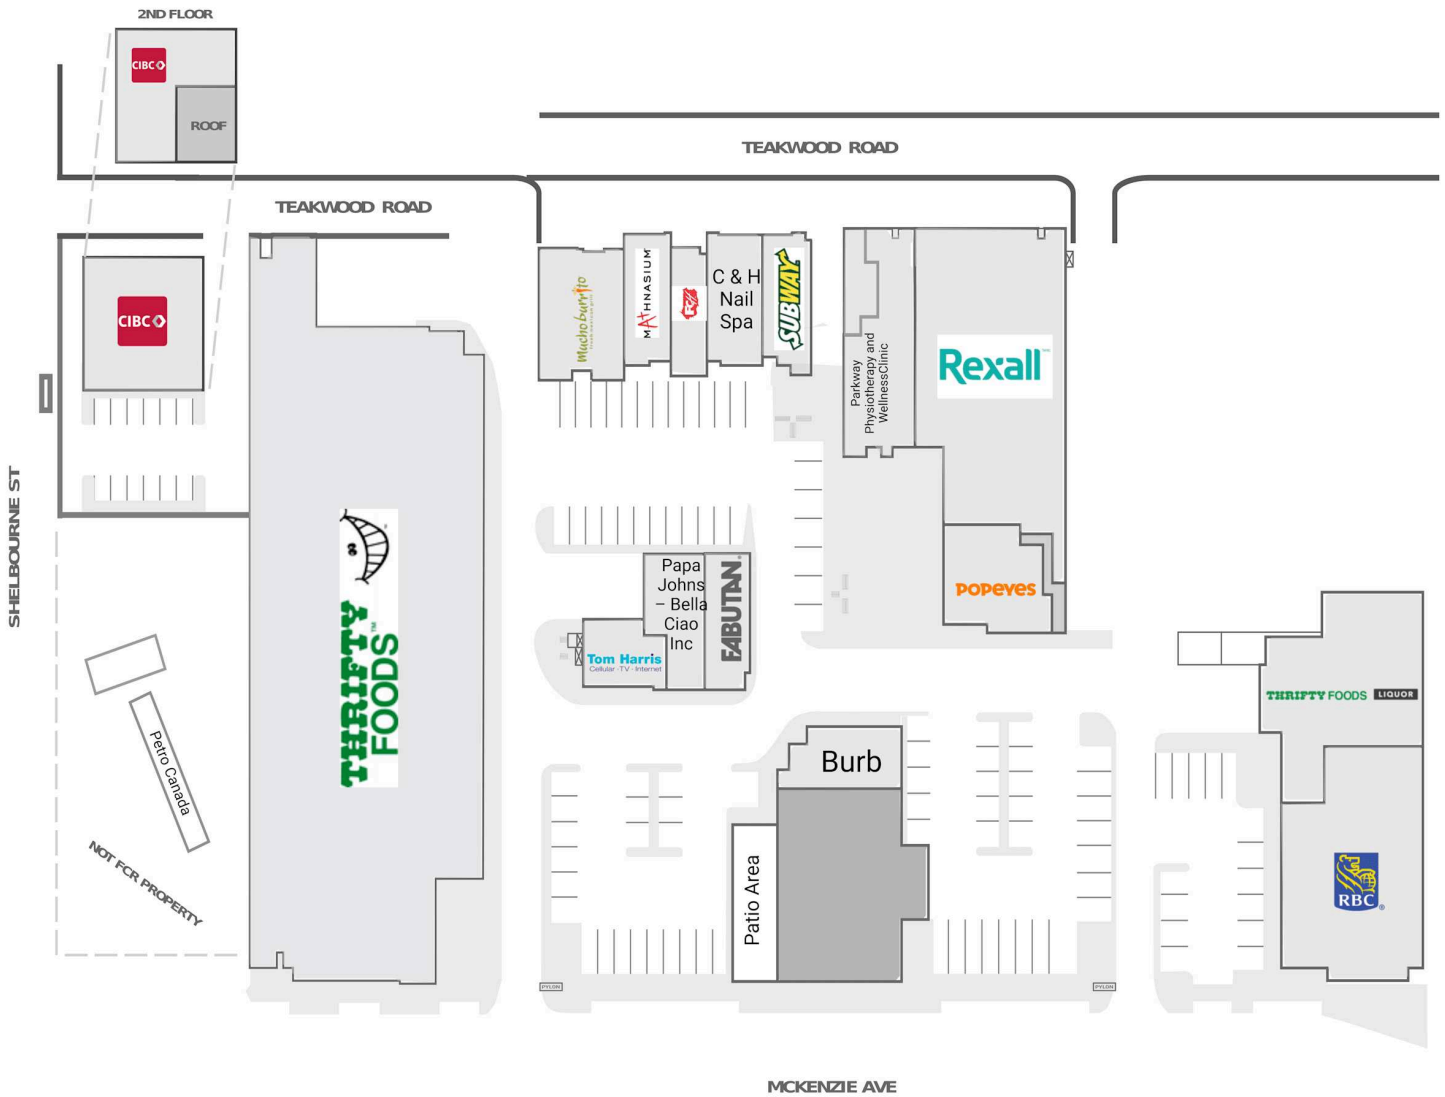

Tuscany Village Shopping Centre

1626 - 1660 McKenzie Avenue, Victoria BC, BC

WALK SCORE	TRANSIT SCORE	The sole purpose of this site plan is to identify the approximate location and size of the buildings. It is intended for use as a reference only and is subject to change at any time at the sole discretion of the owner.	REVISED Apr 2025
78	53	« Le seul objectif de ce plan de site est d'identifier l'emplacement et les dimensions approximatifs des bâtiments. Il est destiné à être utilisé comme un outil de référence uniquement et est susceptible de changer à tout moment à la seule discrétion du propriétaire. »	