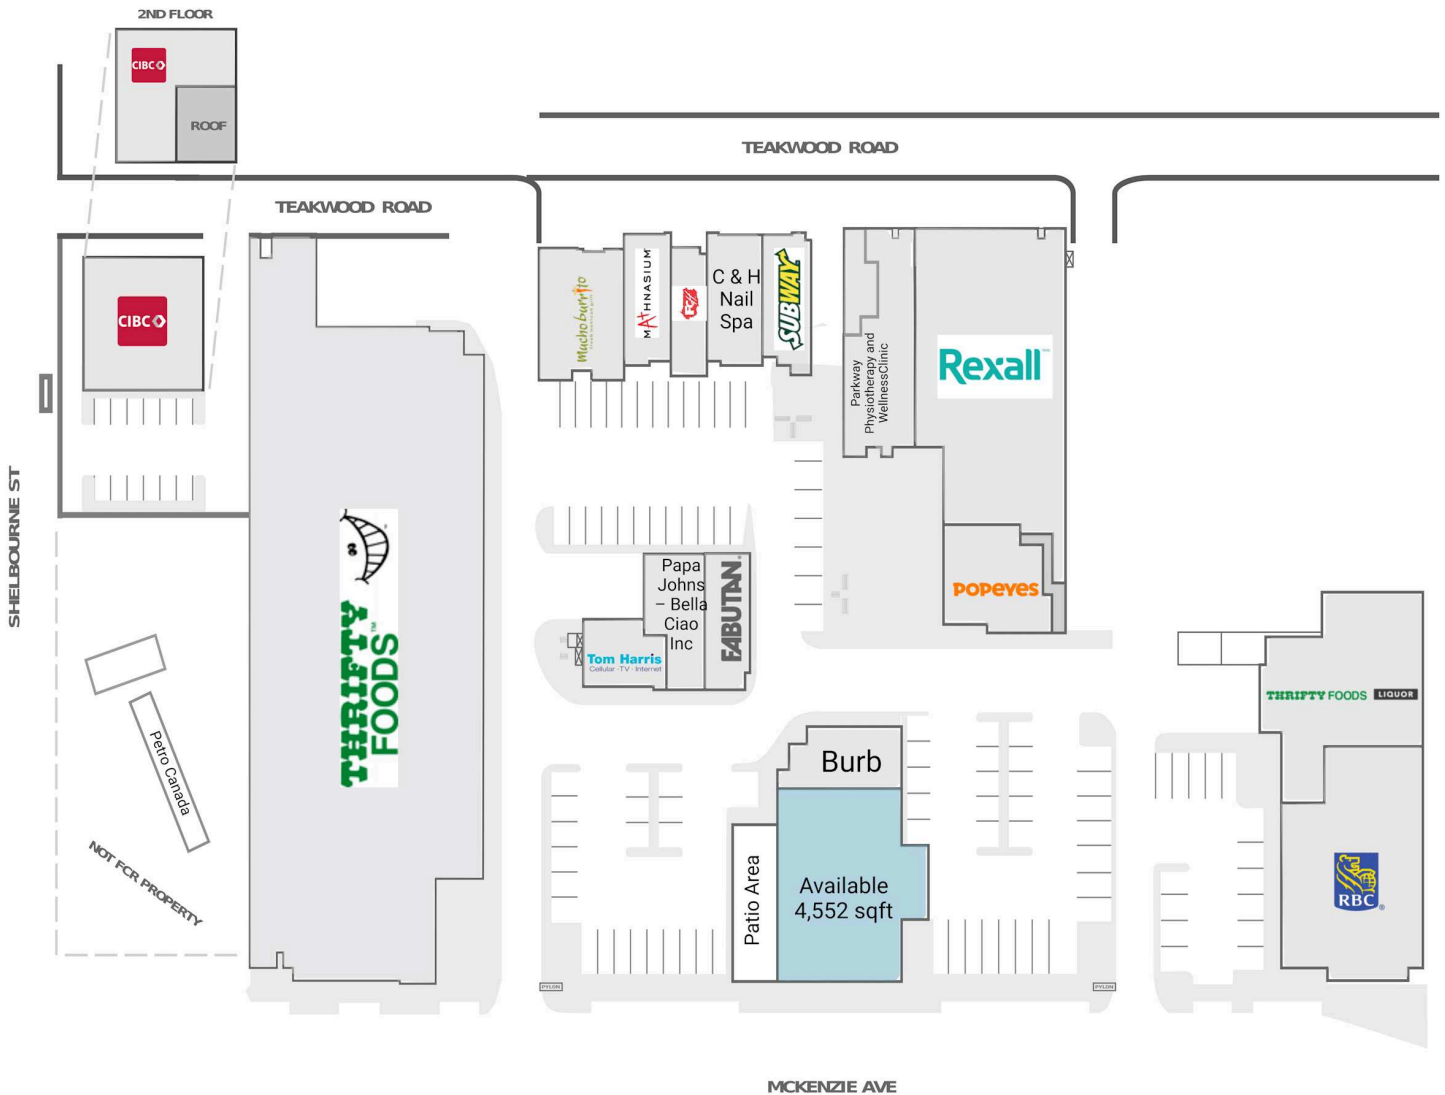

Tuscany Village Shopping Centre

1626 - 1660 McKenzie Avenue, Victoria BC, BC

WALK SCORE	TRANSIT SCORE	The sole purpose of this site plan is to identify the approximate location and size of the buildings. It is intended for use as a reference only and is subject to change at any time at the sole discretion of the owner.	REVISED NOV 2024
78	53	« Le seul objectif de ce plan de site est d'identifier l'emplacement et les dimensions approximatifs des bâtiments. Il est destiné à être utilisé comme un outil de référence uniquement et est susceptible de changer à tout moment à la seule discrétion du propriétaire. »	