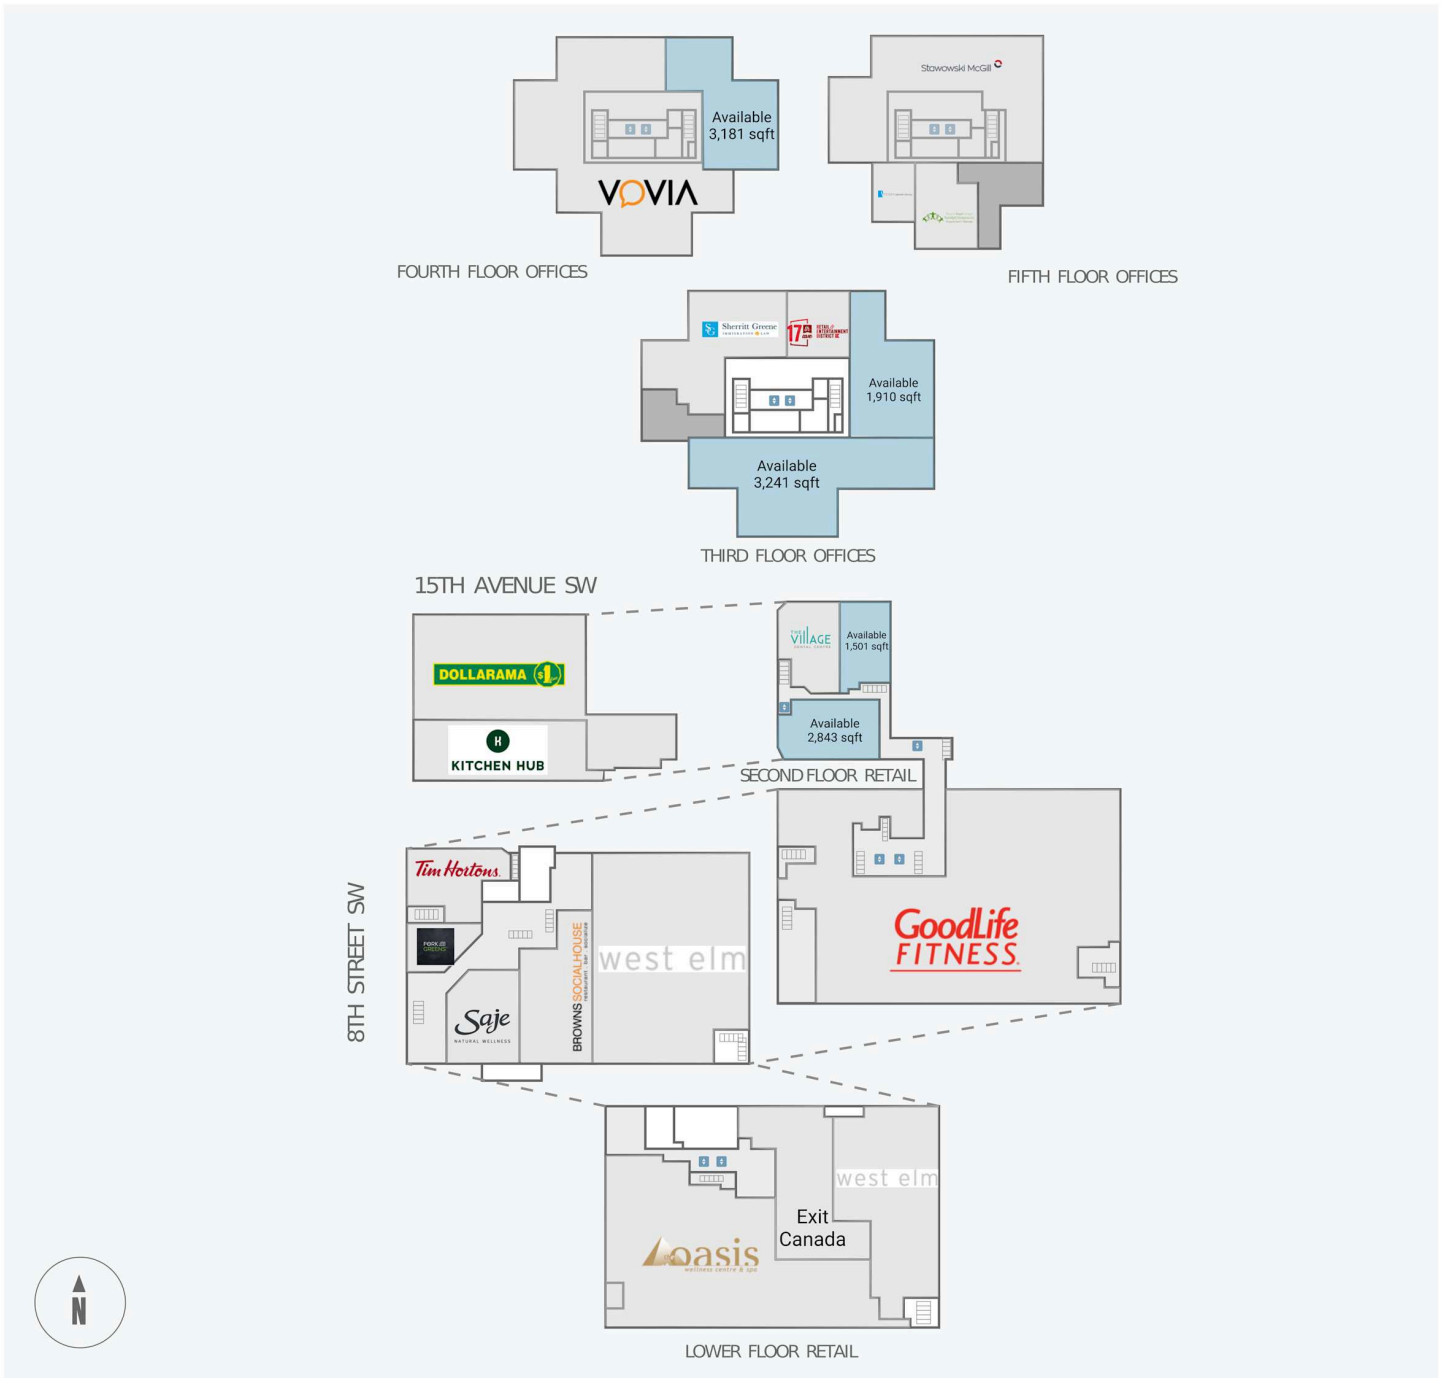

# Mount Royal Village

880 16th Avenue SW, Calgary, AB

| WALK SCORE | TRANSIT SCORE | The sole-purpose of this site plan is to identify the approximate location and size of the buildings. It is intended for use as a reference only and is subject to change at any time at the sole discretion of the owner.  | REVISED<br>Jul 2026 |
|------------|---------------|---|---------------------|
| 98         | 79            | « Le seul objectif de ce plan de site est d'identifier l'emplacement et les dimensions approximatifs des bâtiments. Il est destiné à être utilisé comme un outil de référence uniquement et est susceptible de changer à tout moment à la seule discrétion du propriétaire. » |                     |