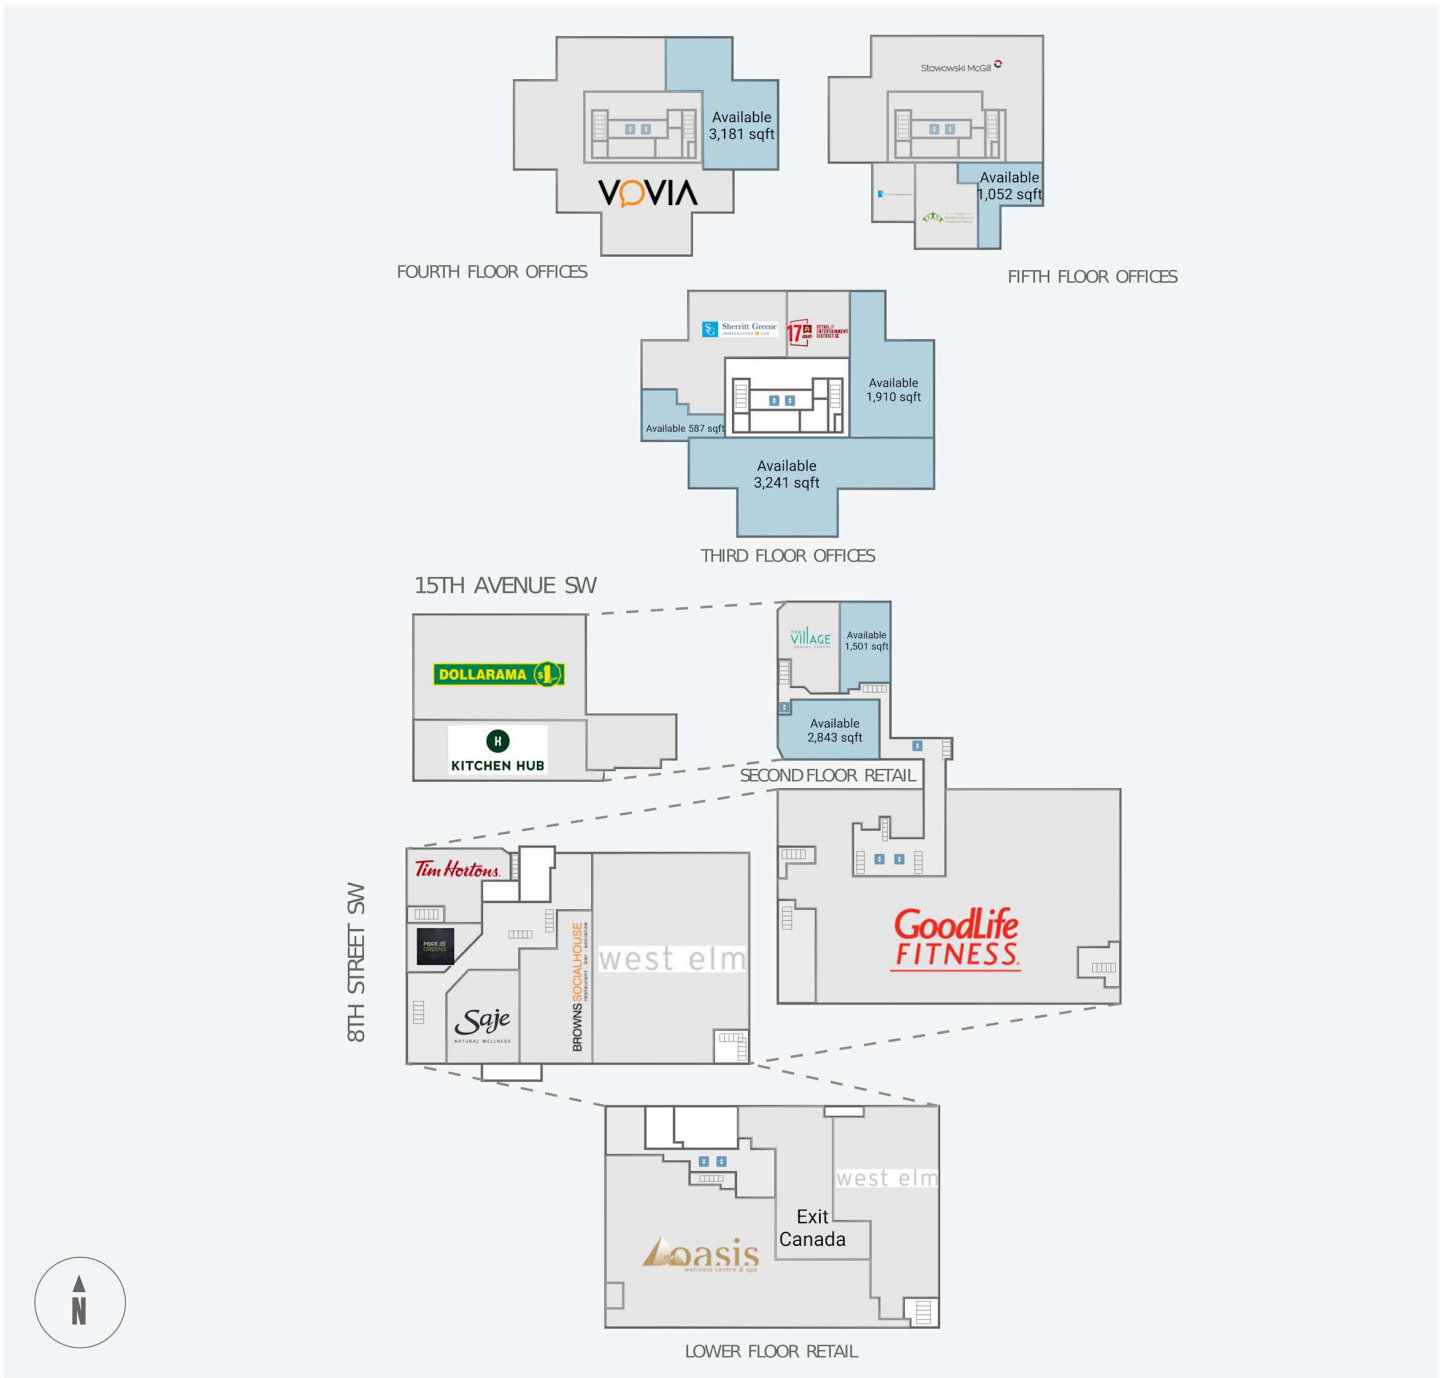

Mount Royal Village

880 16th Avenue SW, Calgary, AB

WALK SCORE	TRANSIT SCORE	The sole-purpose of this site plan is to identify the approximate location and size of the buildings. It is intended for use as a reference only and is subject to change at any time at the sole discretion of the owner.	REVISED MAY 2026
98	79	« Le seul objectif de ce plan de site est d'identifier l'emplacement et les dimensions approximatifs des bâtiments. Il est destiné à être utilisé comme un outil de référence uniquement et est susceptible de changer à tout moment à la seule discrétion du propriétaire. »	