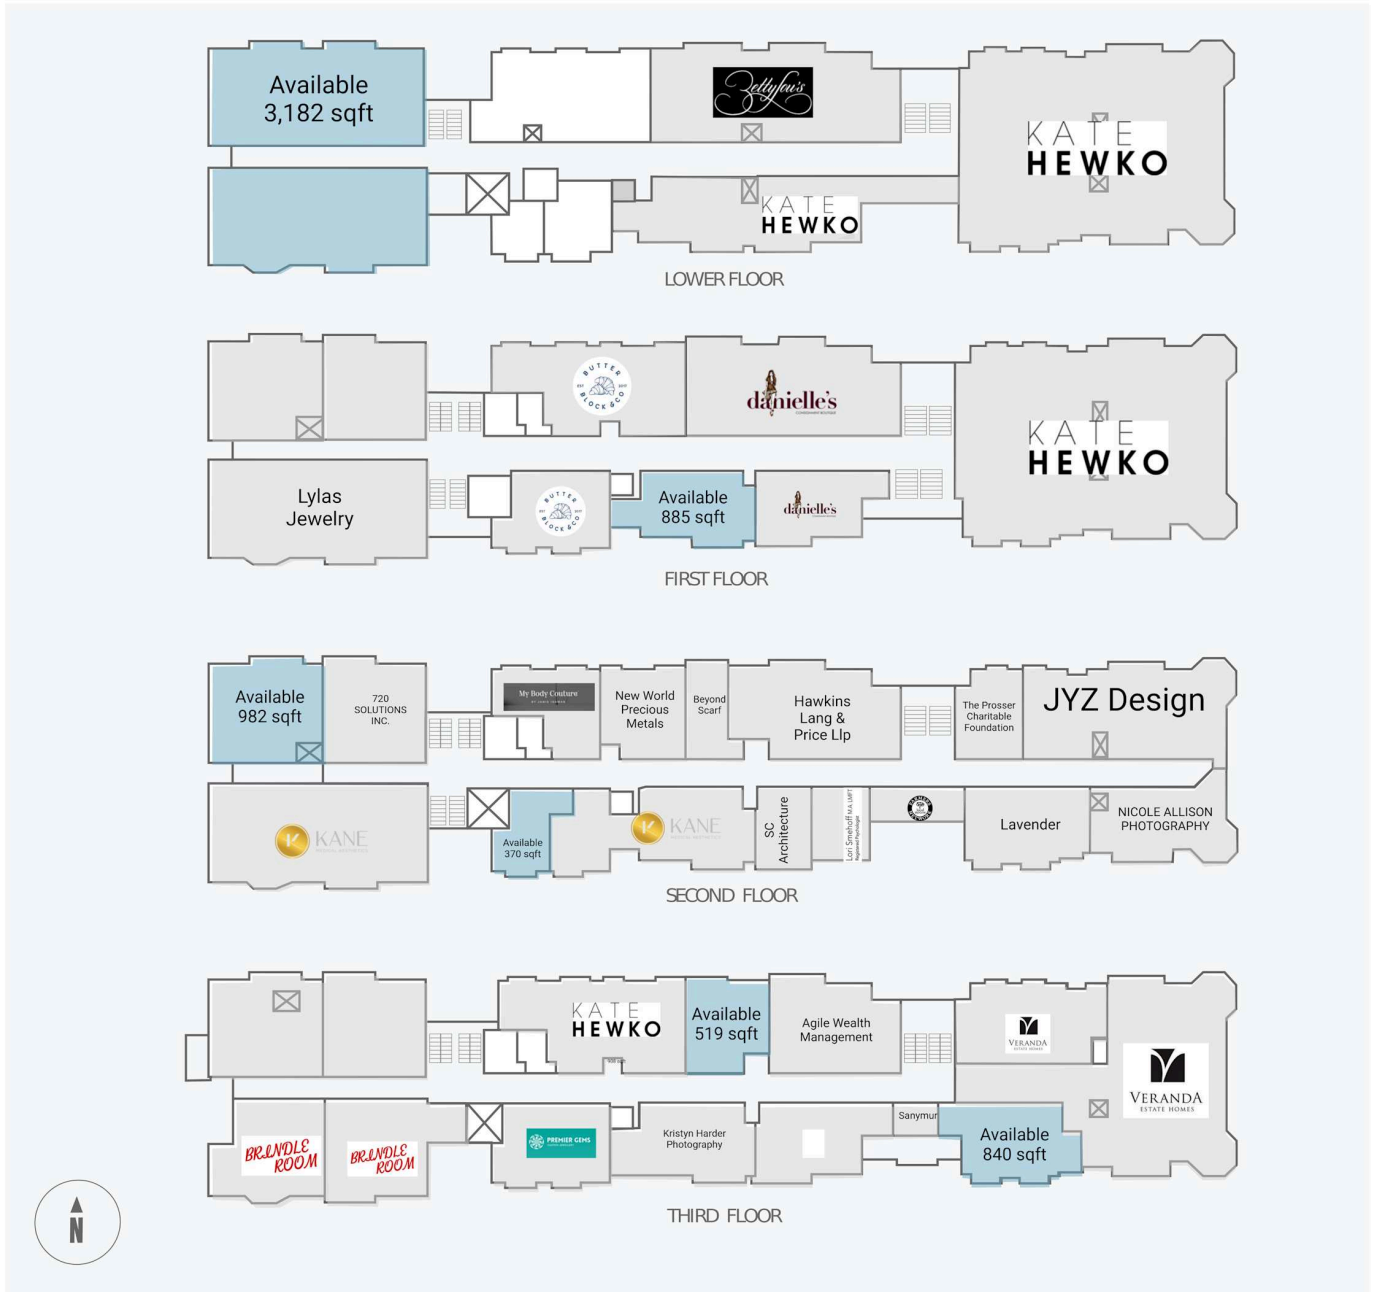

# The Devenish

908, 17th Avenue S.W., Calgary, AB

WALK SCORE	TRANSIT SCORE	The sole-purpose of this site plan is to identify the approximate location and size of the buildings. It is intended for use as a reference only and is subject to change at any time at the sole discretion of the owner.	REVISED Jul 2026
96	74	« Le seul objectif de ce plan de site est d'identifier l'emplacement et les dimensions approximatif des bâtiments. Il est destiné à être utilisé comme un outil de référence uniquement et est susceptible de changer à tout moment à la seule discrétion du propriétaire. »	