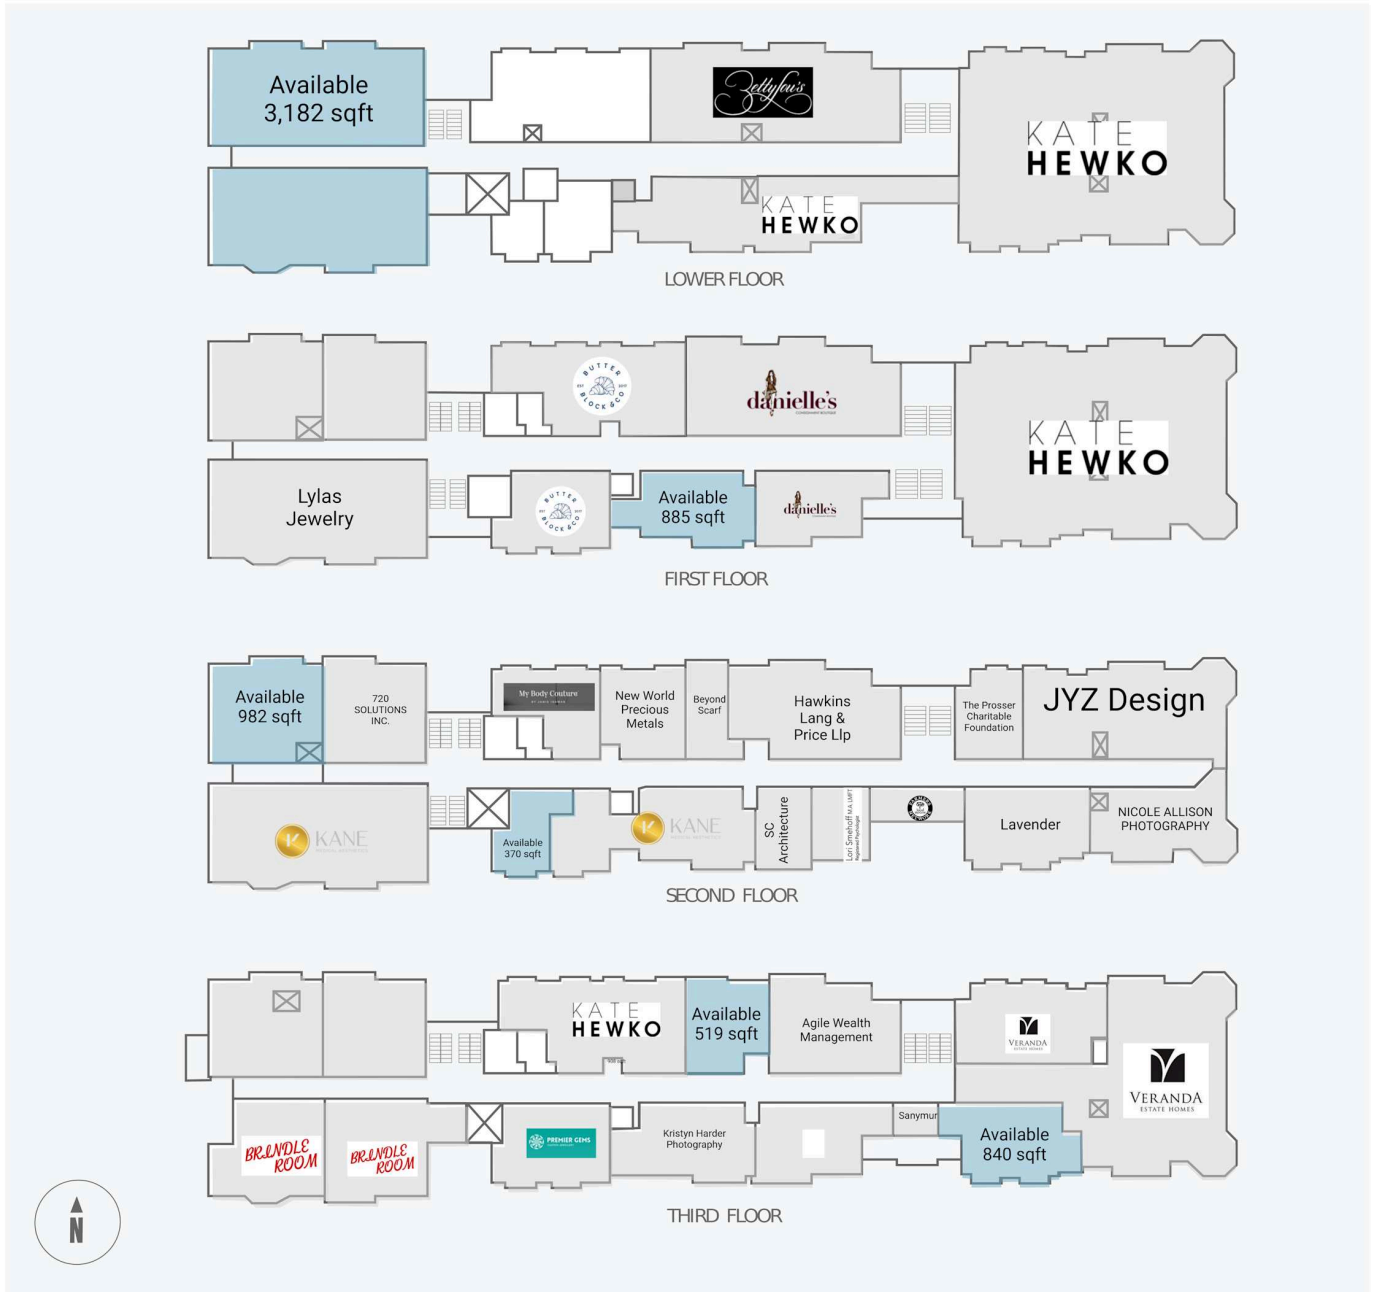

The Devenish

908, 17th Avenue S.W., Calgary, AB

WALK SCORE	TRANSIT SCORE	The sole-purpose of this site plan is to identify the approximate location and size of the buildings. It is intended for use as a reference only and is subject to change at any time at the sole discretion of the owner.	REVISED MAY 2026
96	74	« Le seul objectif de ce plan de site est d'identifier l'emplacement et les dimensions approximatives des bâtiments. Il est destiné à être utilisé comme un outil de référence uniquement et est susceptible de changer à tout moment à la seule discrétion du propriétaire. »	