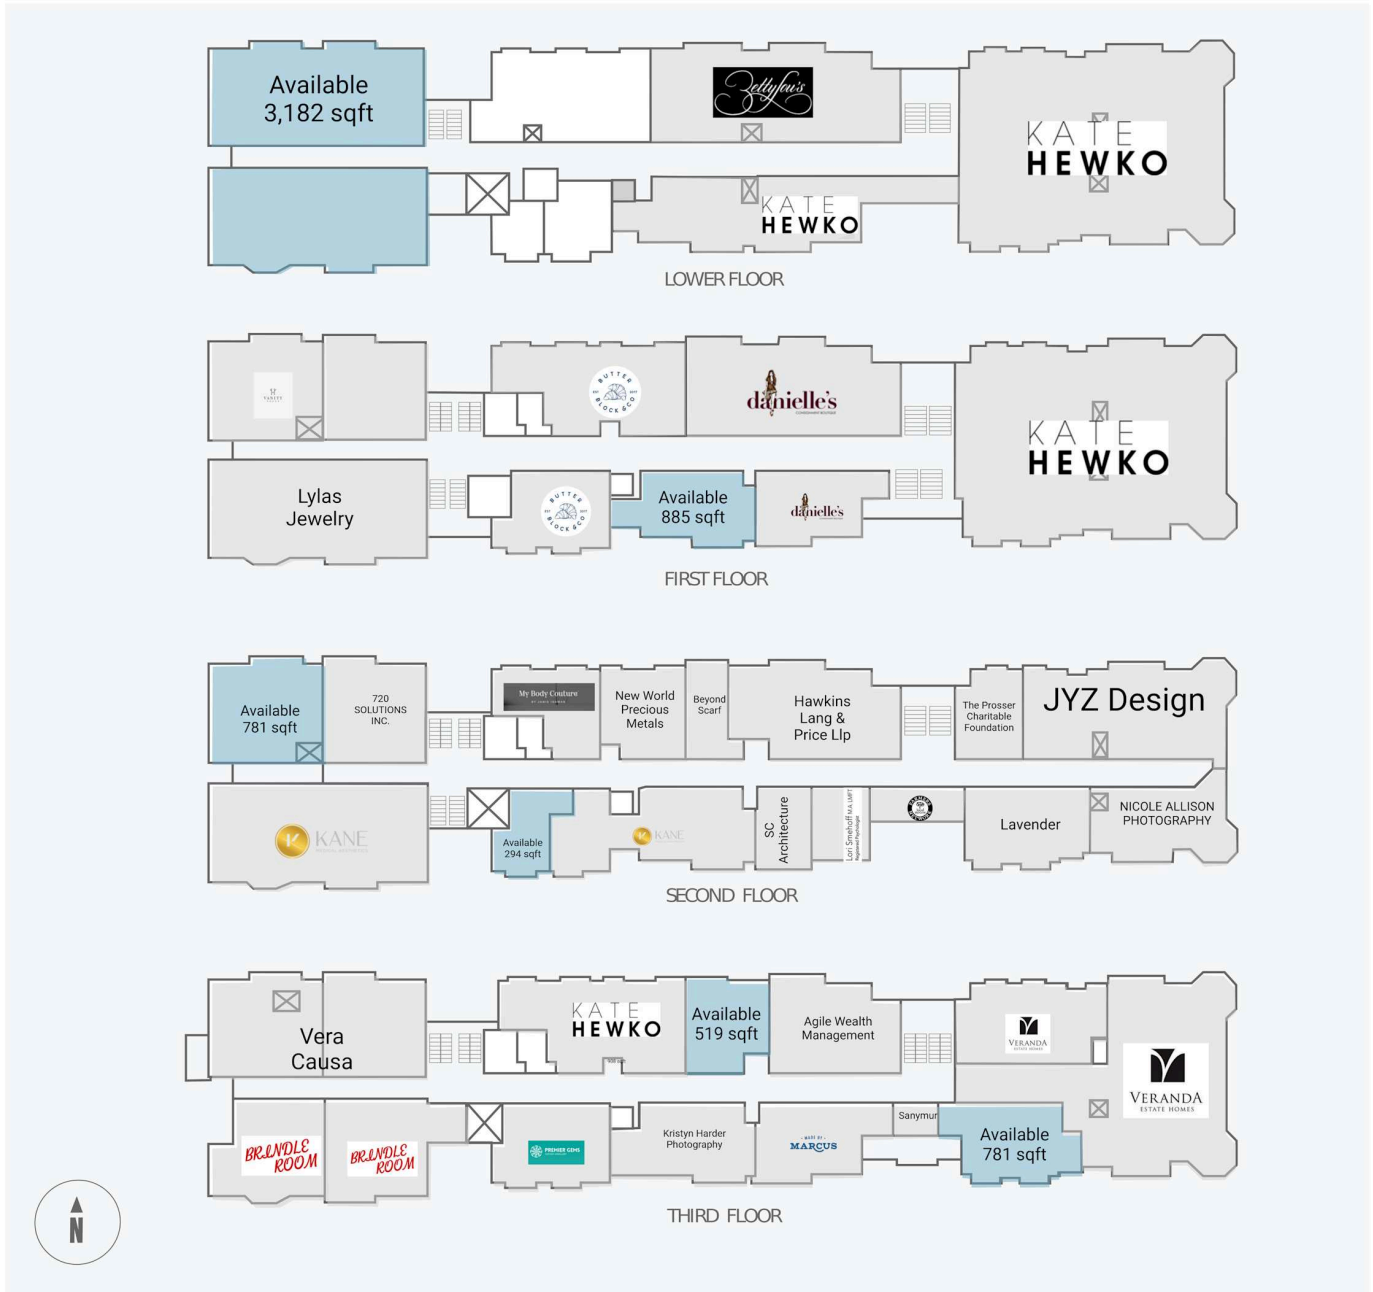

The Devenish

908, 17th Avenue S.W., Calgary, AB

WALK SCORE	TRANSIT SCORE	The sole-purpose of this site plan is to identify the approximate location and size of the buildings. It is intended for use as a reference only and is subject to change at any time at the sole discretion of the owner.	REVISED Apr 2026
96	74	« Le seul objectif de ce plan de site est d'identifier l'emplacement et les dimensions approximatives des bâtiments. Il est destiné à être utilisé comme un outil de référence uniquement et est susceptible de changer à tout moment à la seule discrétion du propriétaire. »	