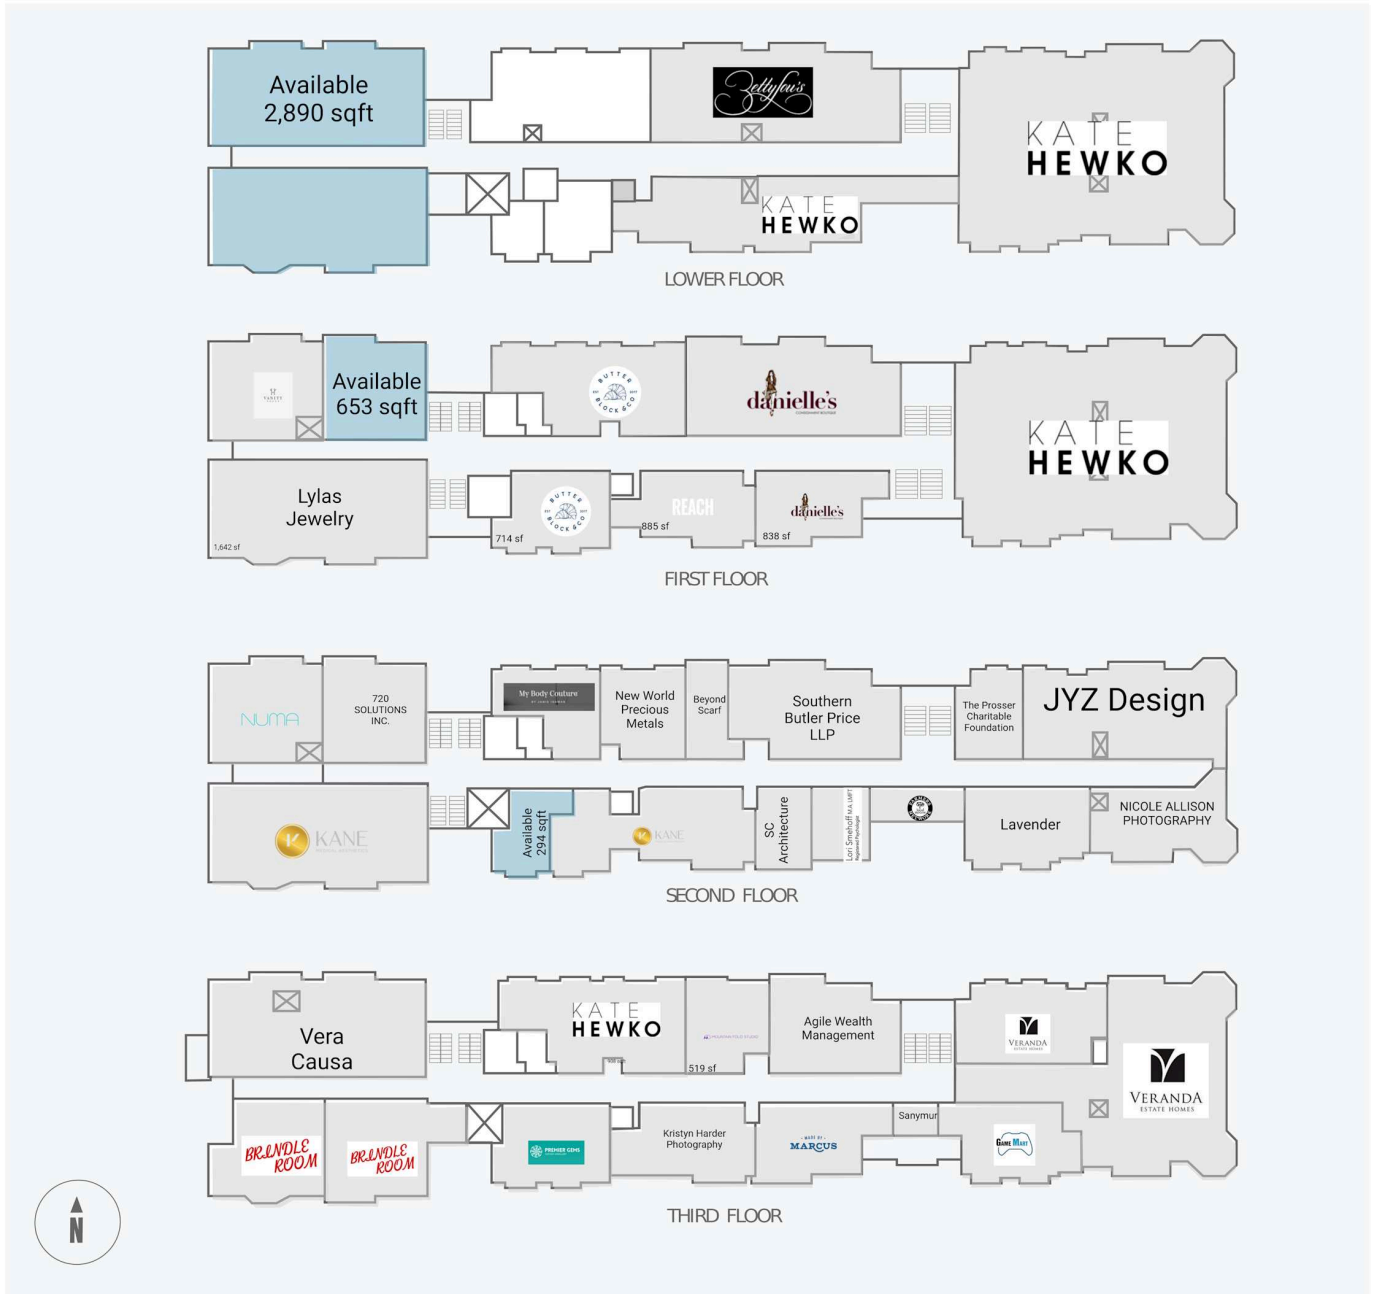

# The Devenish

908, 17th Avenue S.W., Calgary, AB

WALK SCORE	TRANSIT SCORE	The sole-purpose of this site plan is to identify the approximate location and size of the buildings. It is intended for use as a reference only and is subject to change at any time at the sole discretion of the owner.	REVISED Jan 2026
96	74	« Le seul objectif de ce plan de site est d'identifier l'emplacement et les dimensions approximatives des bâtiments. Il est destiné à être utilisé comme un outil de référence uniquement et est susceptible de changer à tout moment à la seule discrétion du propriétaire. »	